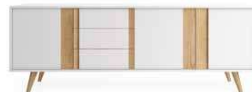

APARADOR MORITZ 165
95 X 47 X 77,5 CM. / 6564 PTS.