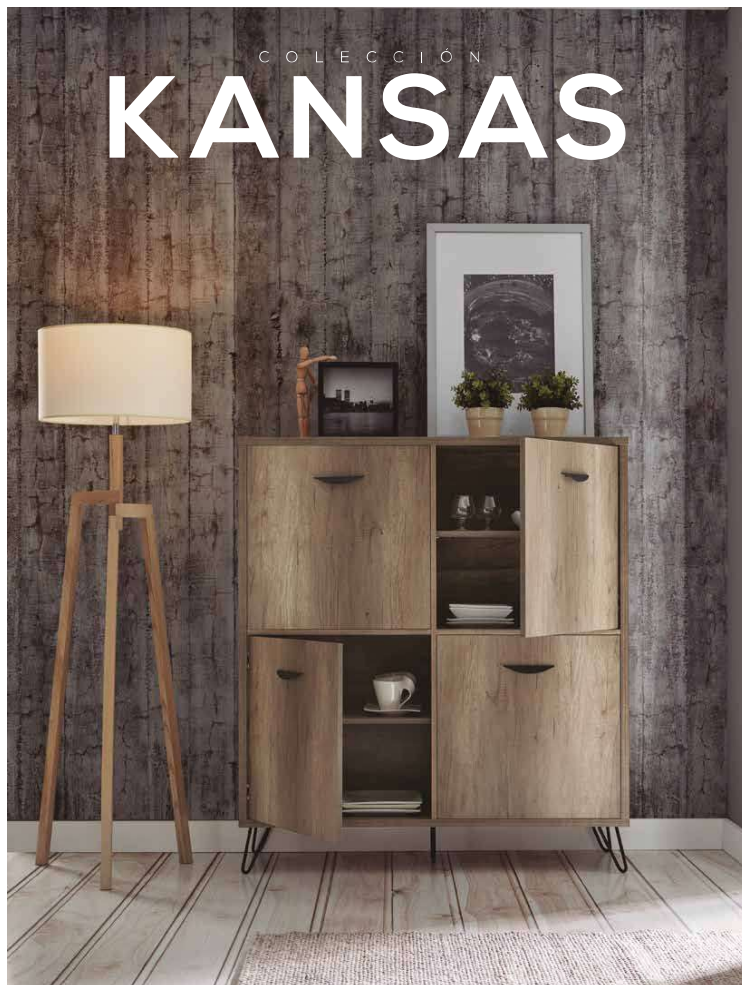

COLECCIÓN
KANSAS

W-754