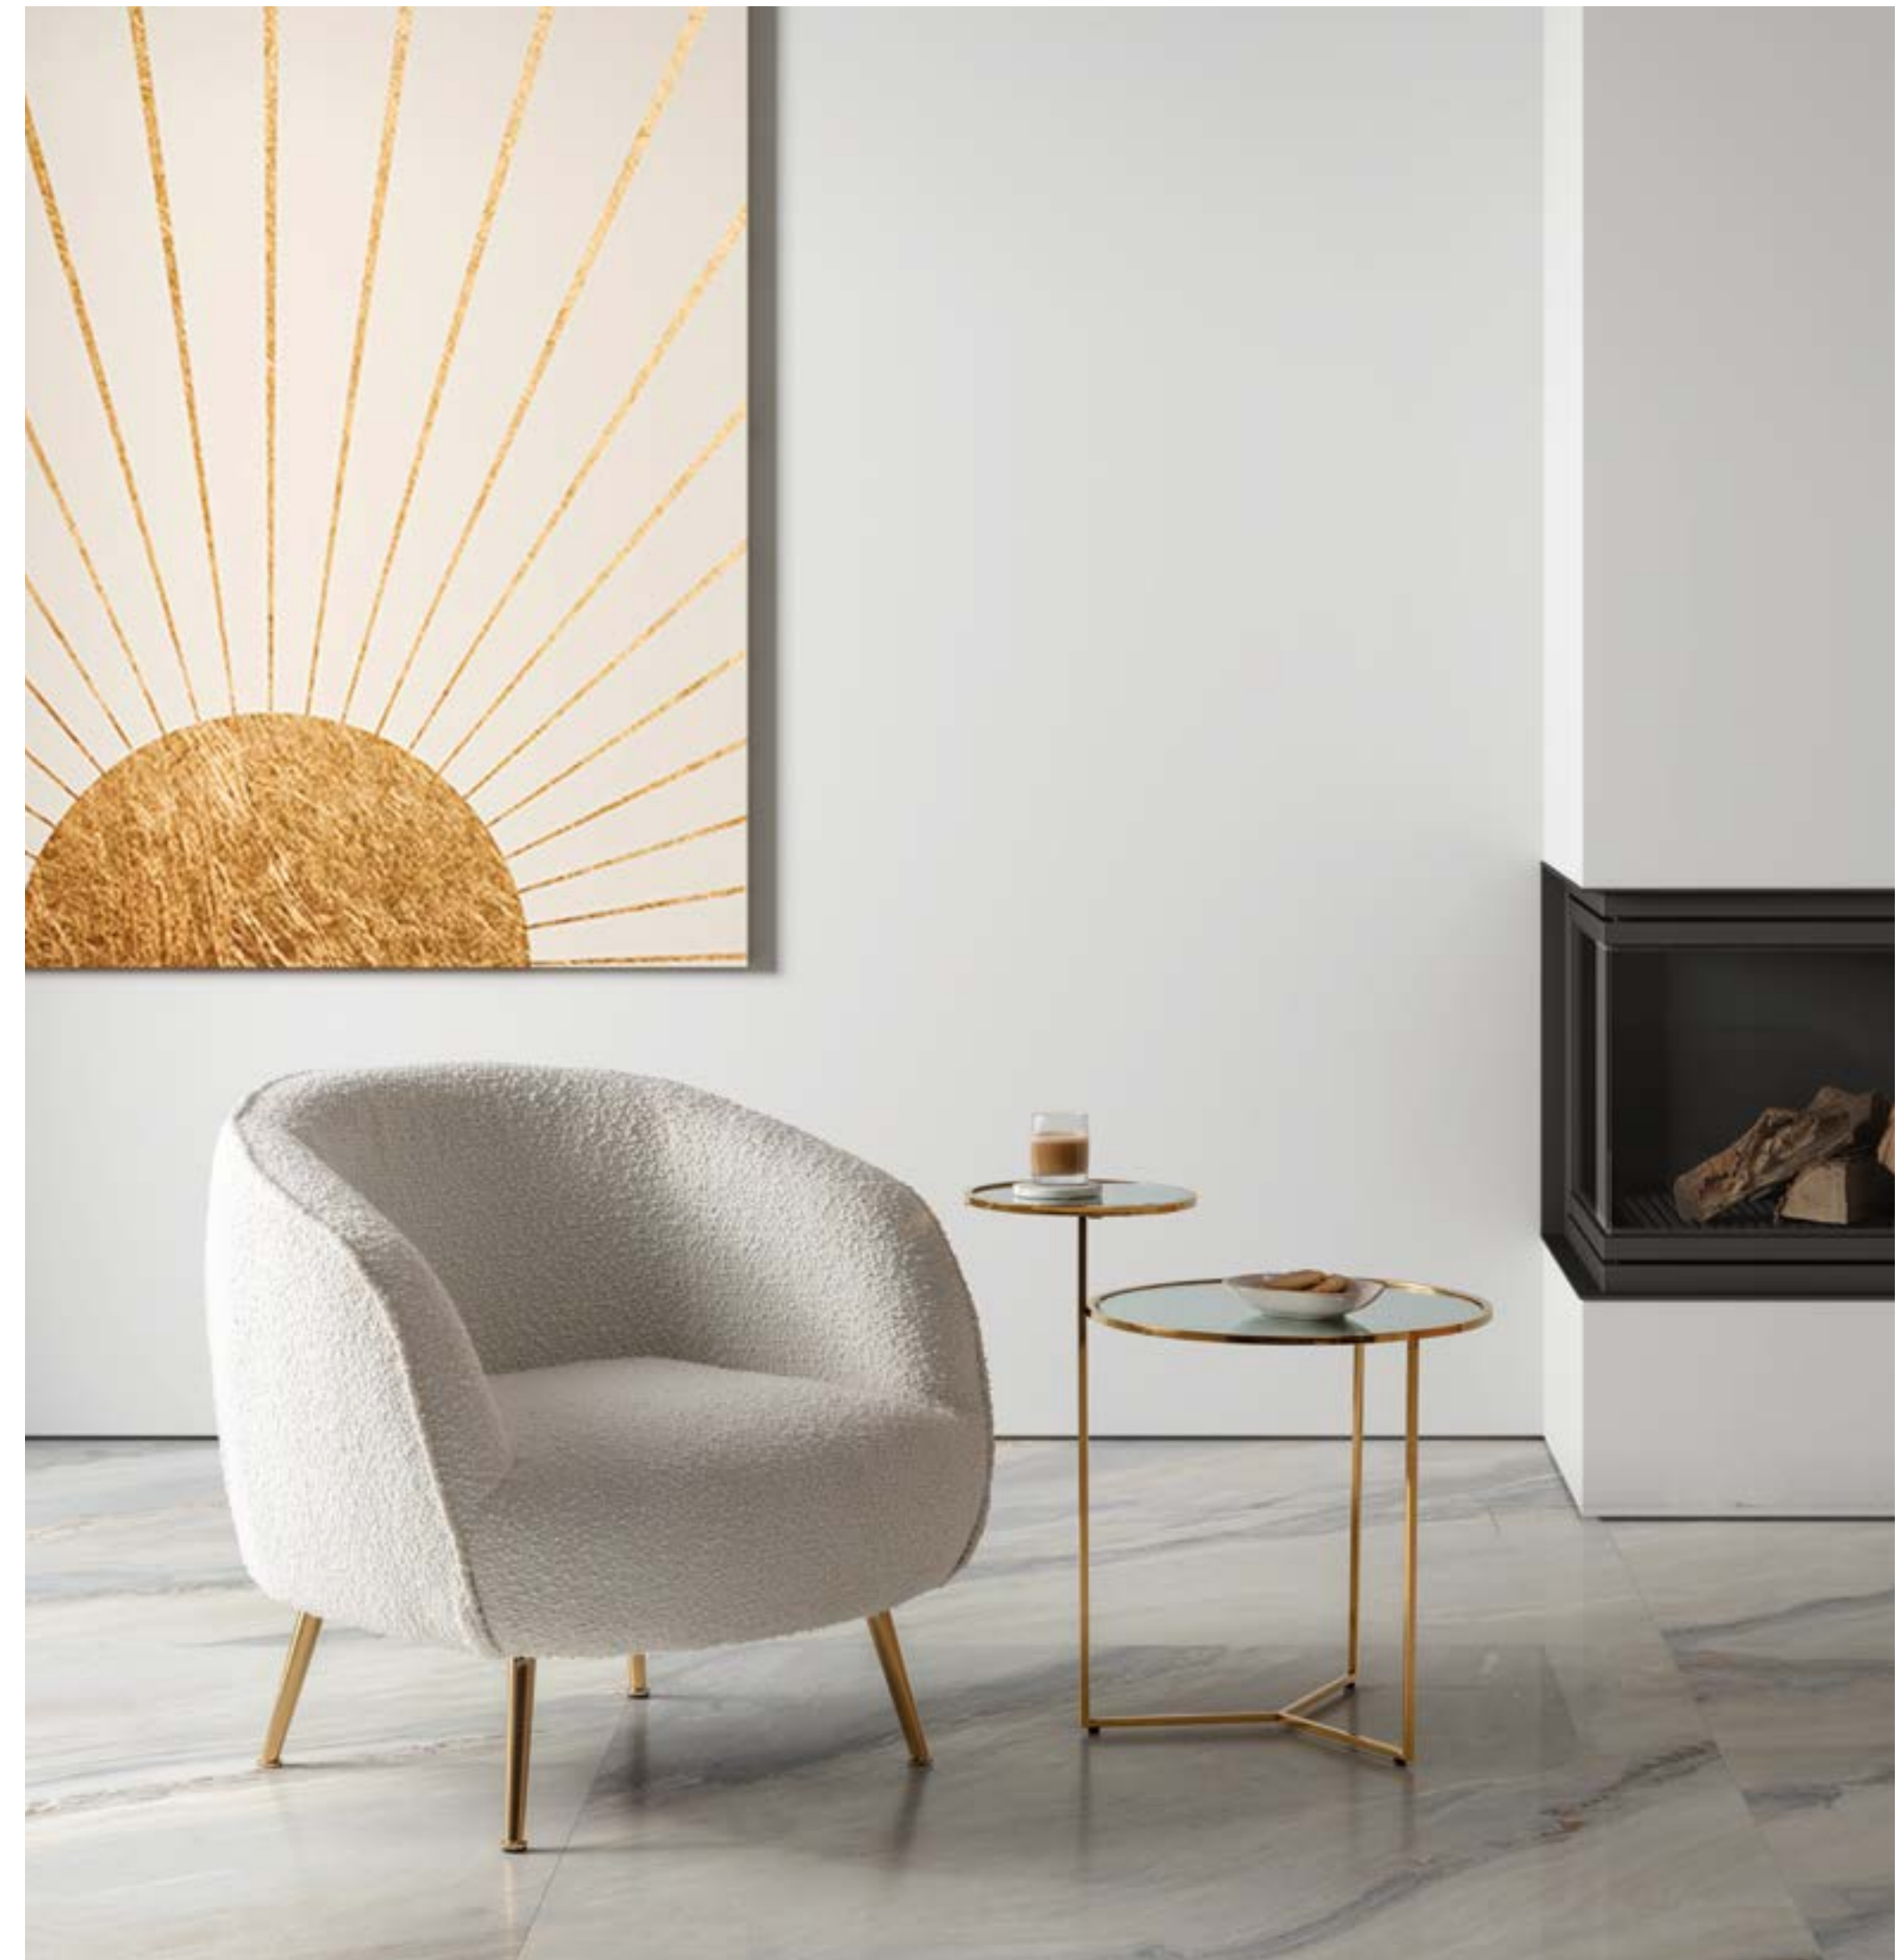

BUTACAS/ SOFÁS POUFS

DUGAR HOME

BUTACA **SL-830**

TELA BLANCA / PATA METÁLICA COLOR DORADO
76 X 77 X 73 CM. / 29.17 PTS.