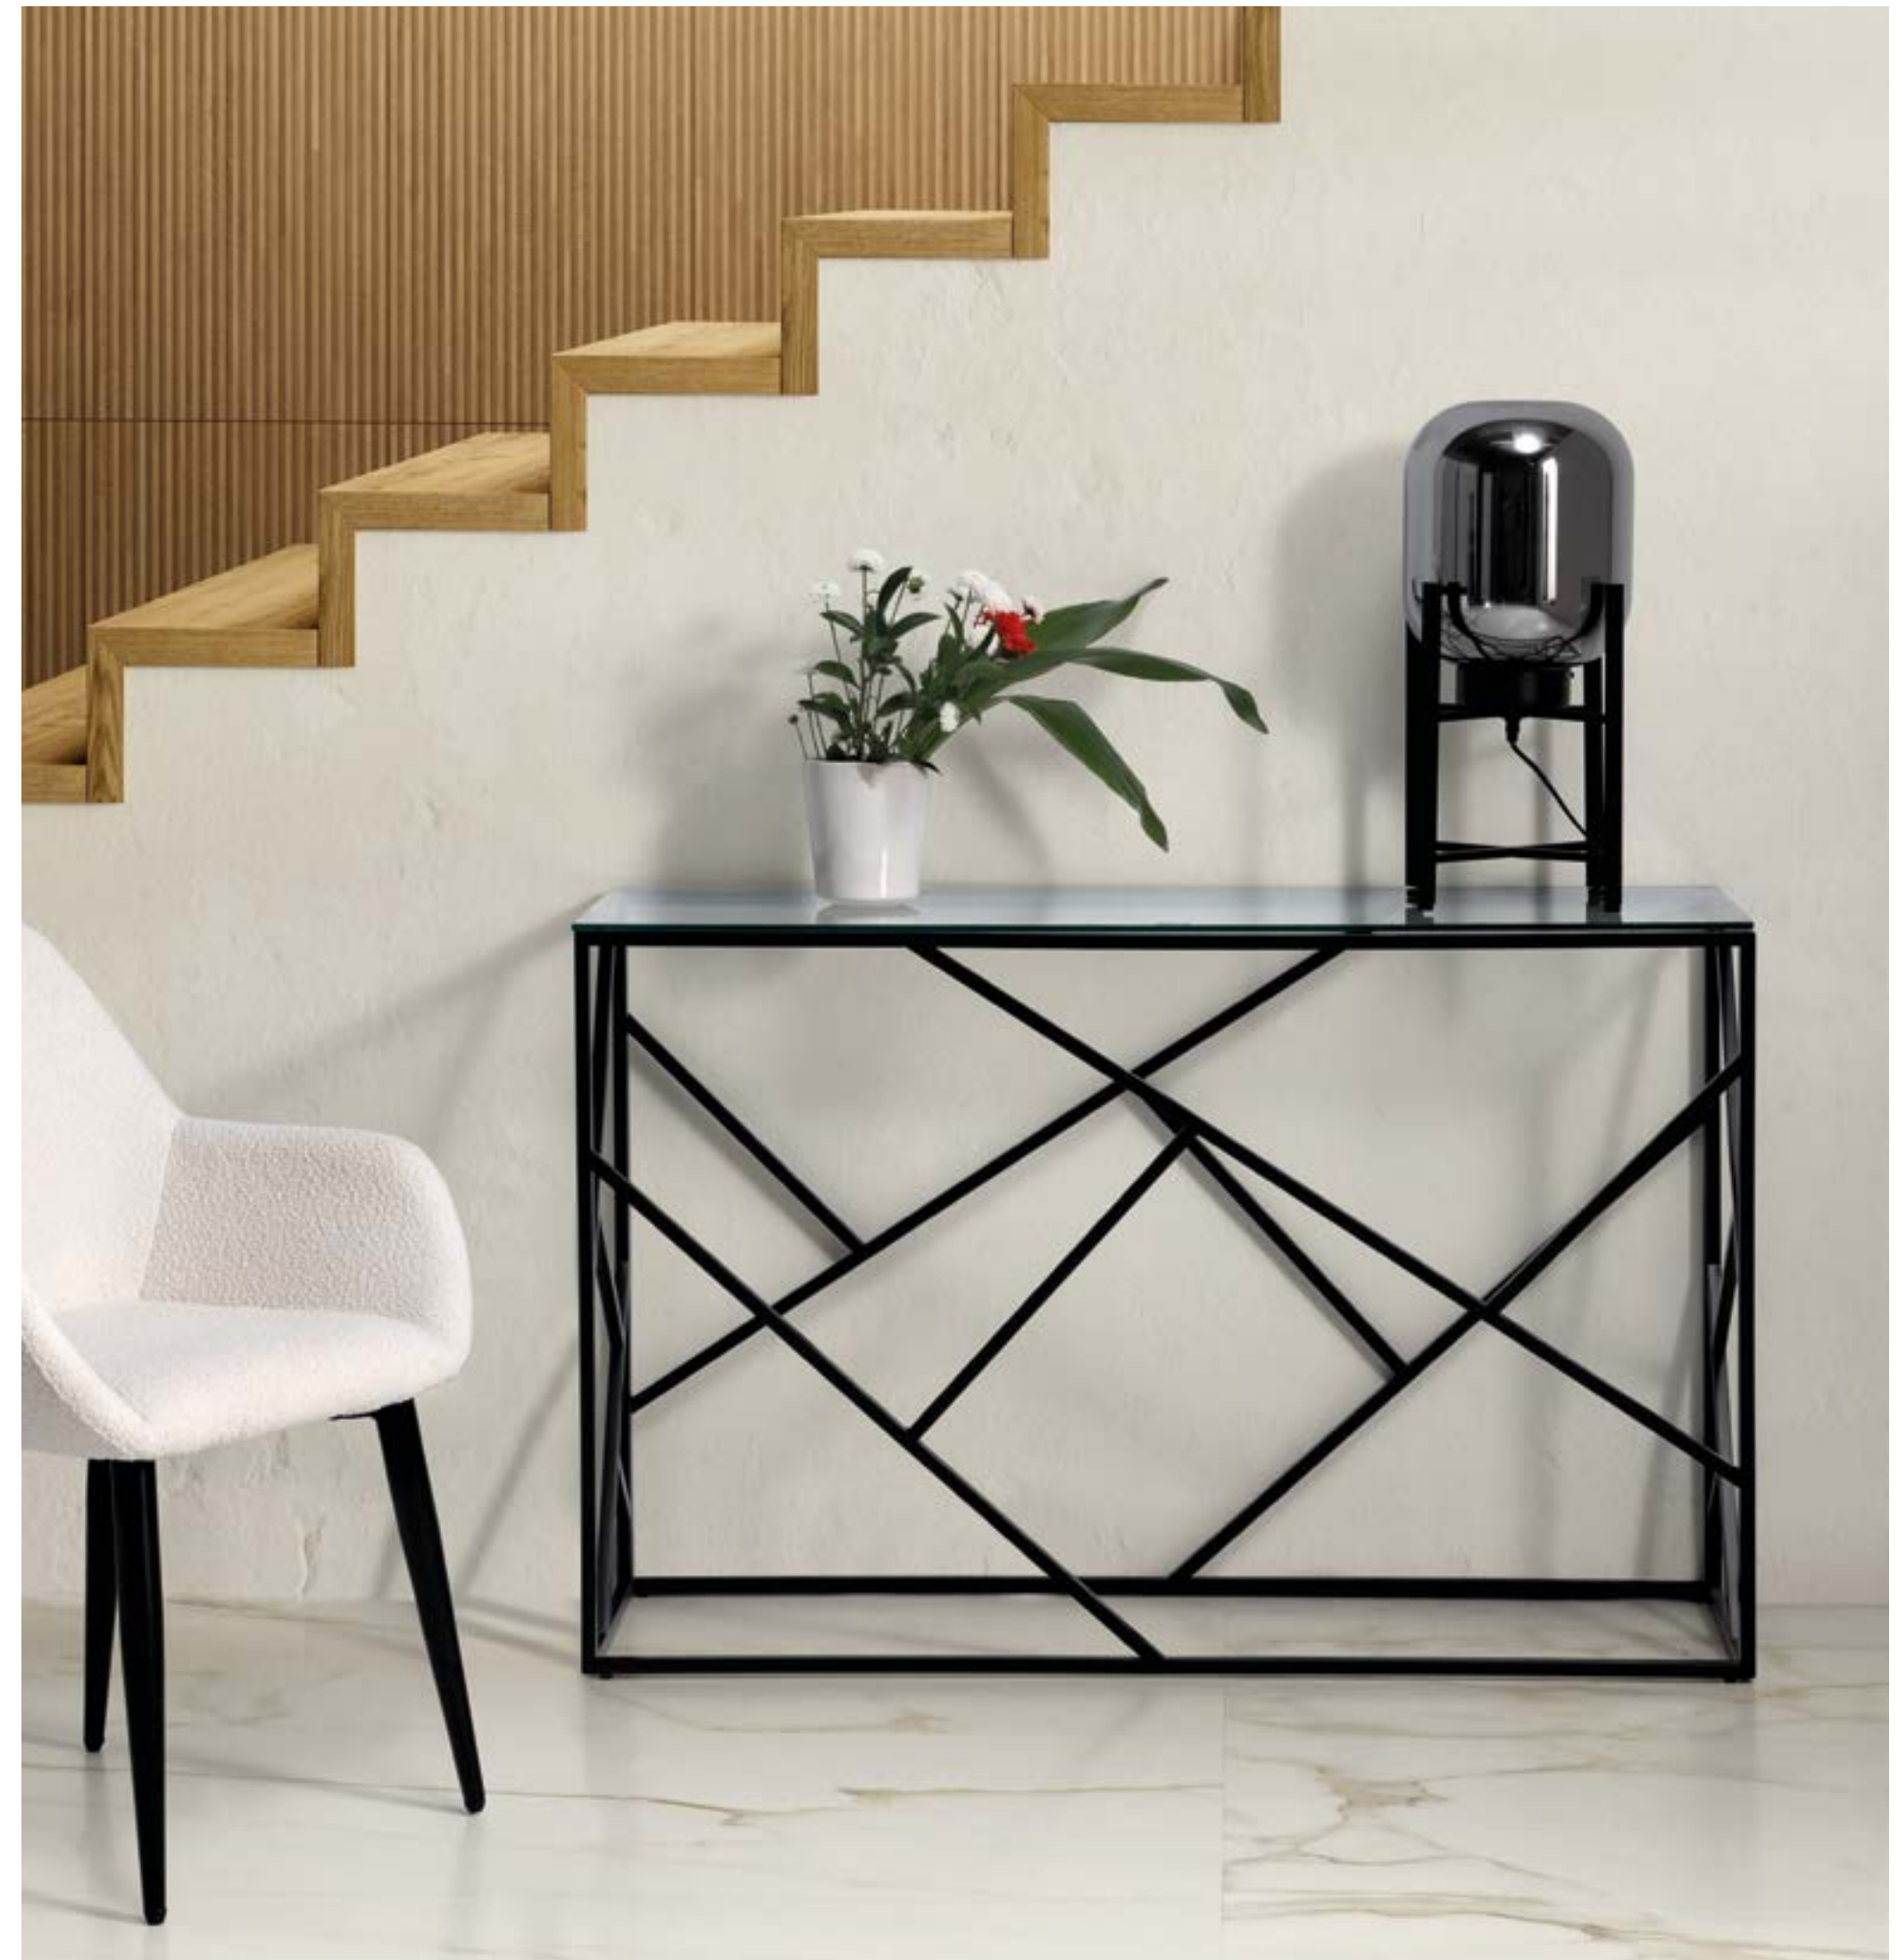

COLECCIÓN
TOKIO

DUGAR HOME

CONSOLA **CON-12**

ACERO LACADO NEGRO / TAPA CRISTAL / 120 X 40 X 78 CM. / 28,33 PTS.