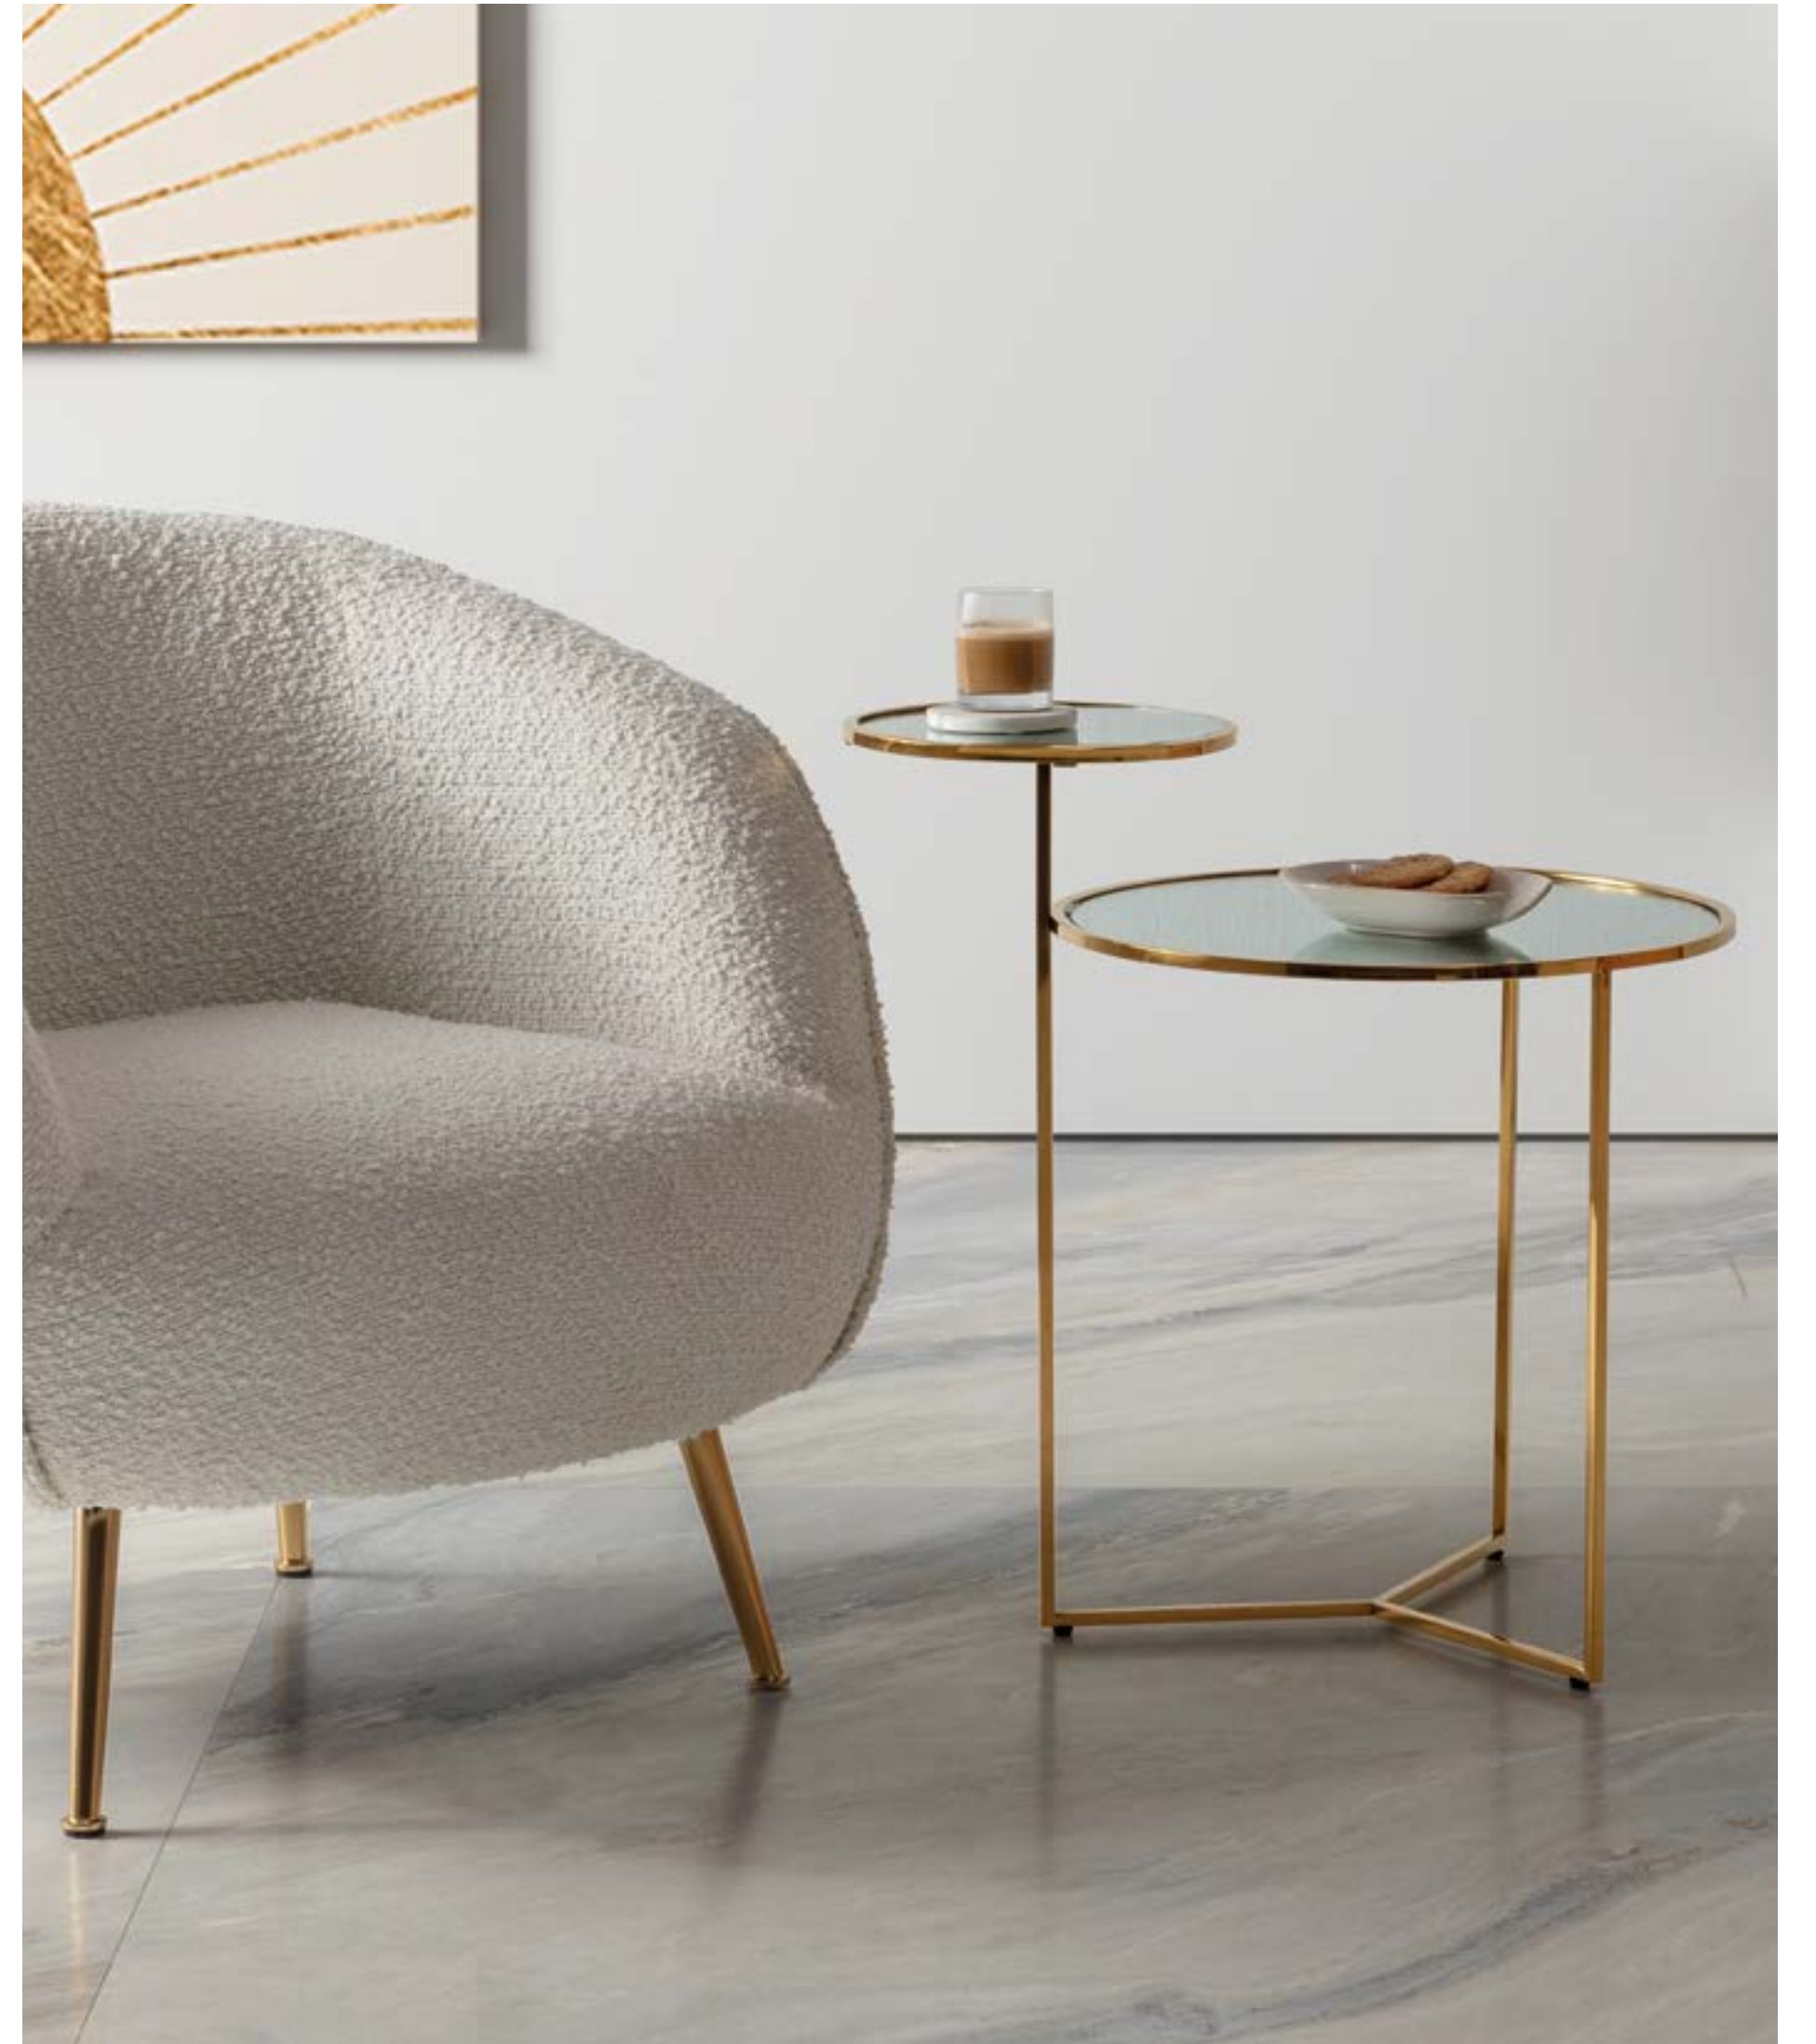

MESA AUXILIAR **M-807**
COLOR DORADO / TAPA ESPEJO / Ø 58 X Ø 45 X 60 CM. / 30 PTS.