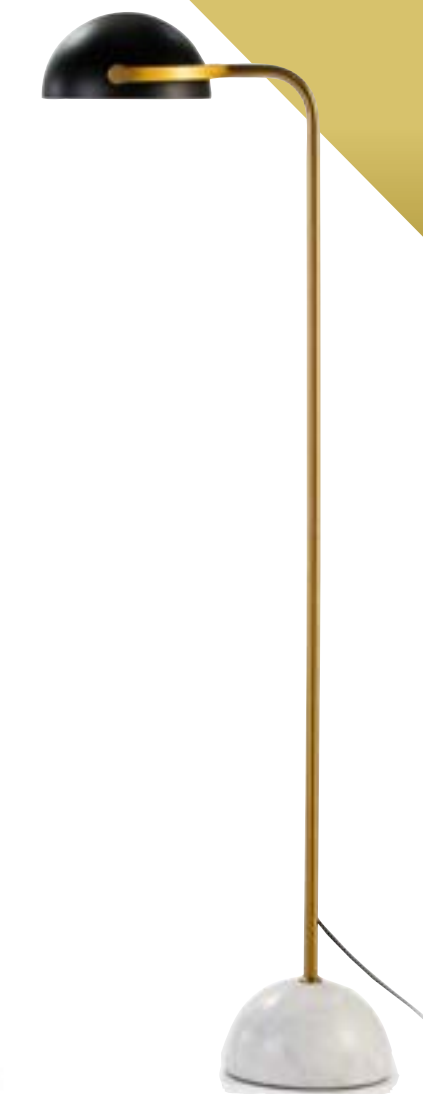

LÁMPARA MESA T813

18 X 35 X 47 CM. / 15 PTS.

LÁMPARA PIE F813

23 X 49 X 140 CM. / 23,33 PTS.