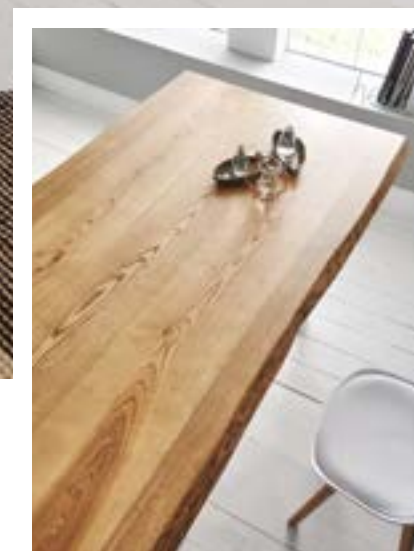

TAPA DISPONIBLE EN 3 COLORES: HABANA ● CAMEL ● NATURAL ●

APARADOR **W-120**

TAPA MADERA MACIZA NATURAL / LACADO NEGRO MATE
190 X 47 X 59 CM. 125 PTS.

APARADOR **W-120**

TAPA MADERA MACIZA CAMEL / LACADO BLANCO MATE
190 X 47 X 59 CM. 125 PTS.