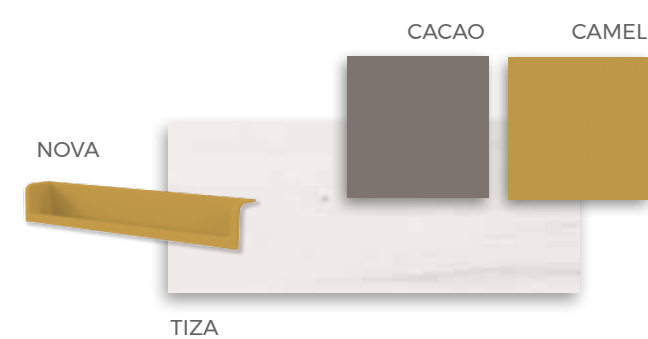

F-005

COMPOSICIÓN

Opción de armario rincón, puertas plegables. Módulo con encimera giratoria, ideal para espacios reducidos.