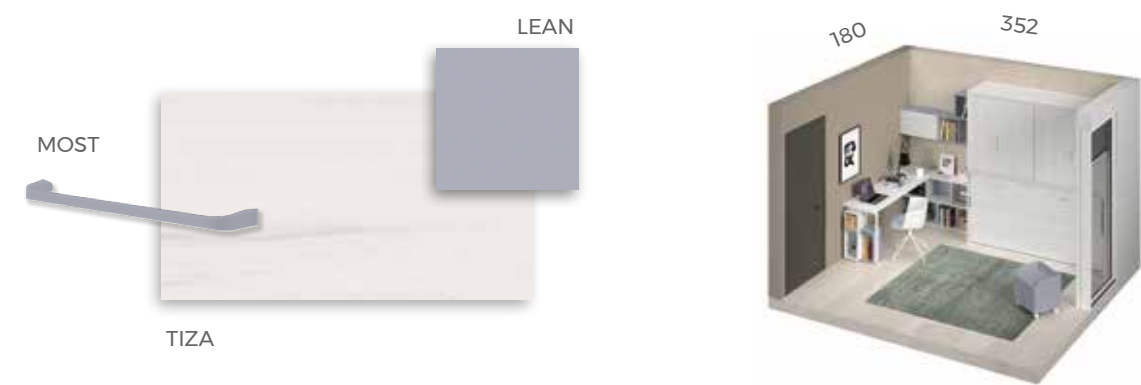

Fácil acceso a litera

F·255 COMPOSICIÓN

Cama de 90cm doble abatible, seguridad, comodidad y fiabilidad

F-256
COMPOSICIÓN

Los detalles nos diferencian

FORMAS ABATIBLES

F-257
COMPOSICIÓN

Equilibrios de colores.
Espacios con armonía.
Espacios prácticos.