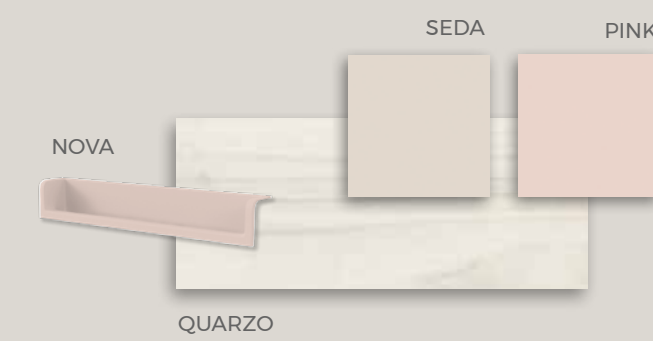

Disfruta de la gran capacidad

Armarios correderos y abatibles

F-002

COMPOSICIÓN

Armario rincón con una puerta corredera y otra batiente, ideal para espacios reducidos. Grandes soluciones para pequeños espacios.