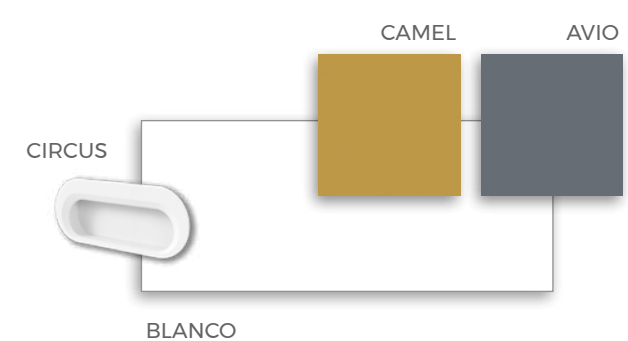

Transforma luz, color y acabados

Crea tu espacio

F·216
COMPOSICIÓN

Dormitorio compuesto por Block de gran capacidad y acceso por escalera de cajones.