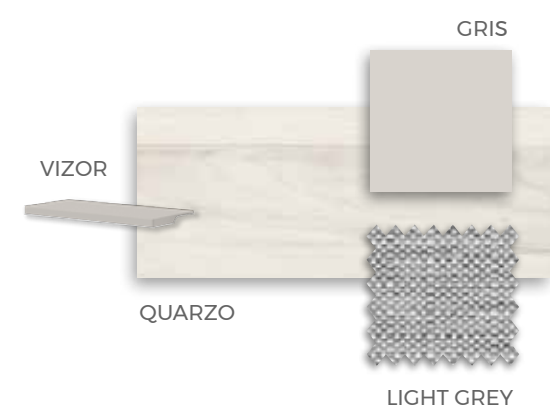

Grandes
sueños
Armonía

F-266
COMPOSICIÓN