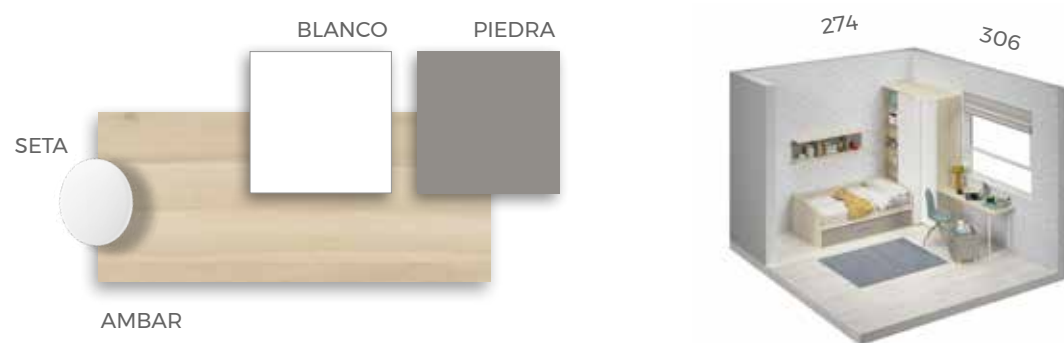

FORMAS E NIDOS