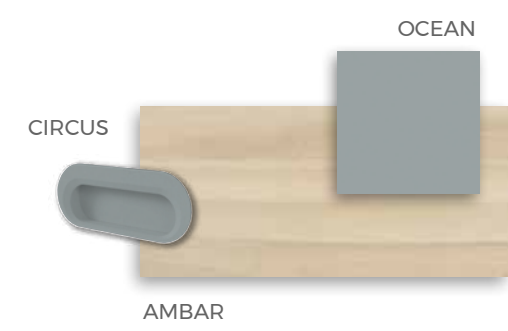

F-017

COMPOSICIÓN

Arcón extraíble. ¡optimizando espacio!