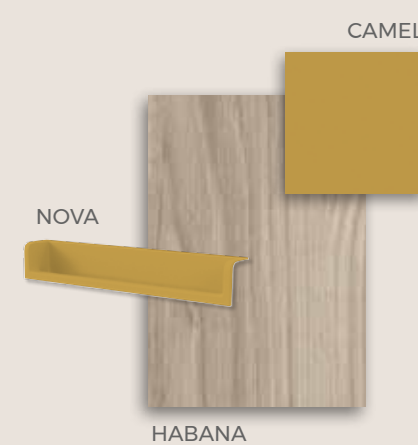

F-155 COMPOSICIÓN

Composición modular combinada en Terra y Camel, compuesta por cama nido, cajones, armario doble, estantería y escritorio con pata librero.