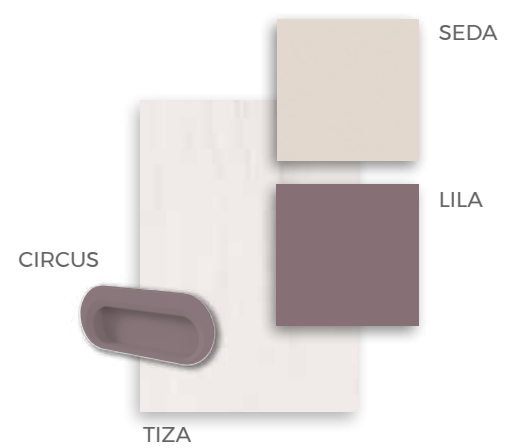

F.112

COMPOSICIÓN

Saca partido a cada rincón de tu habitación.