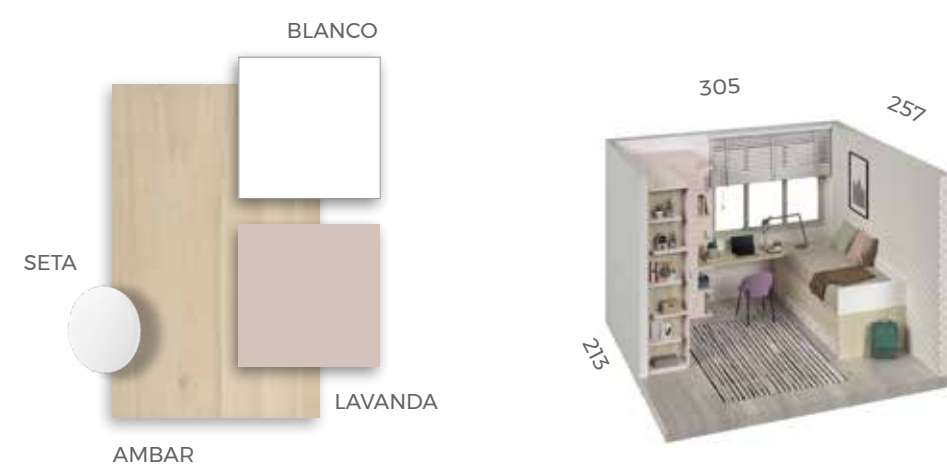

FORMAS COMPACTOS

Armario de gran capacidad y orden.
Distintas opciones para configurar el interior.

F-009 COMPOSICIÓN