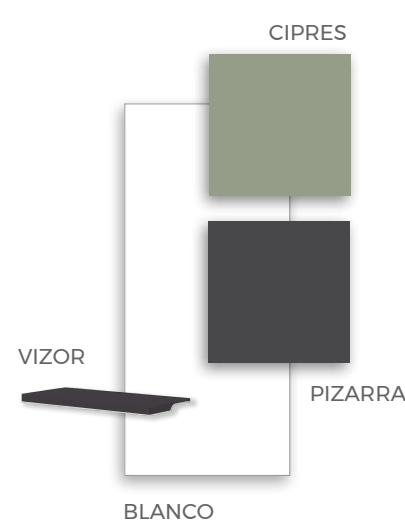

F-006

COMPOSICIÓN

Pie metálico rectangular con estantes, ideal para ordenar.