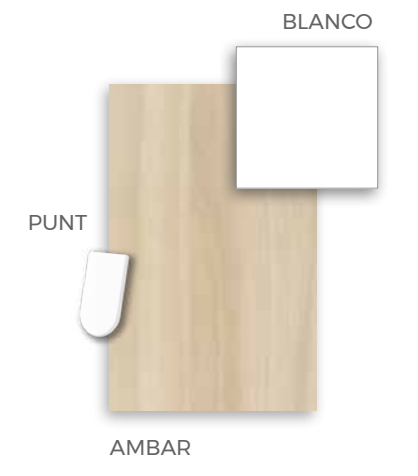

F-011 COMPOSICIÓN

Armario con opción de USB
y tira de Leds en cubo.