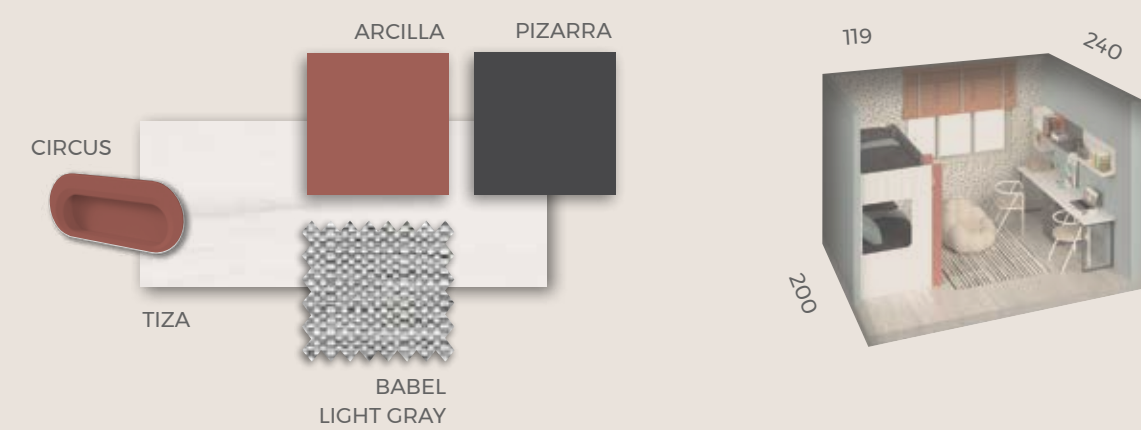

F-202

COMPOSICIÓN

Zona estudio con dos ambientes.
¡Ideal para compartir!