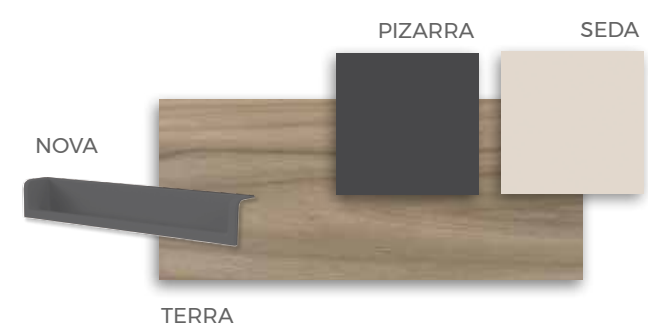

COMPOSICIÓN

Complementos tapizados para mayor confort.

F.309
COMPOSICIÓN

F·310

COMPOSICIÓN

FORMAS CAMAS

★
Leds + USB

Detalles que marcan la diferencia