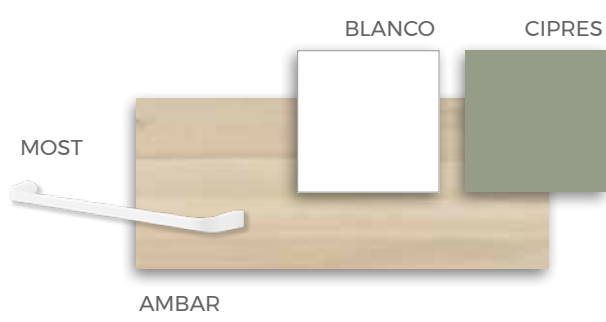

F-306

COMPOSICIÓN

Opción de armario puertas plegables