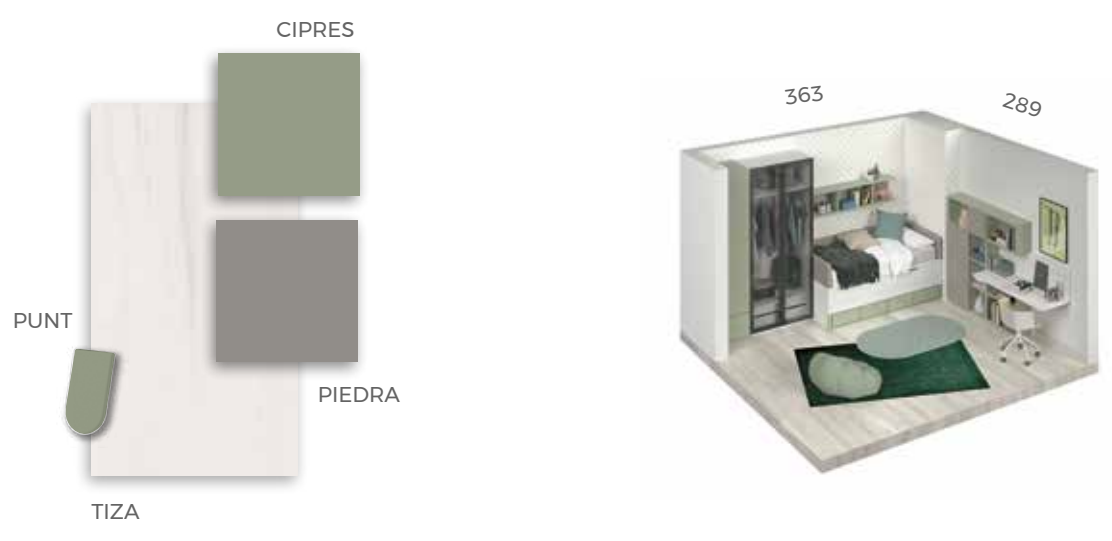

**Y empieza a disfrutar
de tu habitación**

FORMAS BICAMAS / COMPACTOS

F-001

COMPOSICIÓN

Ambientes con colores armónicos, buscando el equilibrio entre la madera y el metal. Bicama con dos camas de 90x190cm. Brazos de 5 cm de grosor.

★ **Compacto Bicama**
2 camas 90x190 cm.
Laterales de 5 cm.

Zona de estudio con librería modular **Domo**.
 Puertas de armario **Clair** con perfil de aluminio y cristal

F-004

COMPOSICIÓN

SETA
MADERA

HABANA