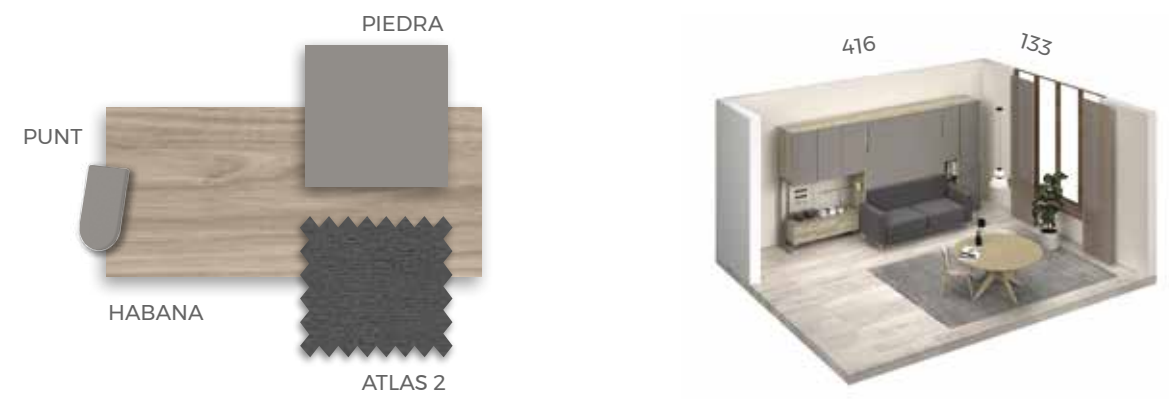

COMPOSICIÓN

Cama sin necesidad de anclaje a la pared
Detalle de Leds y Usb

★
Conector
USB + LEDS

FORMAS ABATIBLES

FORMAS ABATIBLES

F-269

COMPOSICIÓN

Práctico y elegante