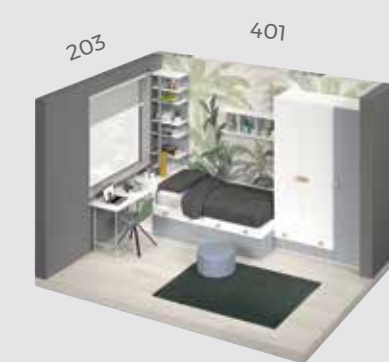

Combinación de colores y materiales:

Pie de mesa **Combi**
Estantería **Horizon**
Tiradores **Seta madera**

¡Equilibrio puro!