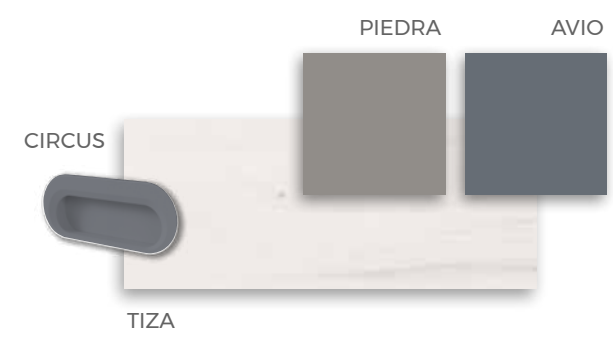

F.154

COMPOSICIÓN

Dormitorio completo con cama nido modular y cajones y armario dos puertas integrado, escritorio con pata librero y arcón oculto. Combinación de colores en Tiza, Piedra y Avio.