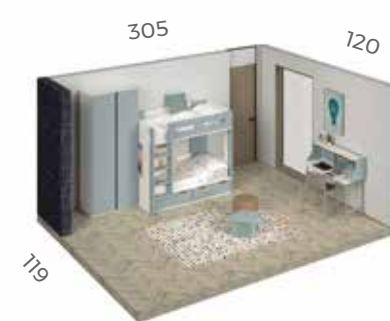

FORMAS © LITERAS