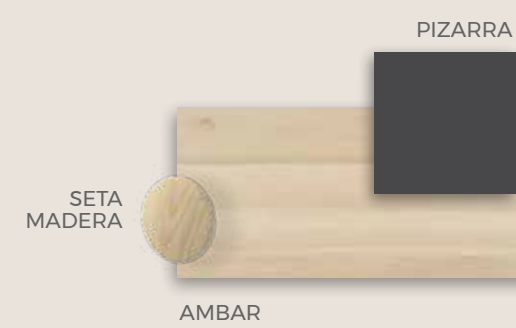

COMPOSICIÓN

Tu eliges, combina los colores.
Optimiza el espacio

Práctico y espacioso

Compacto extraíble

F-013
COMPOSICIÓN

F-014

COMPOSICIÓN

Armonía de colores.
Soporte metálico de puente
integrado en el ambiente.