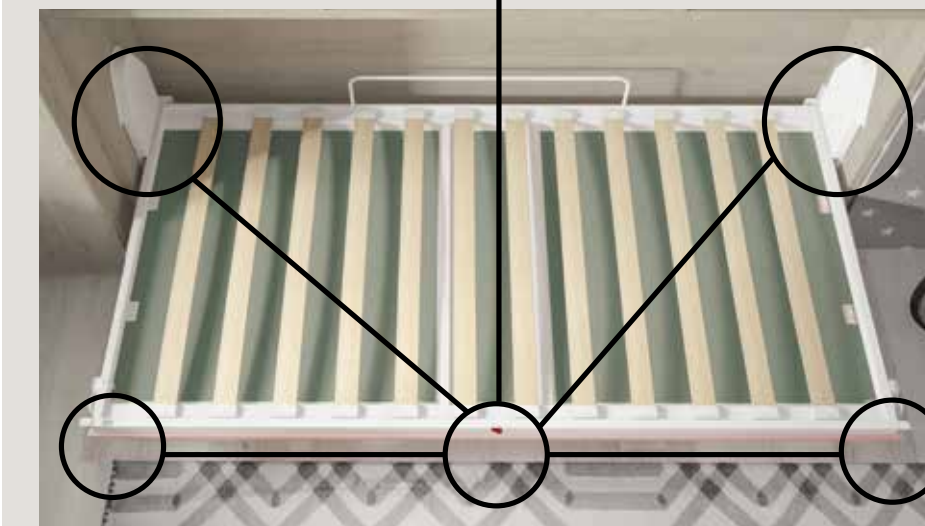

5. Bloqueo total de cama y patas.

6. Palanca de seguridad. Tirar de la anilla para desbloquear.