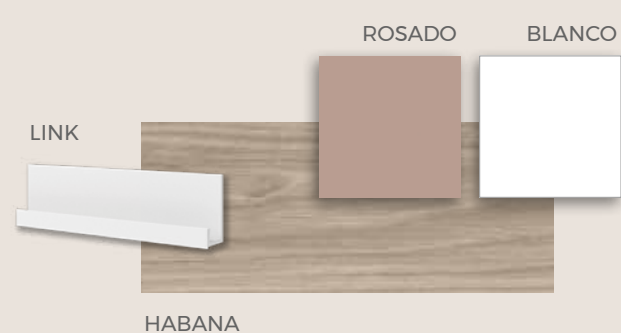

Crea espacios creativos

Ideales para tu diversión

F.152
COMPOSICIÓN

Estante con luz Lumen
Ideas prácticas y sencillas.