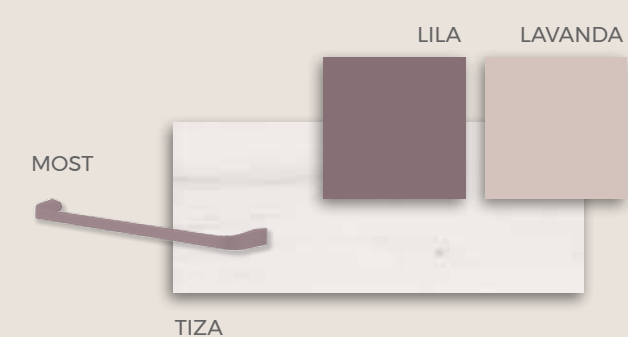

F-307
COMPOSICIÓN