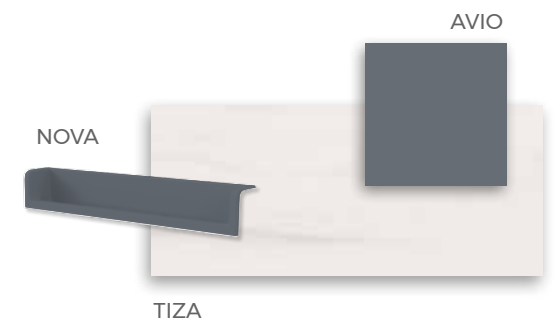

COMPOSICIÓN

Tu eliges, combina los colores.
Optimiza el espacio

Práctico y espacioso

Compacto extraíble

F-013
COMPOSICIÓN

F-014

COMPOSICIÓN

Armonía de colores.
Soporte metálico de puente
integrado en el ambiente.