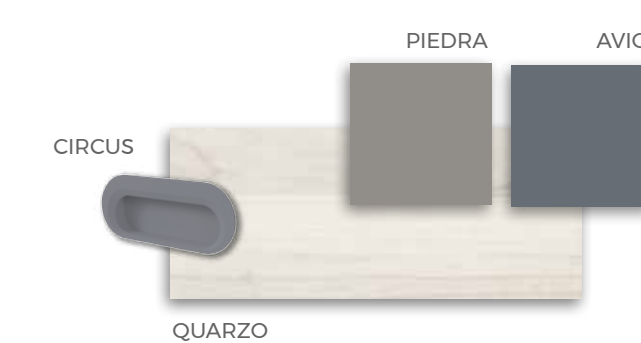

**Y empieza a disfrutar
de tu habitación**

FORMAS BICAMAS / COMPACTOS

F-001

COMPOSICIÓN

Ambientes con colores armónicos, buscando el equilibrio entre la madera y el metal. Bicama con dos camas de 90x190cm. Brazos de 5 cm de grosor.