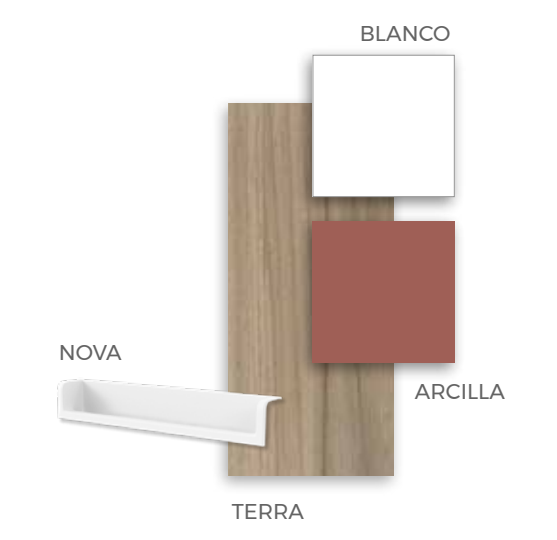

Pie metálico rectangular con estantes, ideal para ordenar.

F-007
COMPOSICIÓN

Ambiente con armario rincón curvo, distintas opciones para configurar el interior.

F-008

COMPOSICIÓN

Ambiente con encimera de 5cm de grosor.
Colores luminosos.