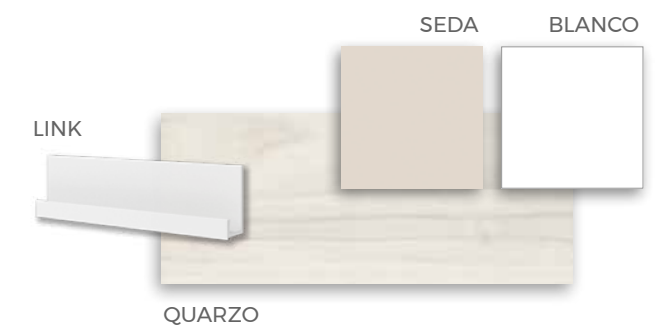

Pie de mesa **Combi**
 Estantería **Horizon**
 Tiradores **Seta madera**

¡Equilibrio puro!

F·157

COMPOSICIÓN

Armario modular con puertas Clair y opción de tiras led.

Calidad

F·158

COMPOSICIÓN