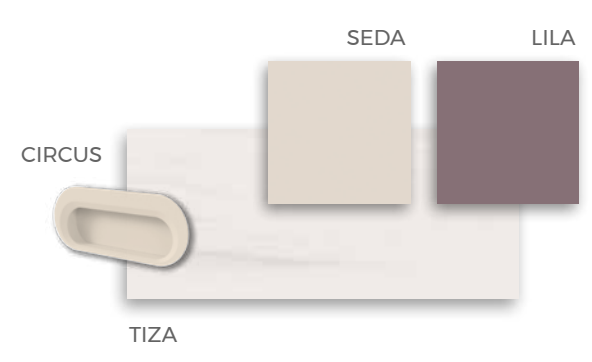

COMPOSICIÓN

Tu eliges, combina los colores.
Optimiza el espacio

Práctico y espacioso

Compacto extraíble

F-013
COMPOSICIÓN

F-014

COMPOSICIÓN

Armonía de colores.
Soporte metálico de puente
integrado en el ambiente.