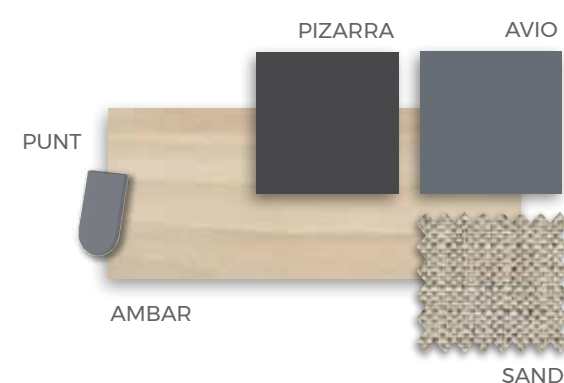

COMPOSICIÓN

Cama sin necesidad de anclaje a la pared
Detalle de Leds y Usb

★
Conector
USB + LEDS

FORMAS ABATIBLES

FORMAS ABATIBLES

F-269

COMPOSICIÓN

Práctico y elegante