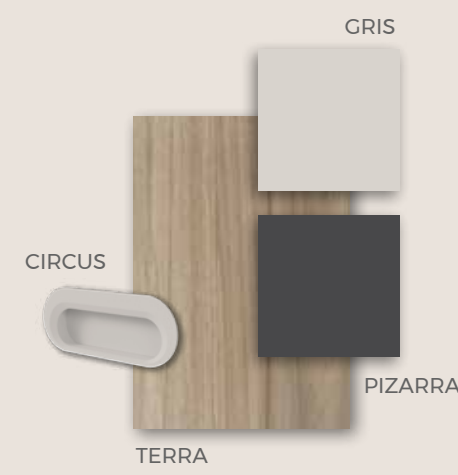

F.159

COMPOSICIÓN

Descansar, estudiar, guardar...
Todo en el mínimo espacio