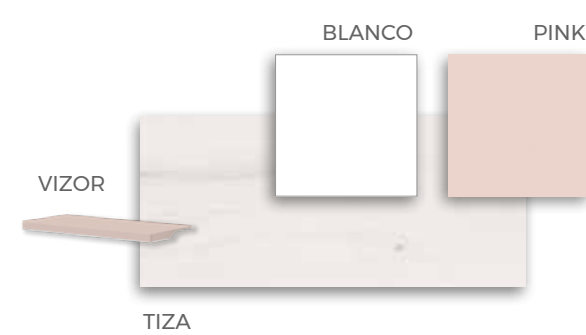

Detalles que marcan la diferencia

Atractivo y funcionales