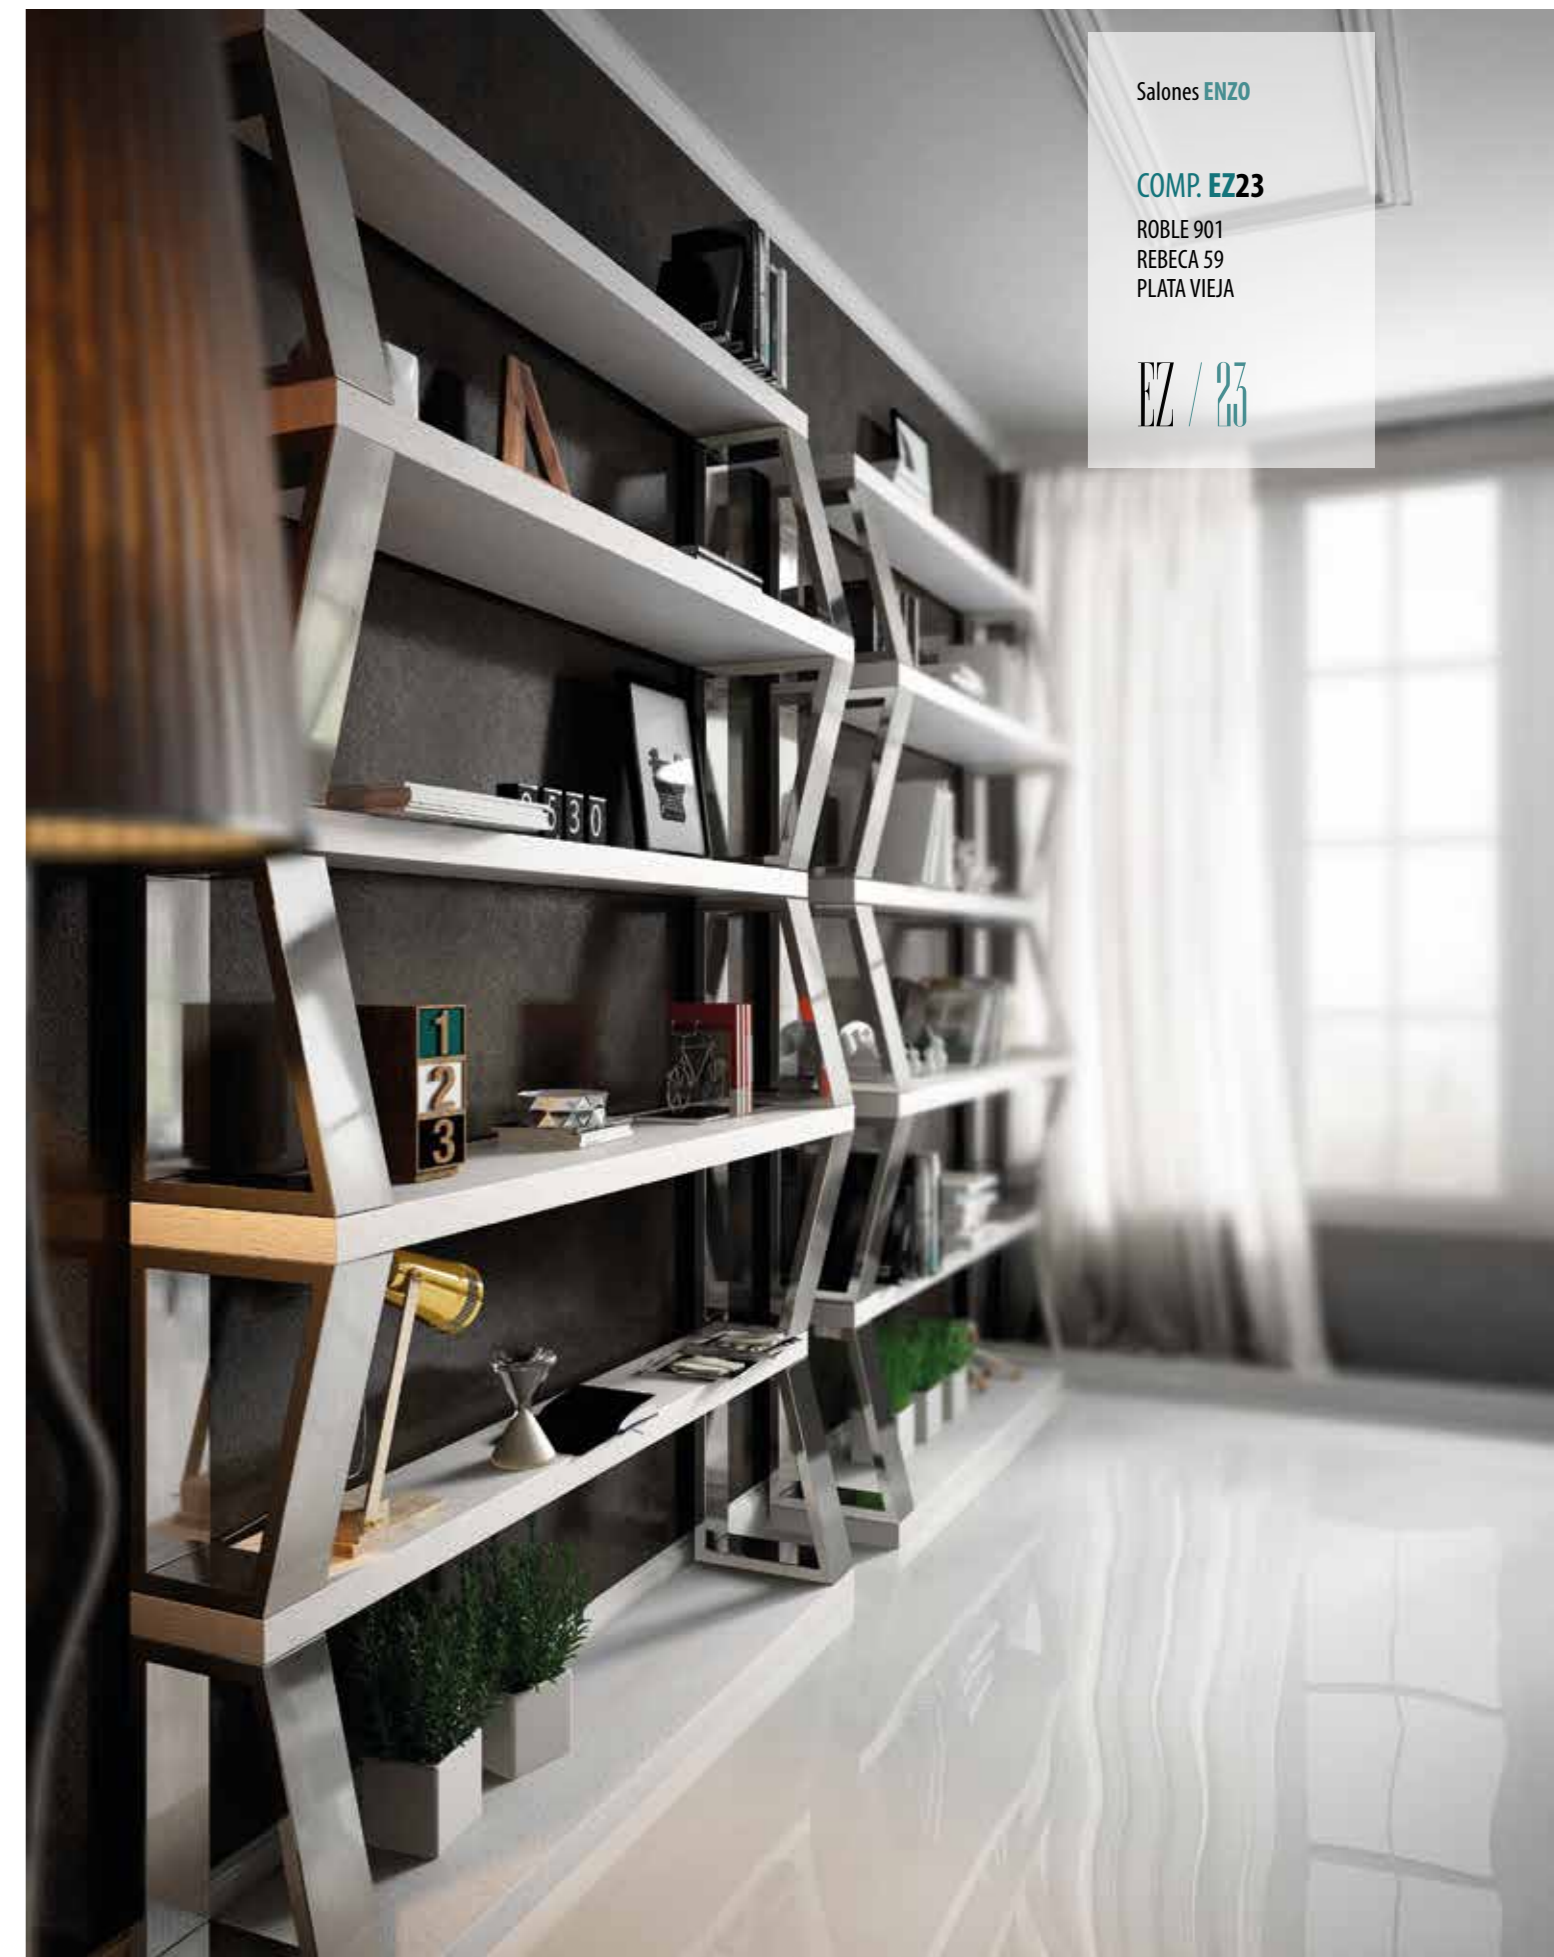

Salones ENZO

COMP. EZ23

ROBLE 901

REBECA 59

PLATA VIEJA

EZ / 23