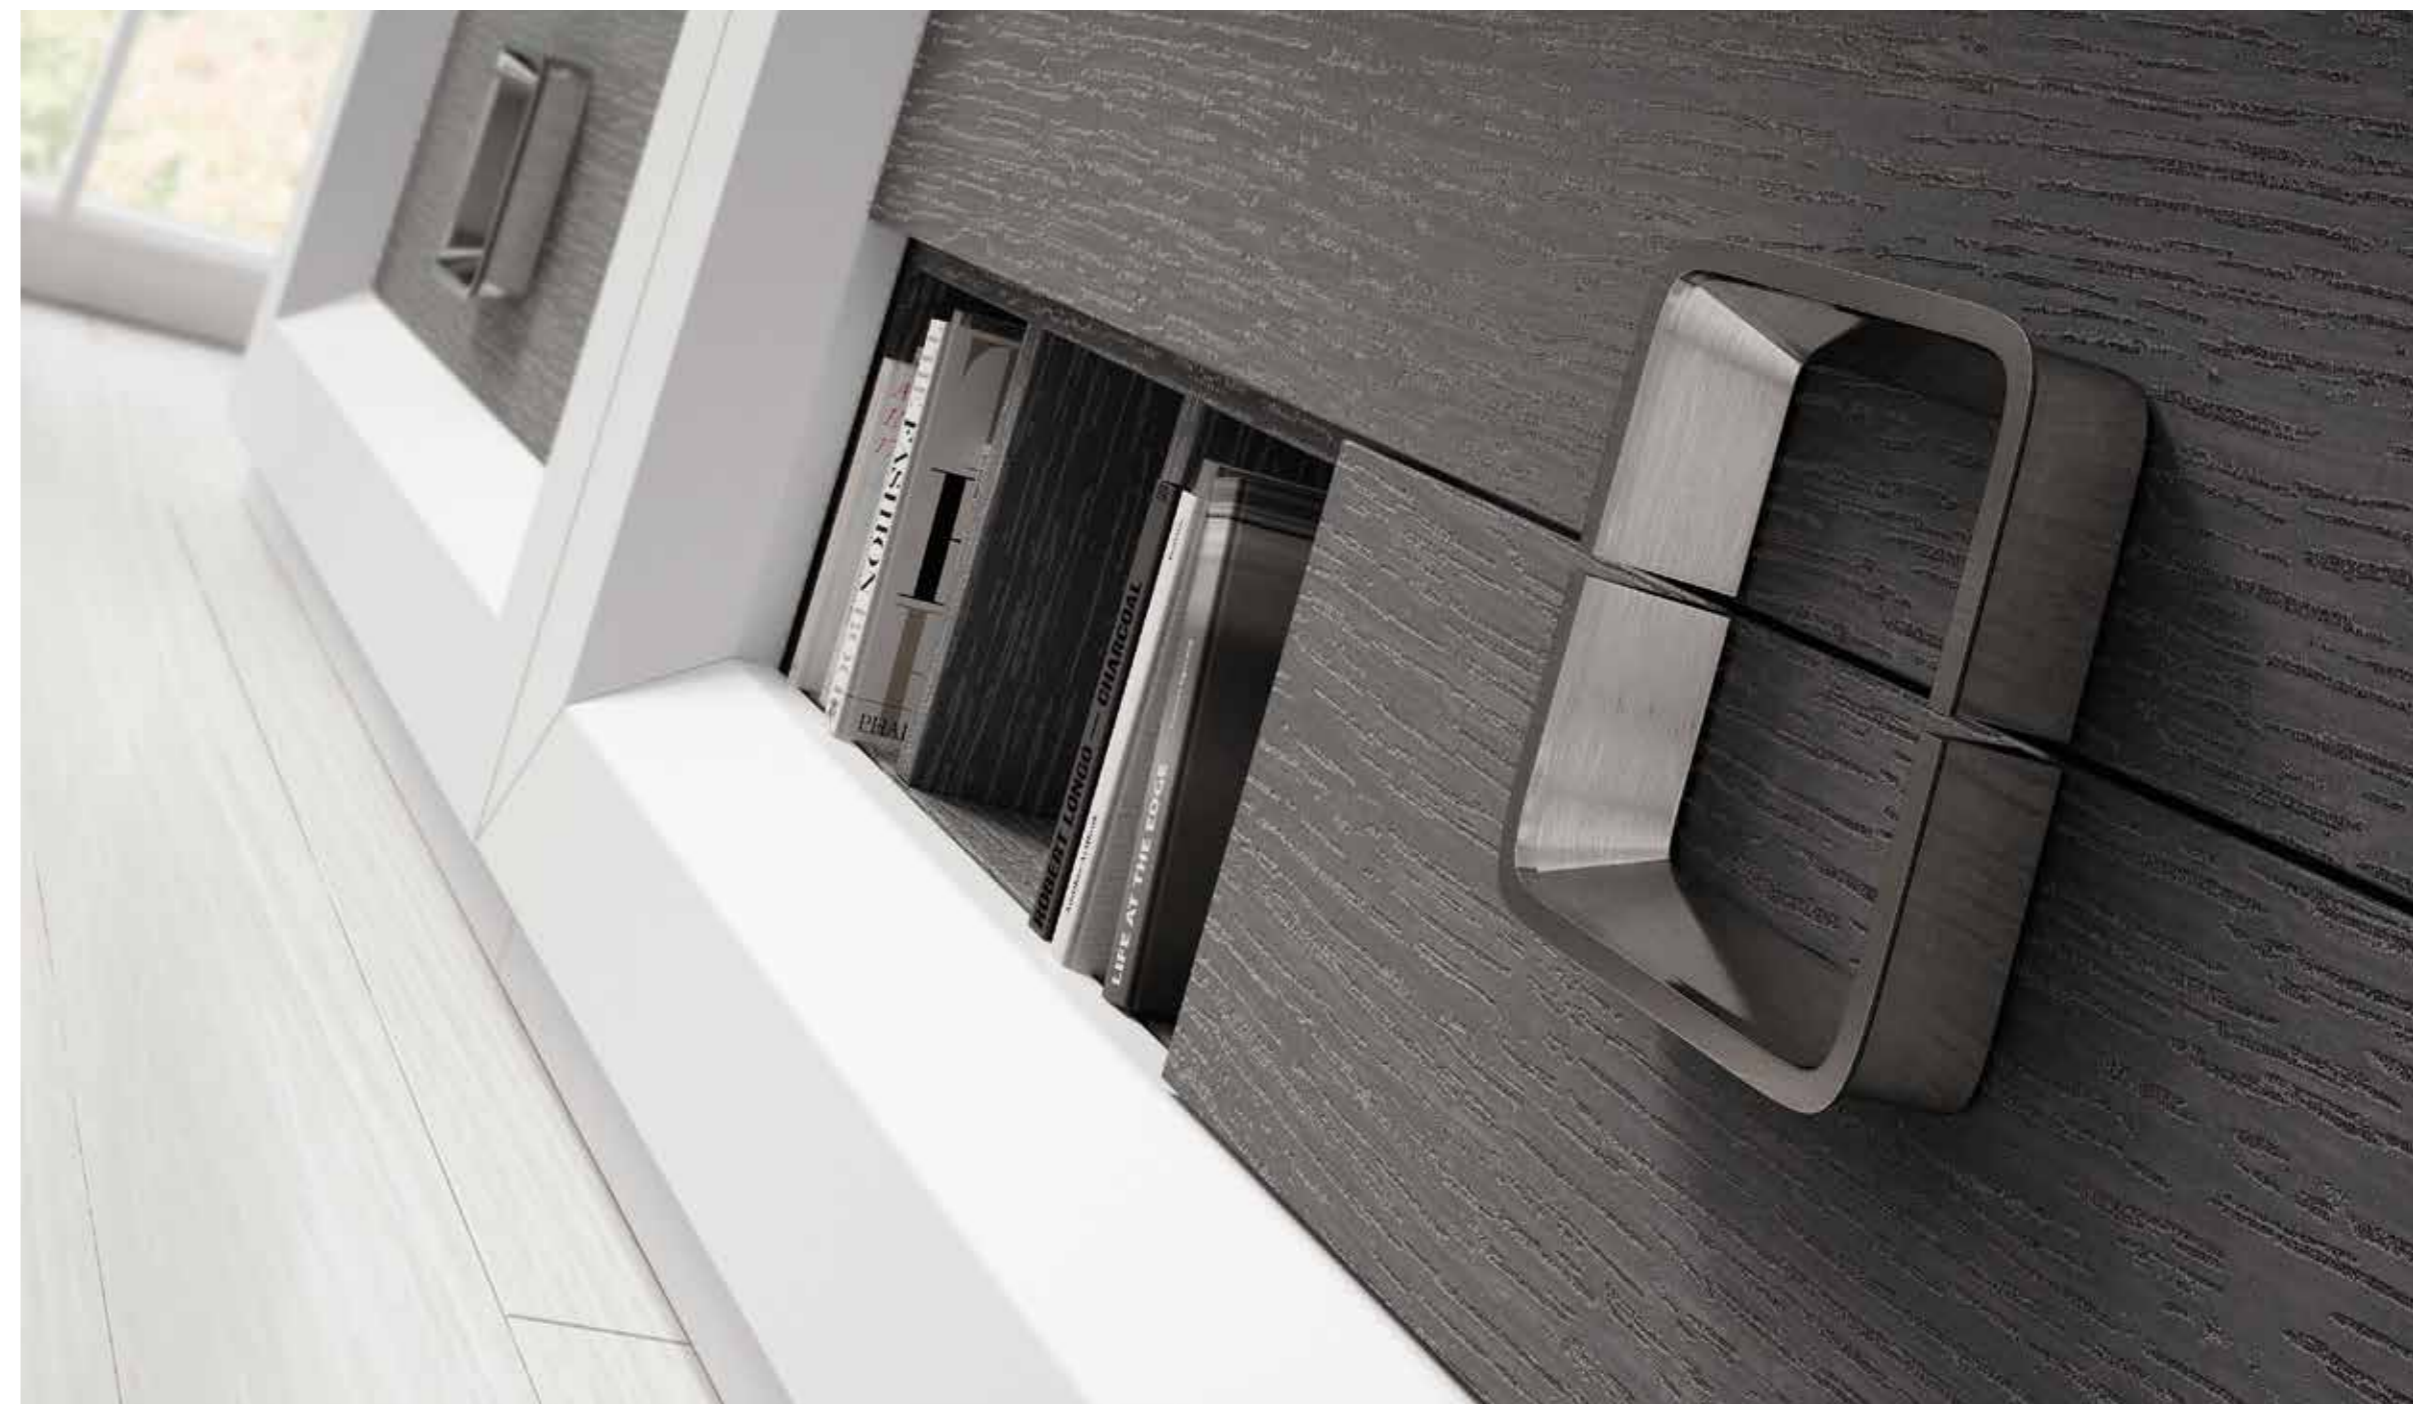

Salones ENZO

COMP. EZ57

ROBLE 908
COLOR 120
PLATA VIEJA

EZ / 57

Salones ENZO

COMP. EZ57

ROBLE 908
COLOR 120
PLATA VIEJA

EZ / 57