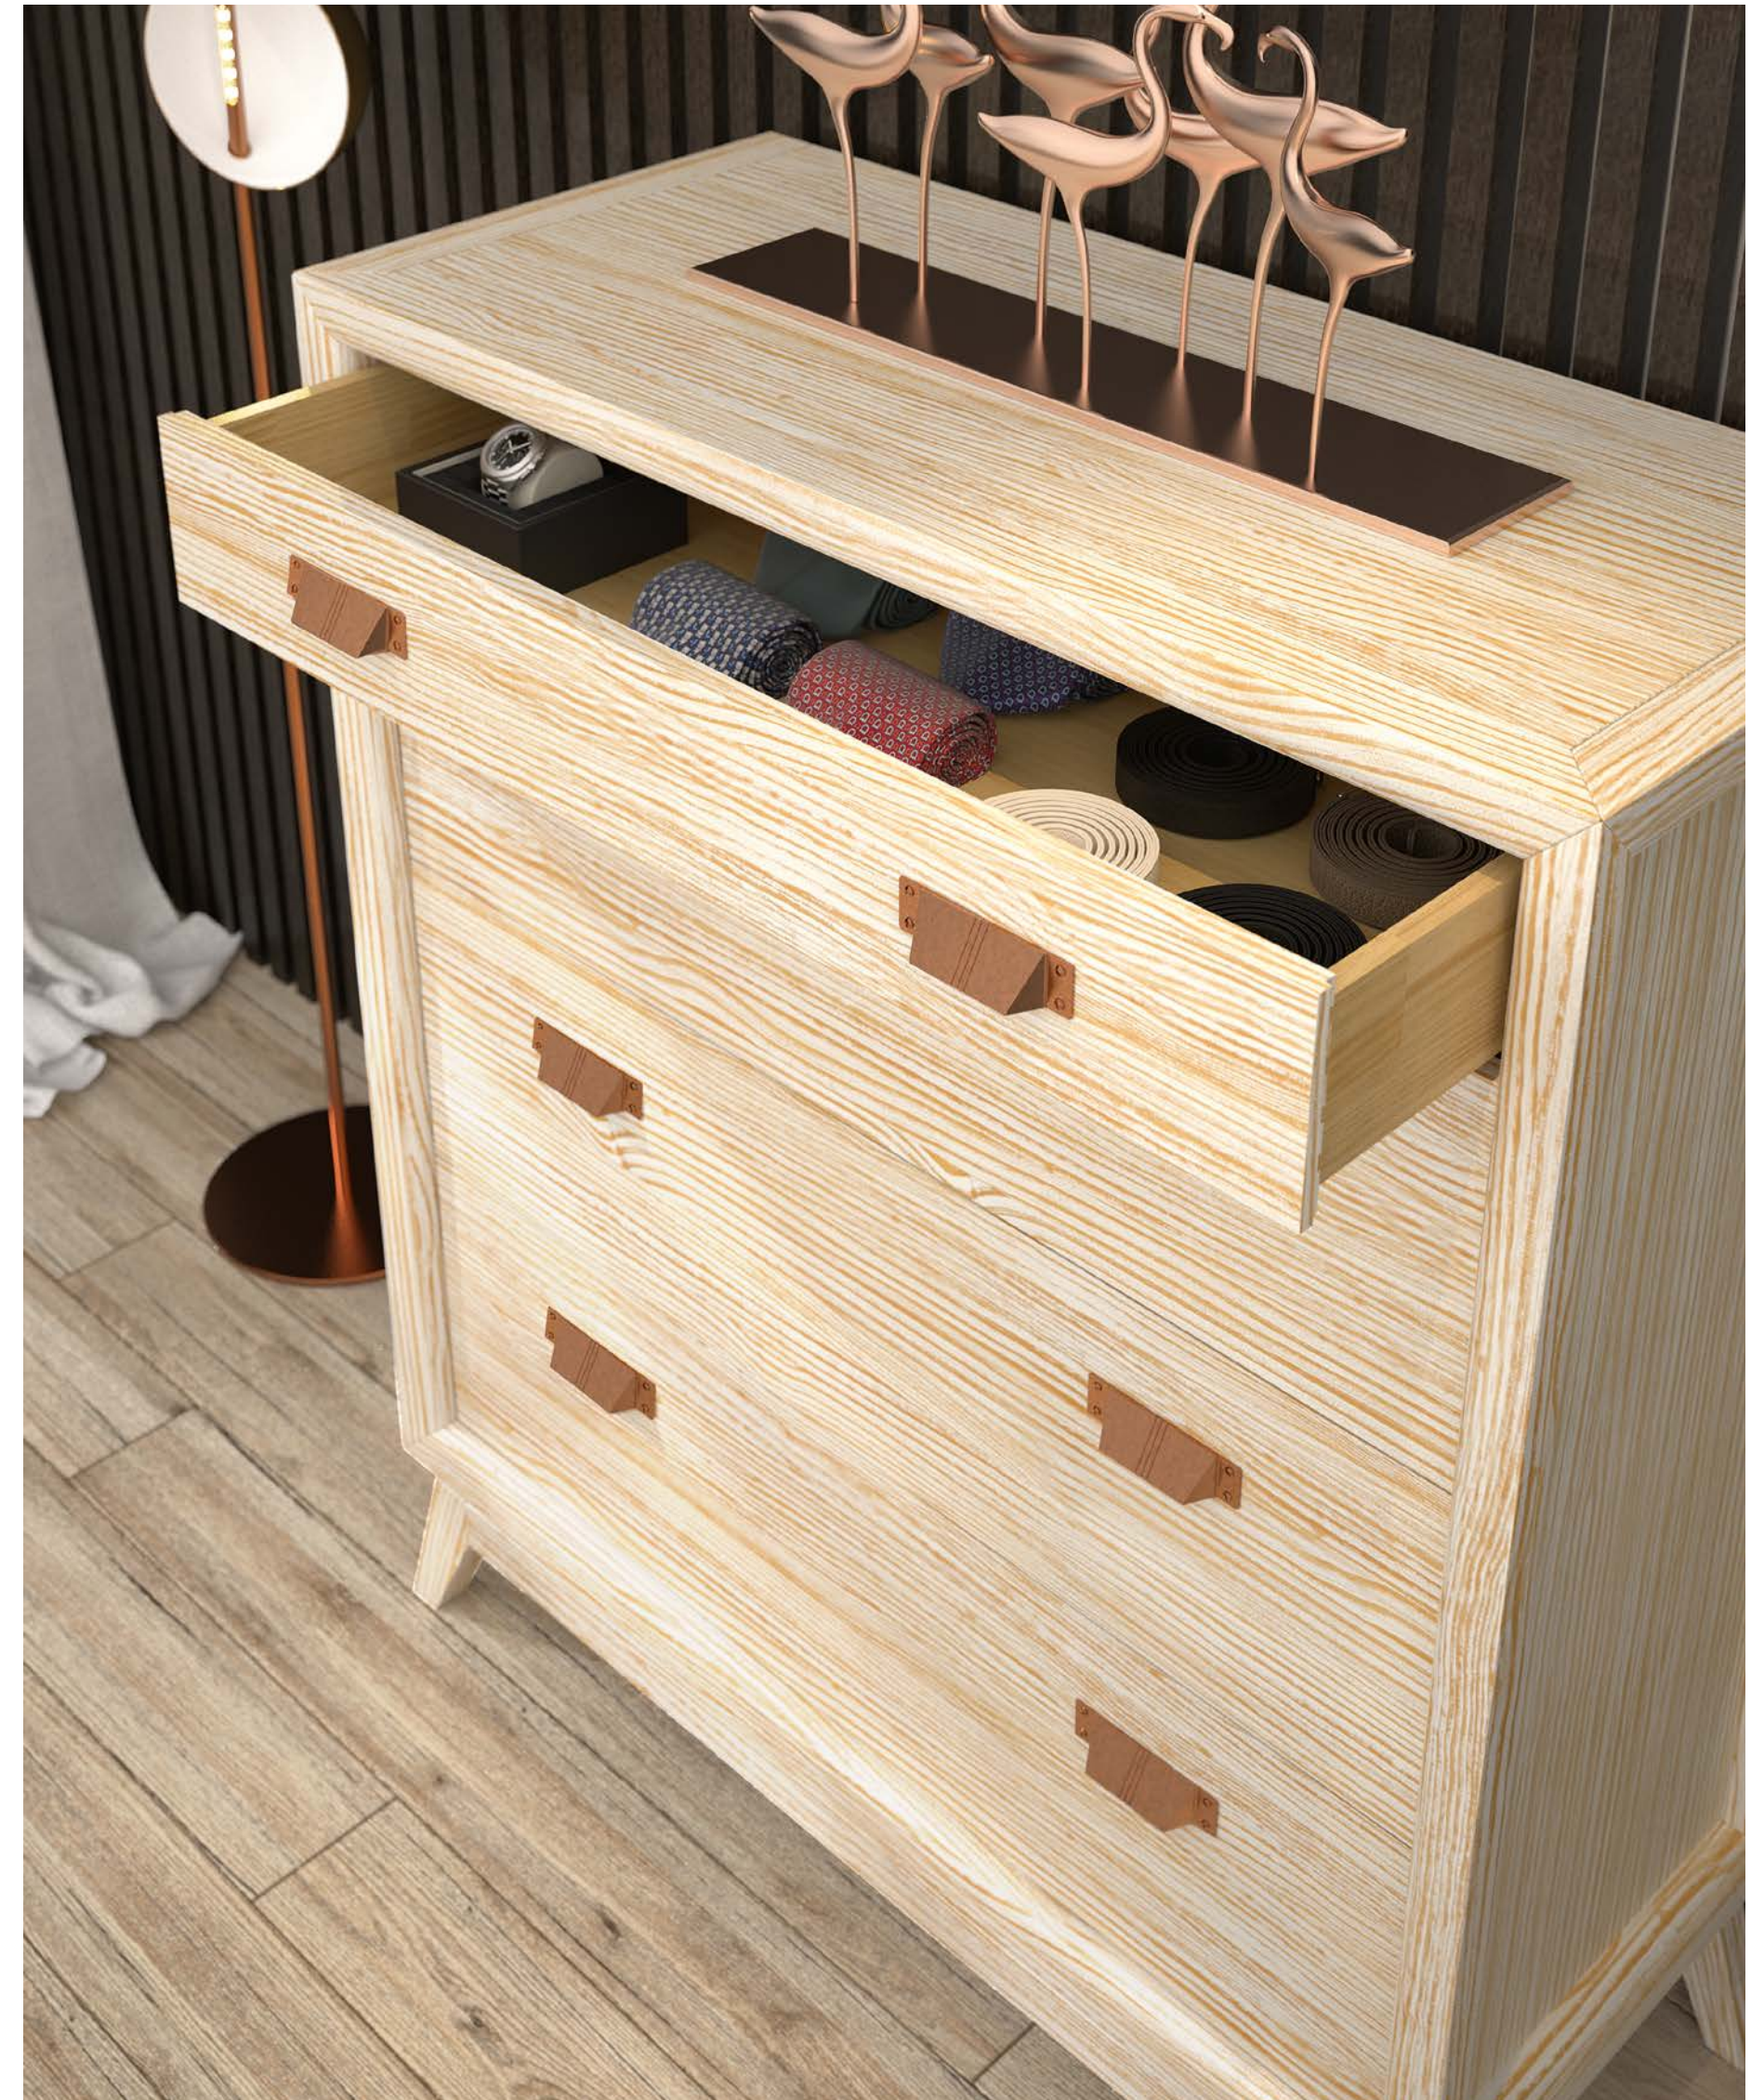

# 73ES RODAS

MADERA  
ARCE

REF. RD003 - P. 273

CÓMODA RODAS  
CHEST OF DRAWERS RODAS

102 X 117 X 43 CM.