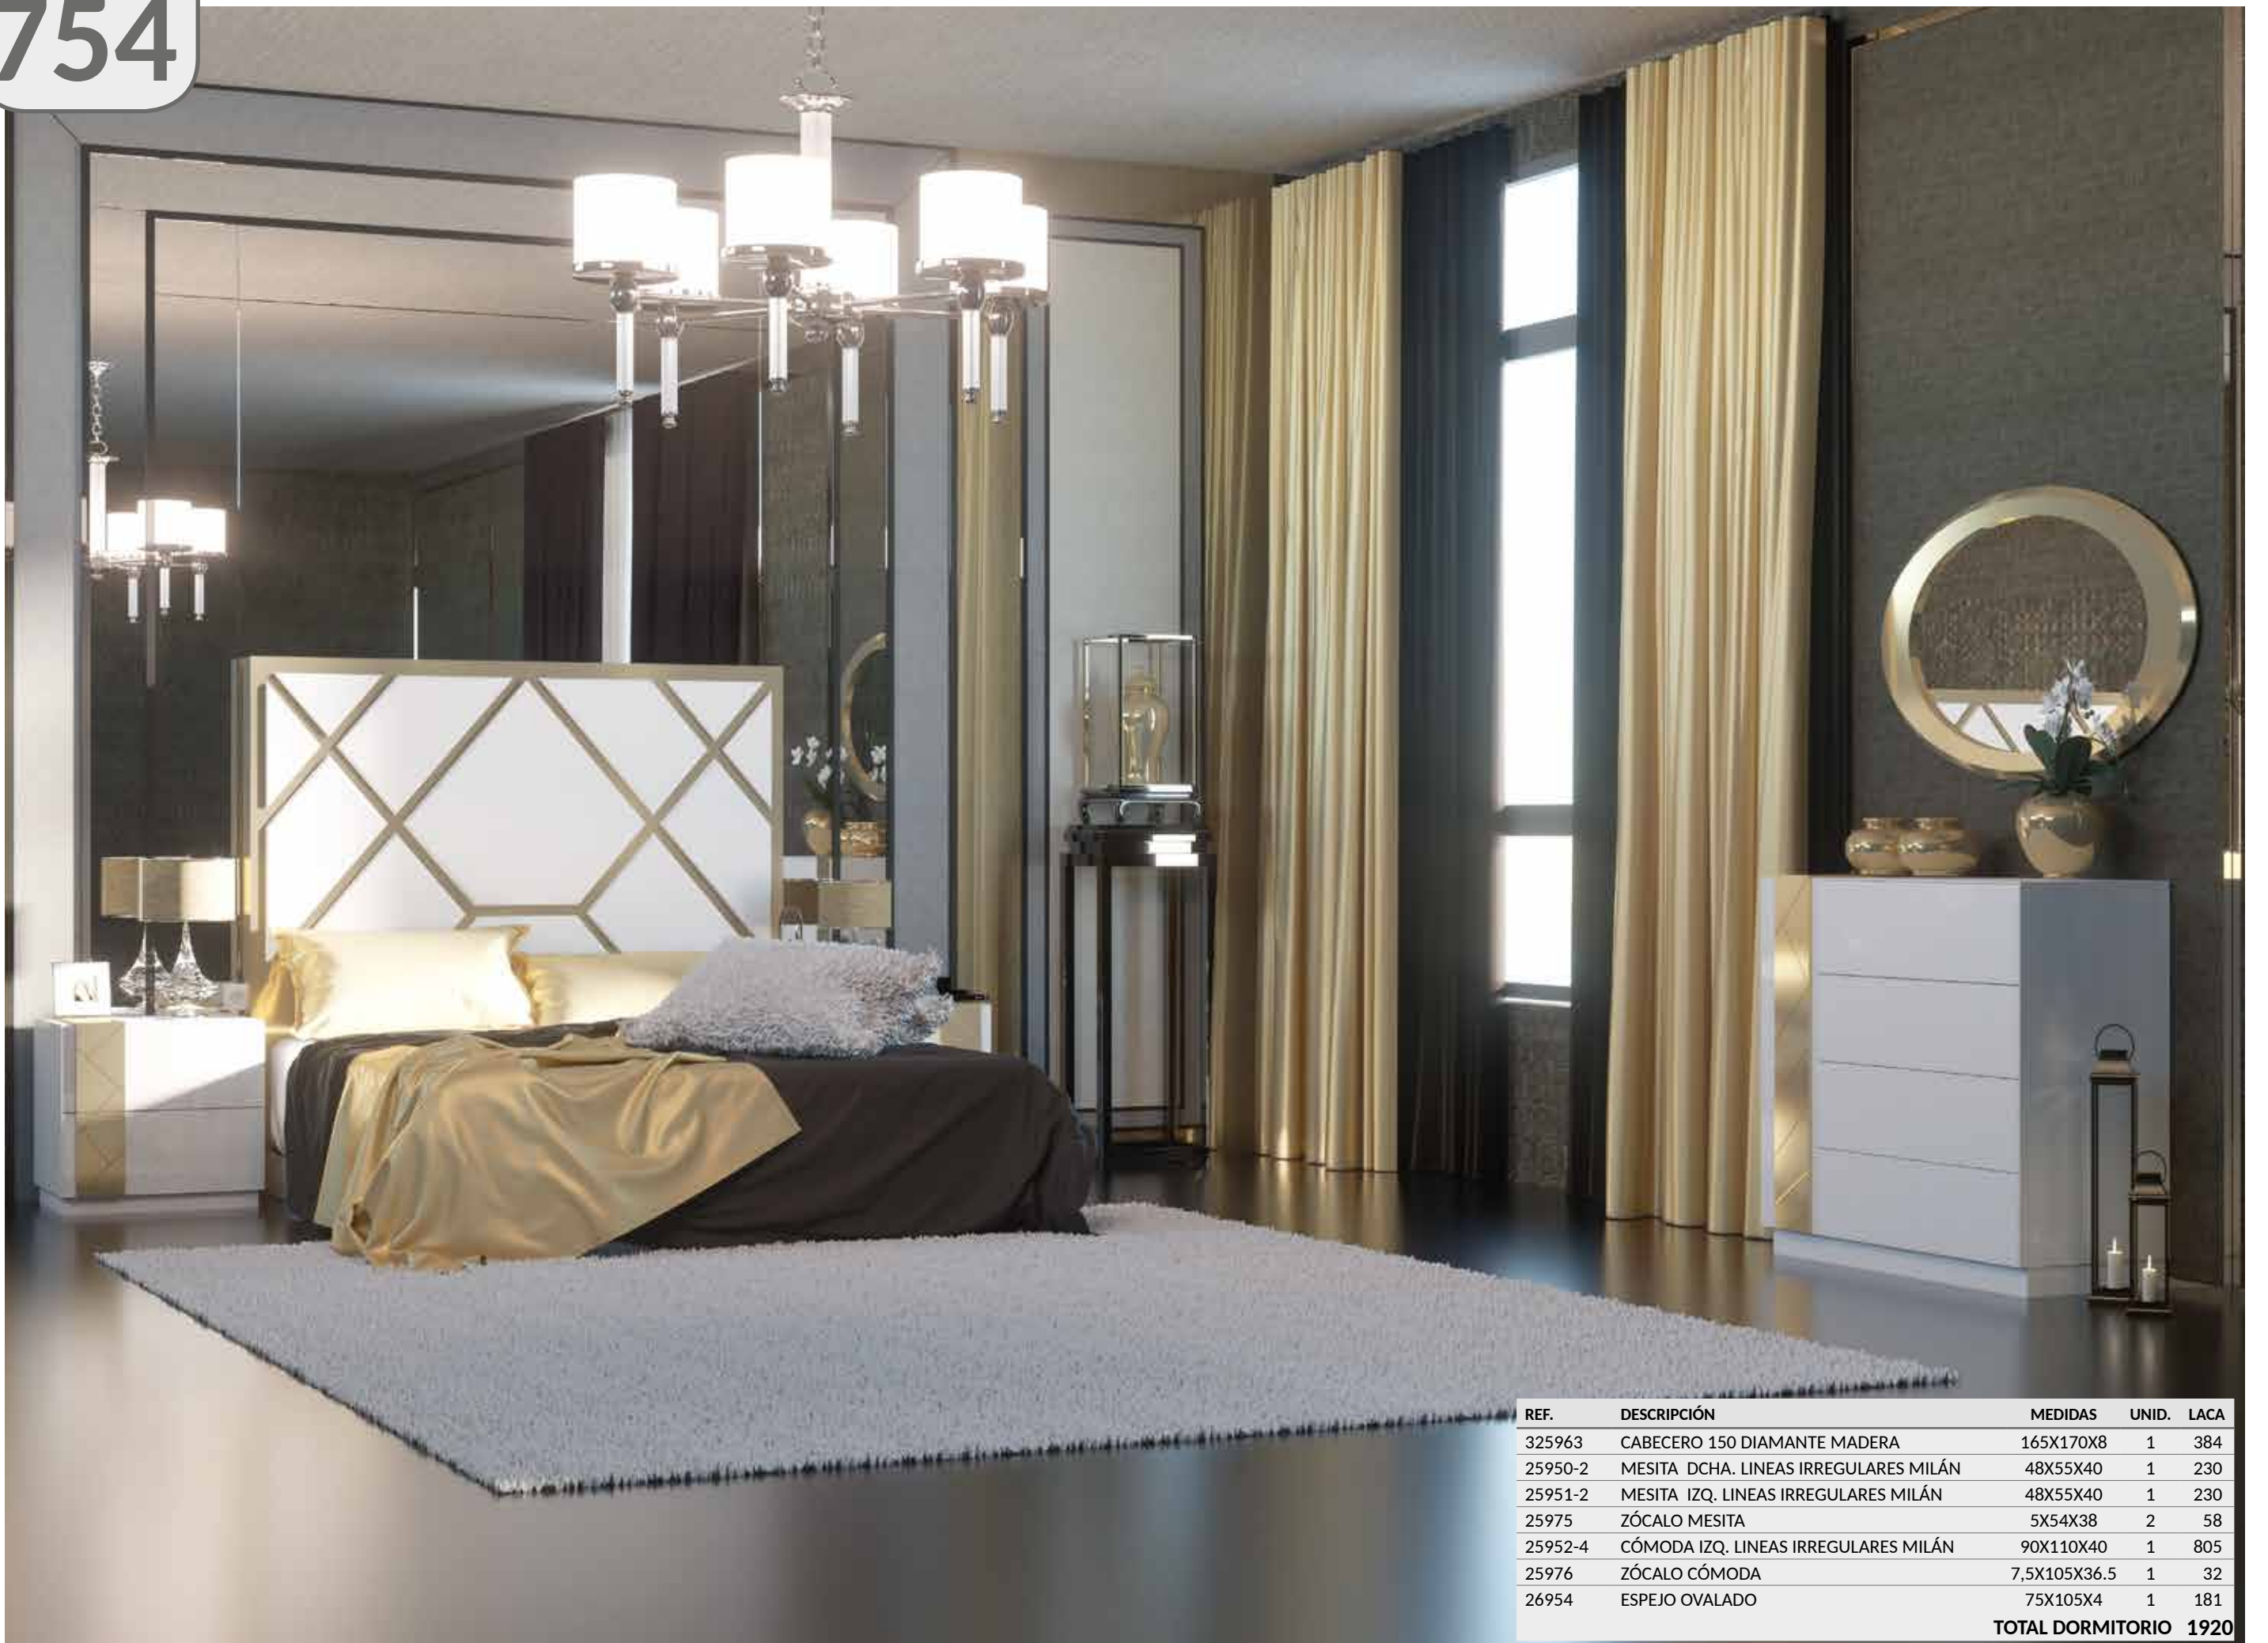

754

REF.	DESCRIPCIÓN	MEDIDAS	UNID.	LACA
325963	CABECERO 150 DIAMANTE MADERA	165X170X8	1	384
25950-2	MESITA DCHA. LINEAS IRREGULARES MILÁN	48X55X40	1	230
25951-2	MESITA IZQ. LINEAS IRREGULARES MILÁN	48X55X40	1	230
25975	ZÓCALO MESITA	5X54X38	2	58
25952-4	CÓMODA IZQ. LINEAS IRREGULARES MILÁN	90X110X40	1	805
25976	ZÓCALO CÓMODA	7,5X105X36.5	1	32
26954	ESPEJO OVALADO	75X105X4	1	181
TOTAL DORMITORIO				1920