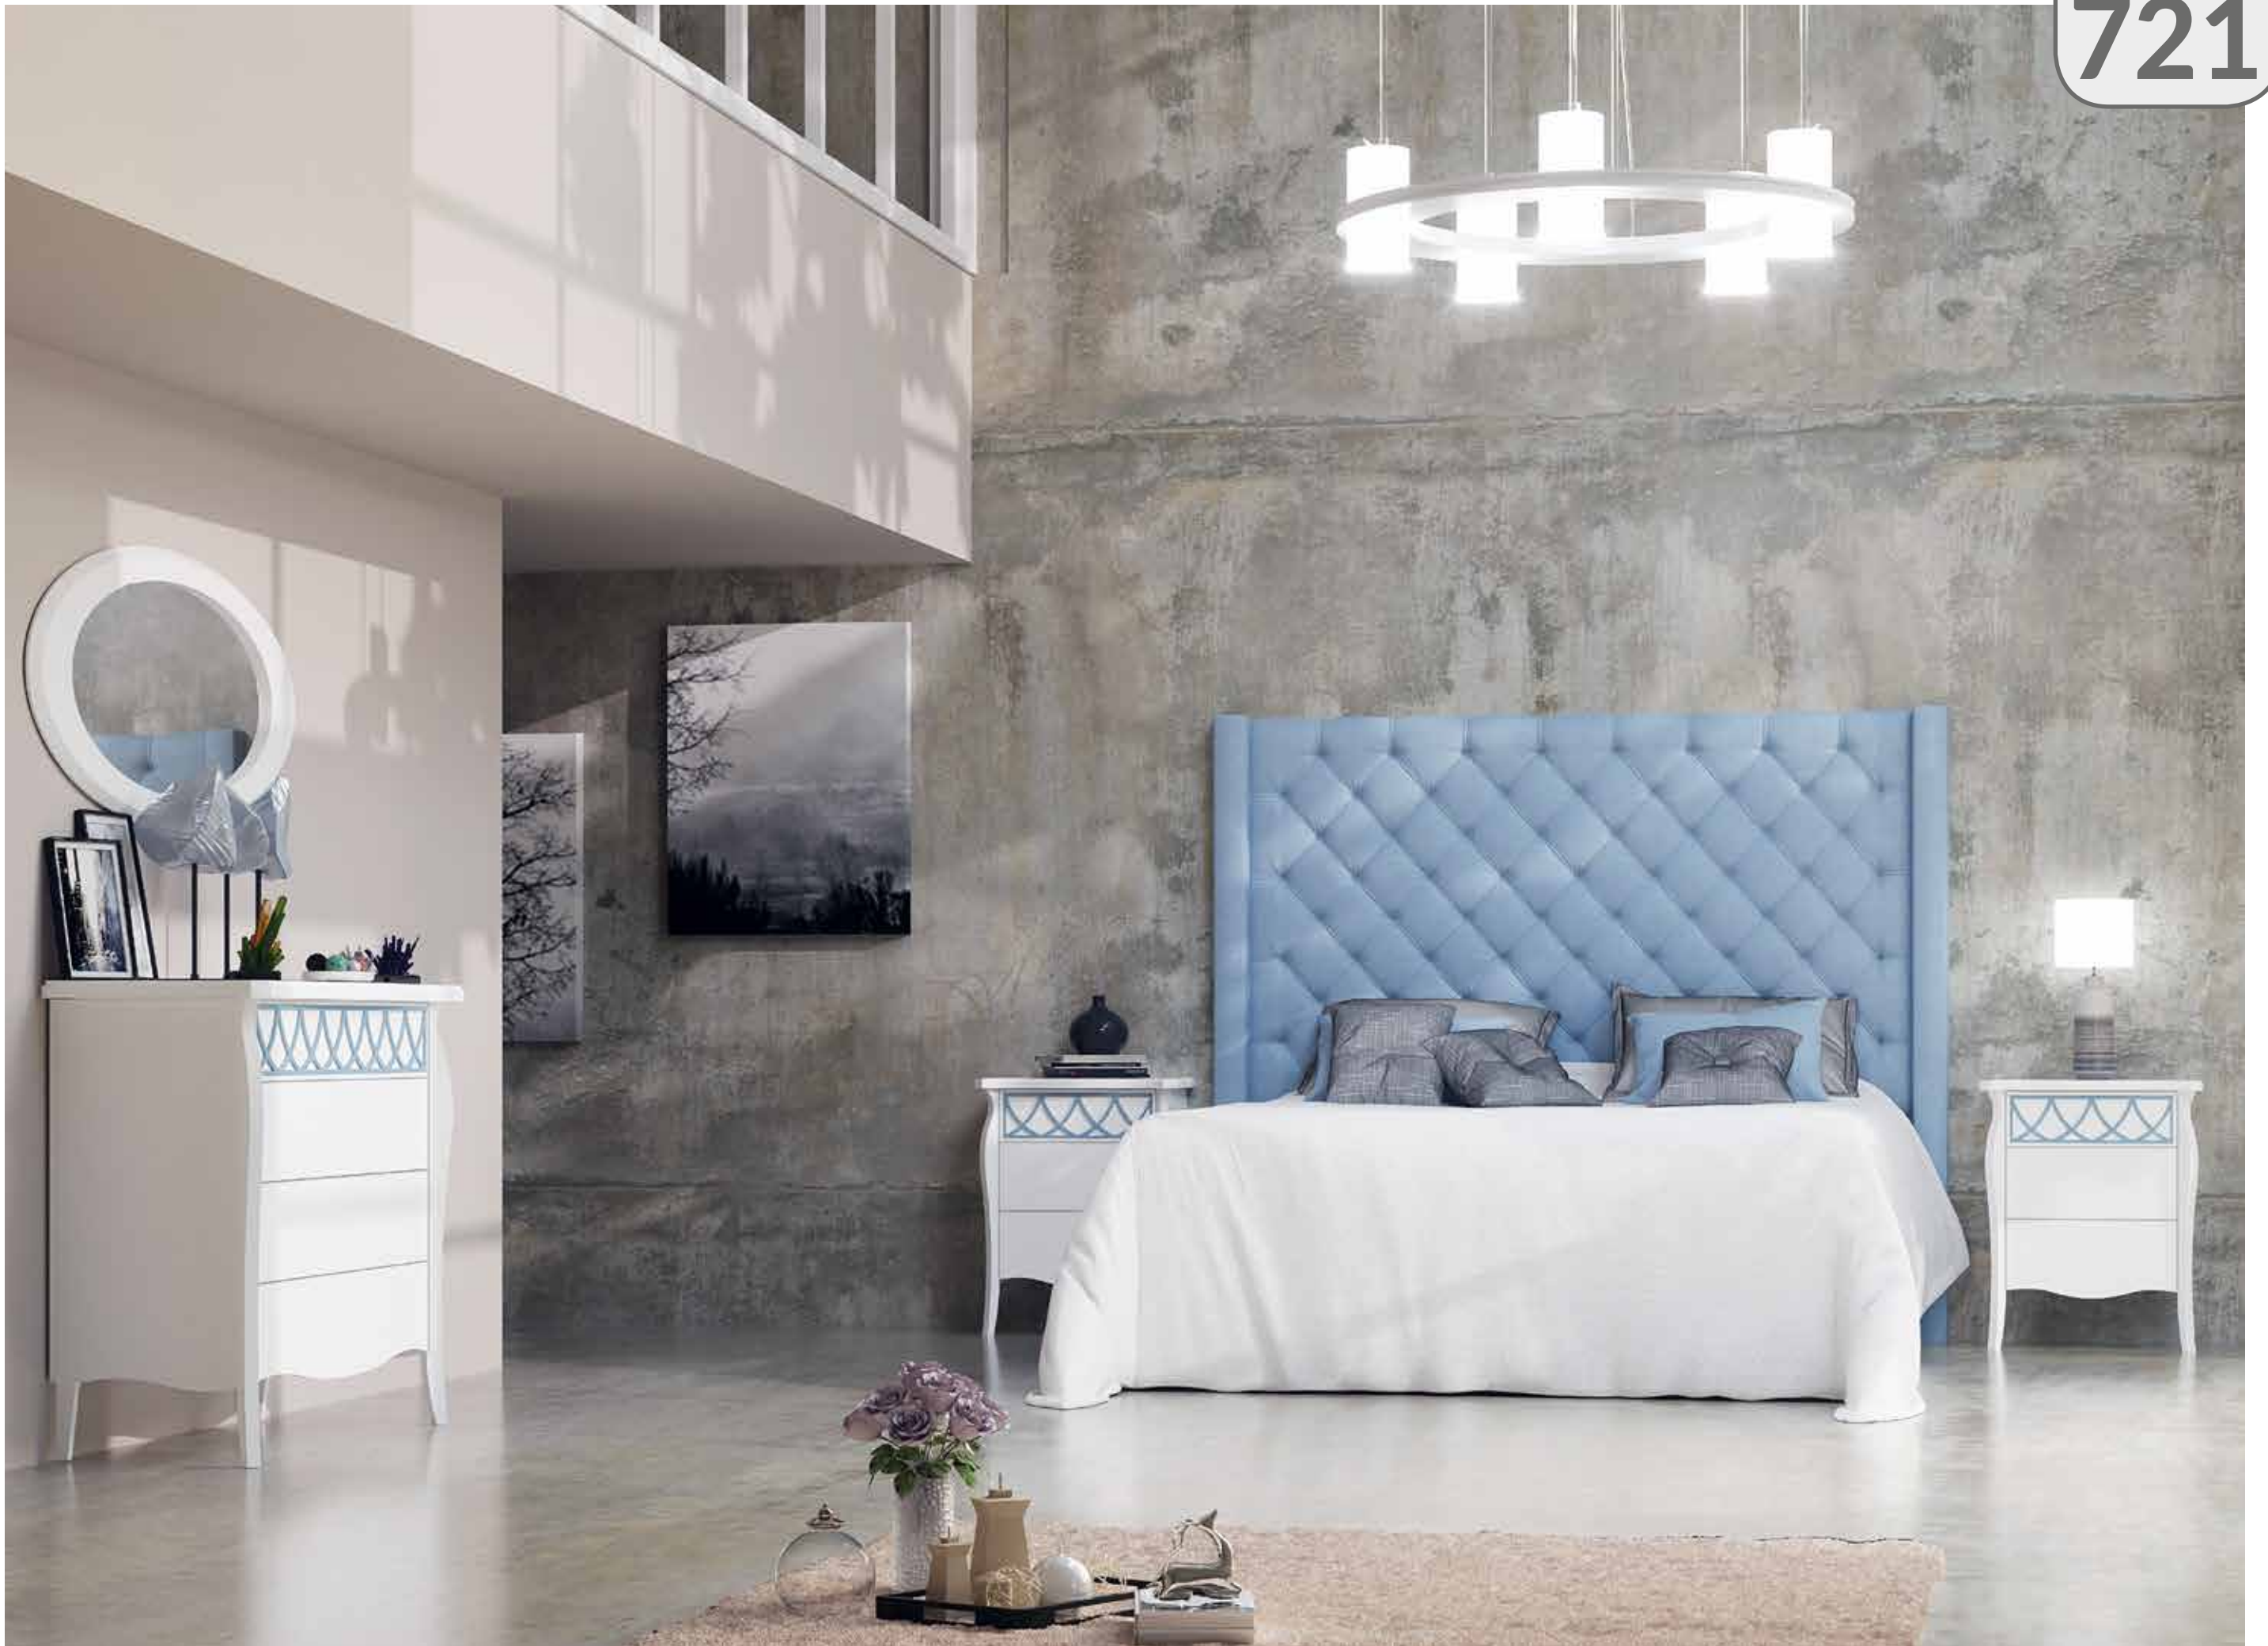

718

720

722

723

COMPOSICIONES

718

REF.	DESCRIPCIÓN	MEDIDAS	UNID.	LACA
325960-4	CABECERO 150 ANGEL T1	165X170X8	1	497
325950	MESITA PLAFÓN ROMBITOS	49,5X55X40	2	540
325975	ZÓCALO MESITAS	6X51X38	2	56
325952	CÓMODA PLAFÓN ROMBITOS	89X110X45	1	773
325976	ZÓCALO CÓMODA	8X106X43	1	30
325954	ESPEJO ESCALONADO	70X105X4	1	222
TOTAL DORMITORIO				2118