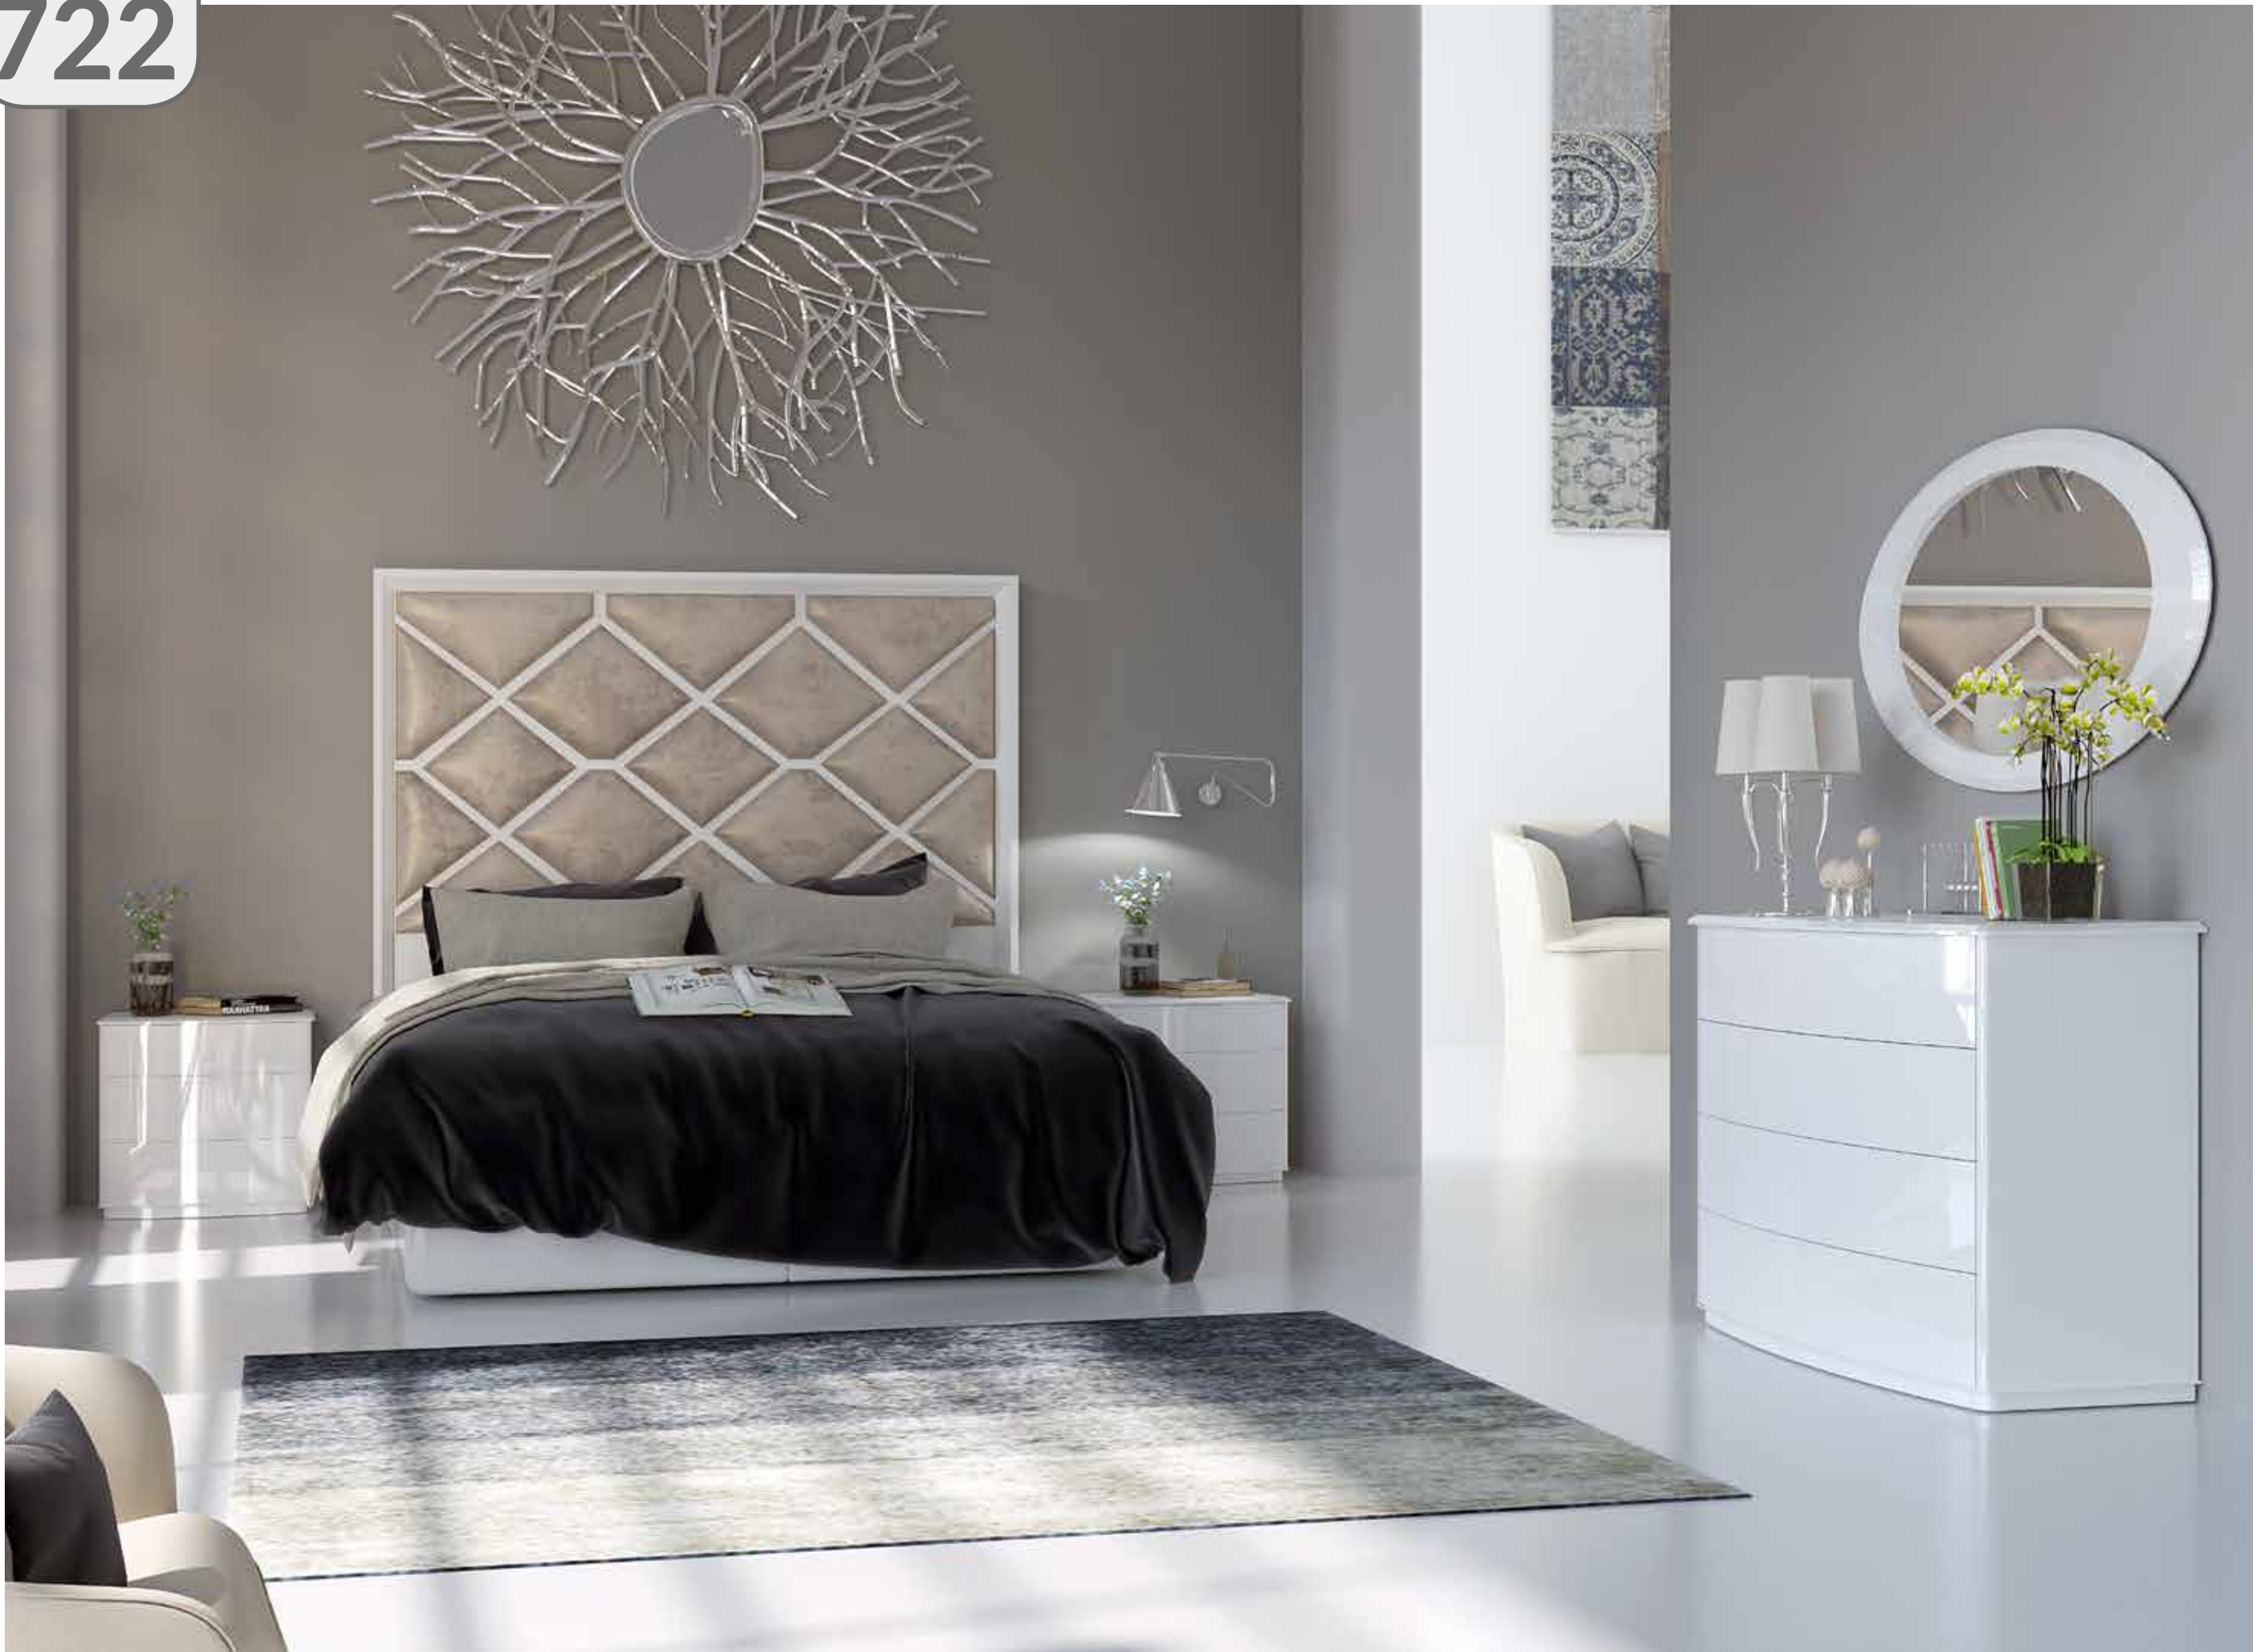

718

720

722

723

COMPOSICIONES

718

REF.	DESCRIPCIÓN	MEDIDAS	UNID.	LACA
325960-4	CABECERO 150 ANGEL T1	165X170X8	1	497
325950	MESITA PLAFÓN ROMBITOS	49,5X55X40	2	540
325975	ZÓCALO MESITAS	6X51X38	2	56
325952	CÓMODA PLAFÓN ROMBITOS	89X110X45	1	773
325976	ZÓCALO CÓMODA	8X106X43	1	30
325954	ESPEJO ESCALONADO	70X105X4	1	222
TOTAL DORMITORIO				2118