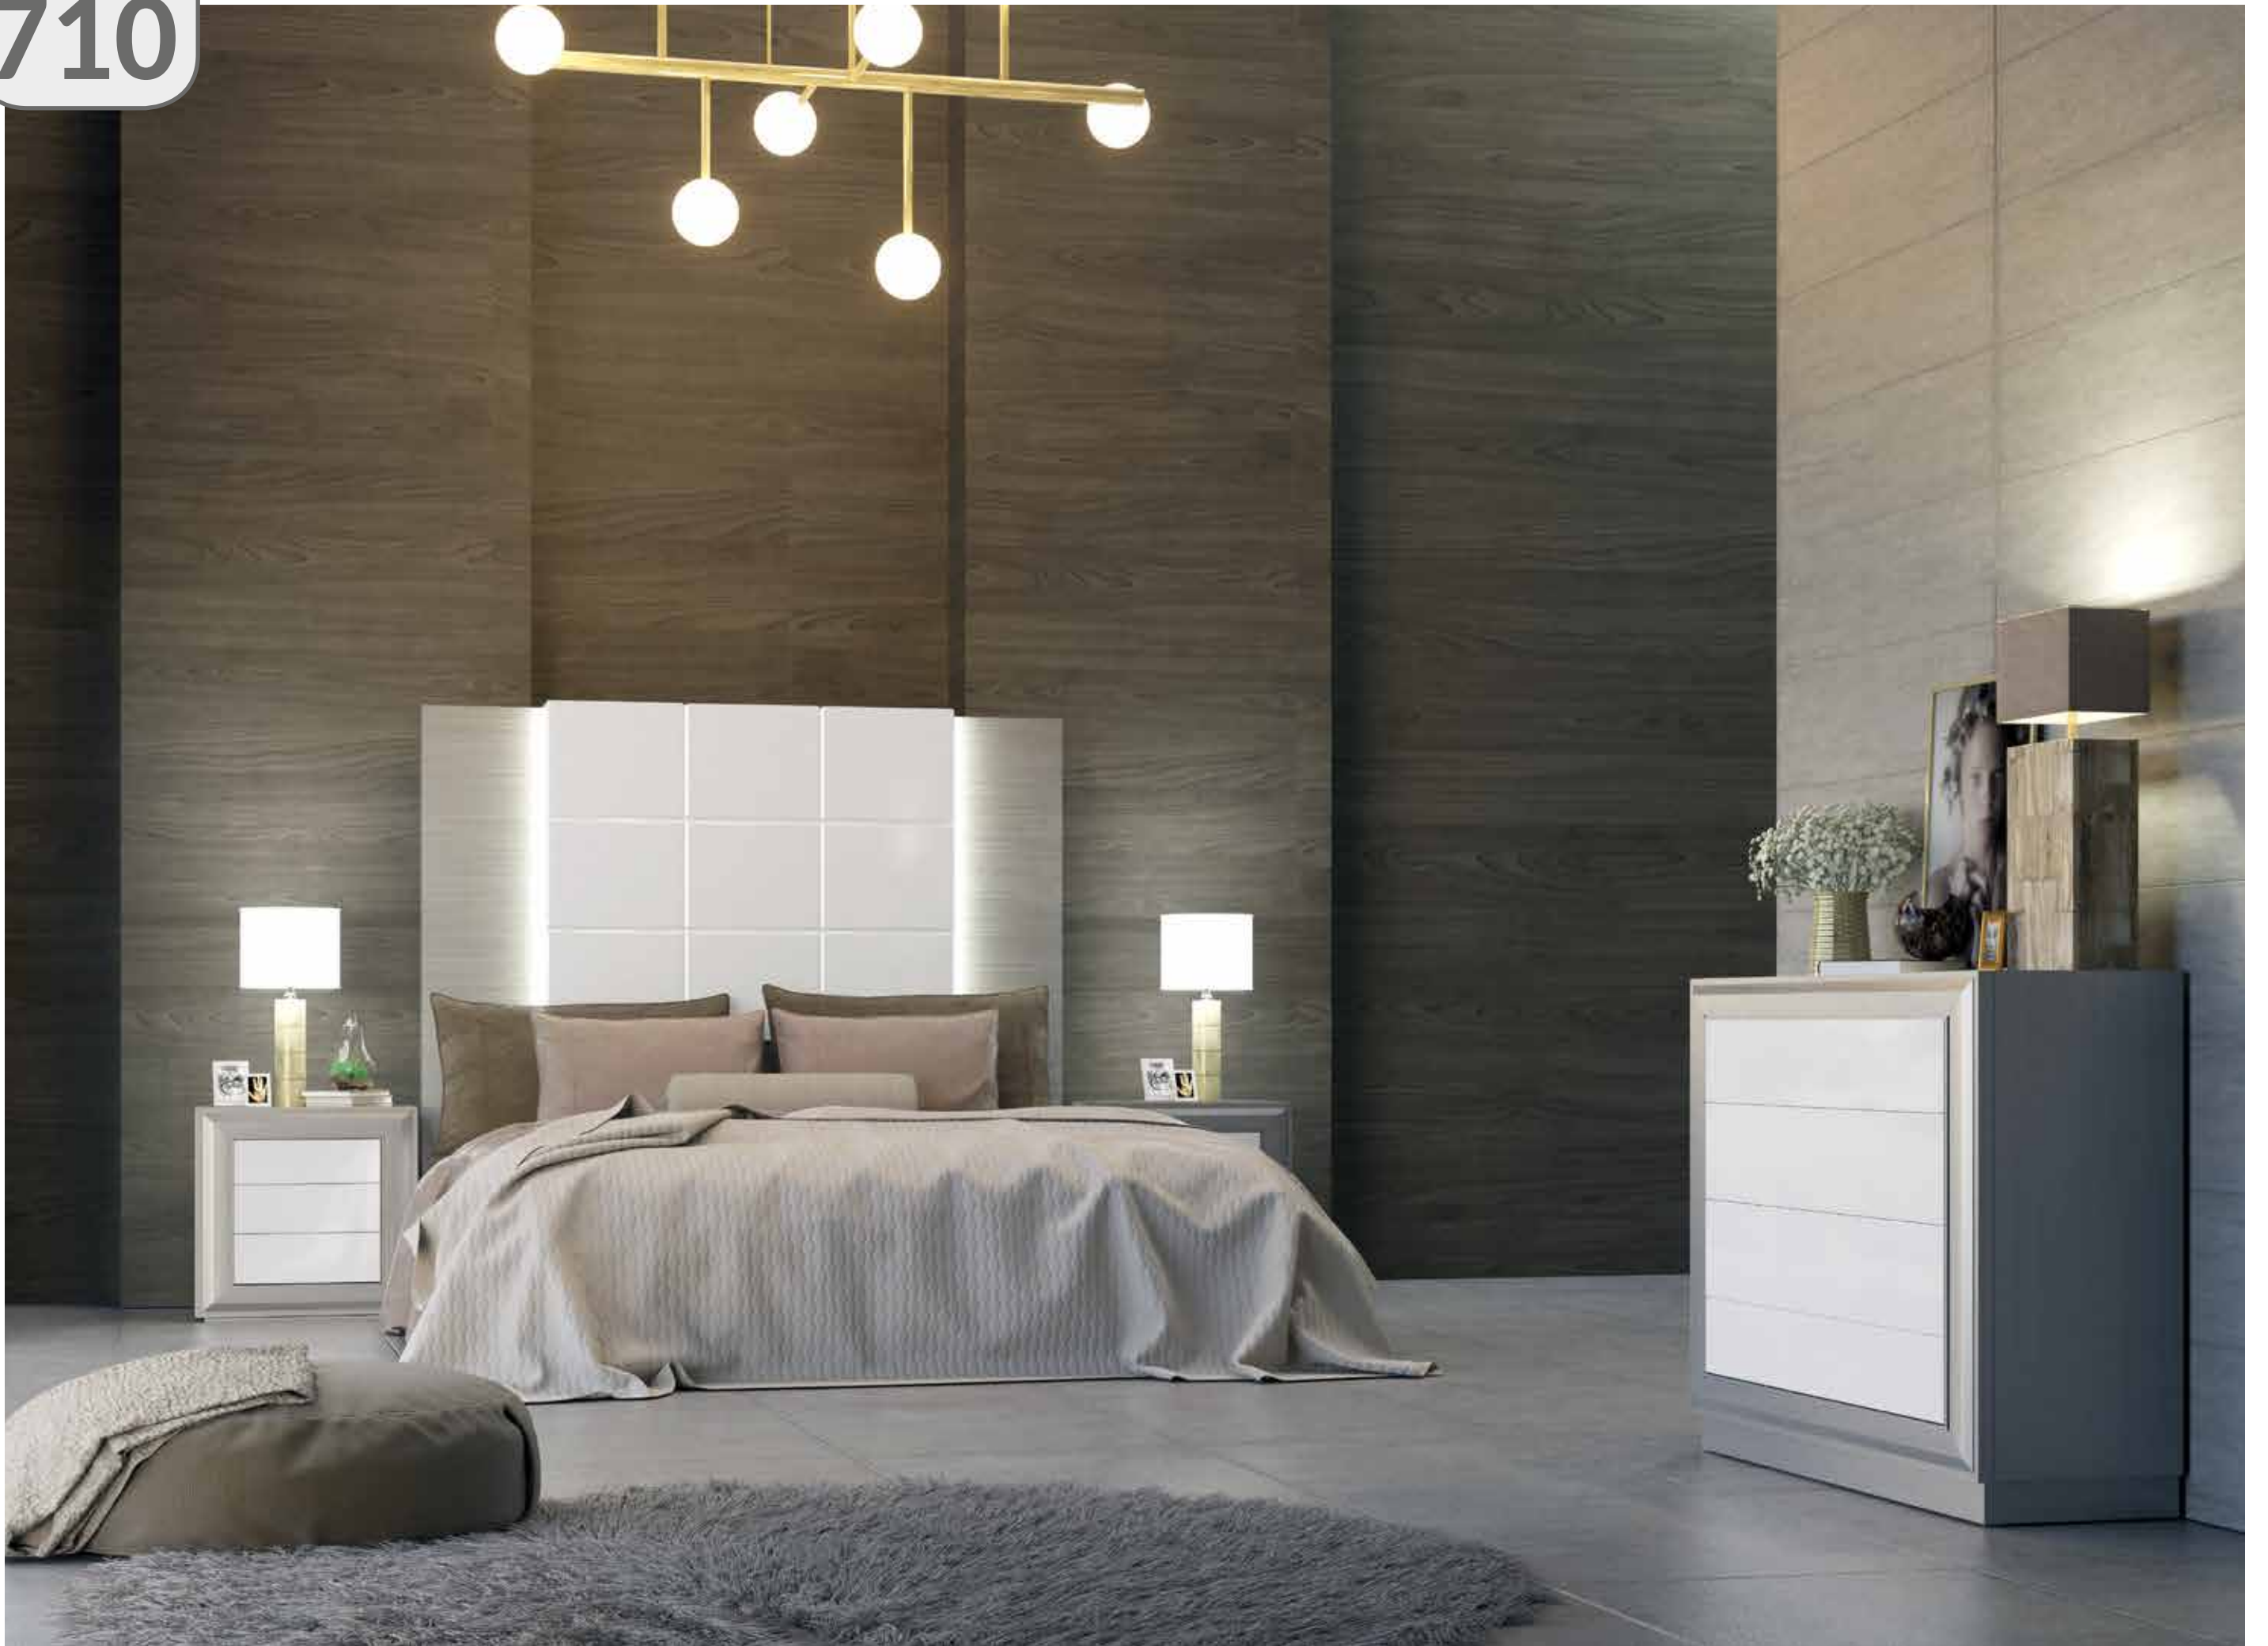

706

708

710

COMPOSICIONES

706

REF.	DESCRIPCIÓN	MEDIDAS	UNID.	LACA
825773	CABECERO 150 TELA CUBOS	166X160X9	1	556
425707	MESITA CUBOS	47X61X43	2	522
25510	JUEGO PATAS VINTAGE	12X22X15	2	120
425702	SINFONIER CUBOS	110X80X44,5	1	697
25510	JUEGO PATAS VINTAGE	12X22X15	1	60