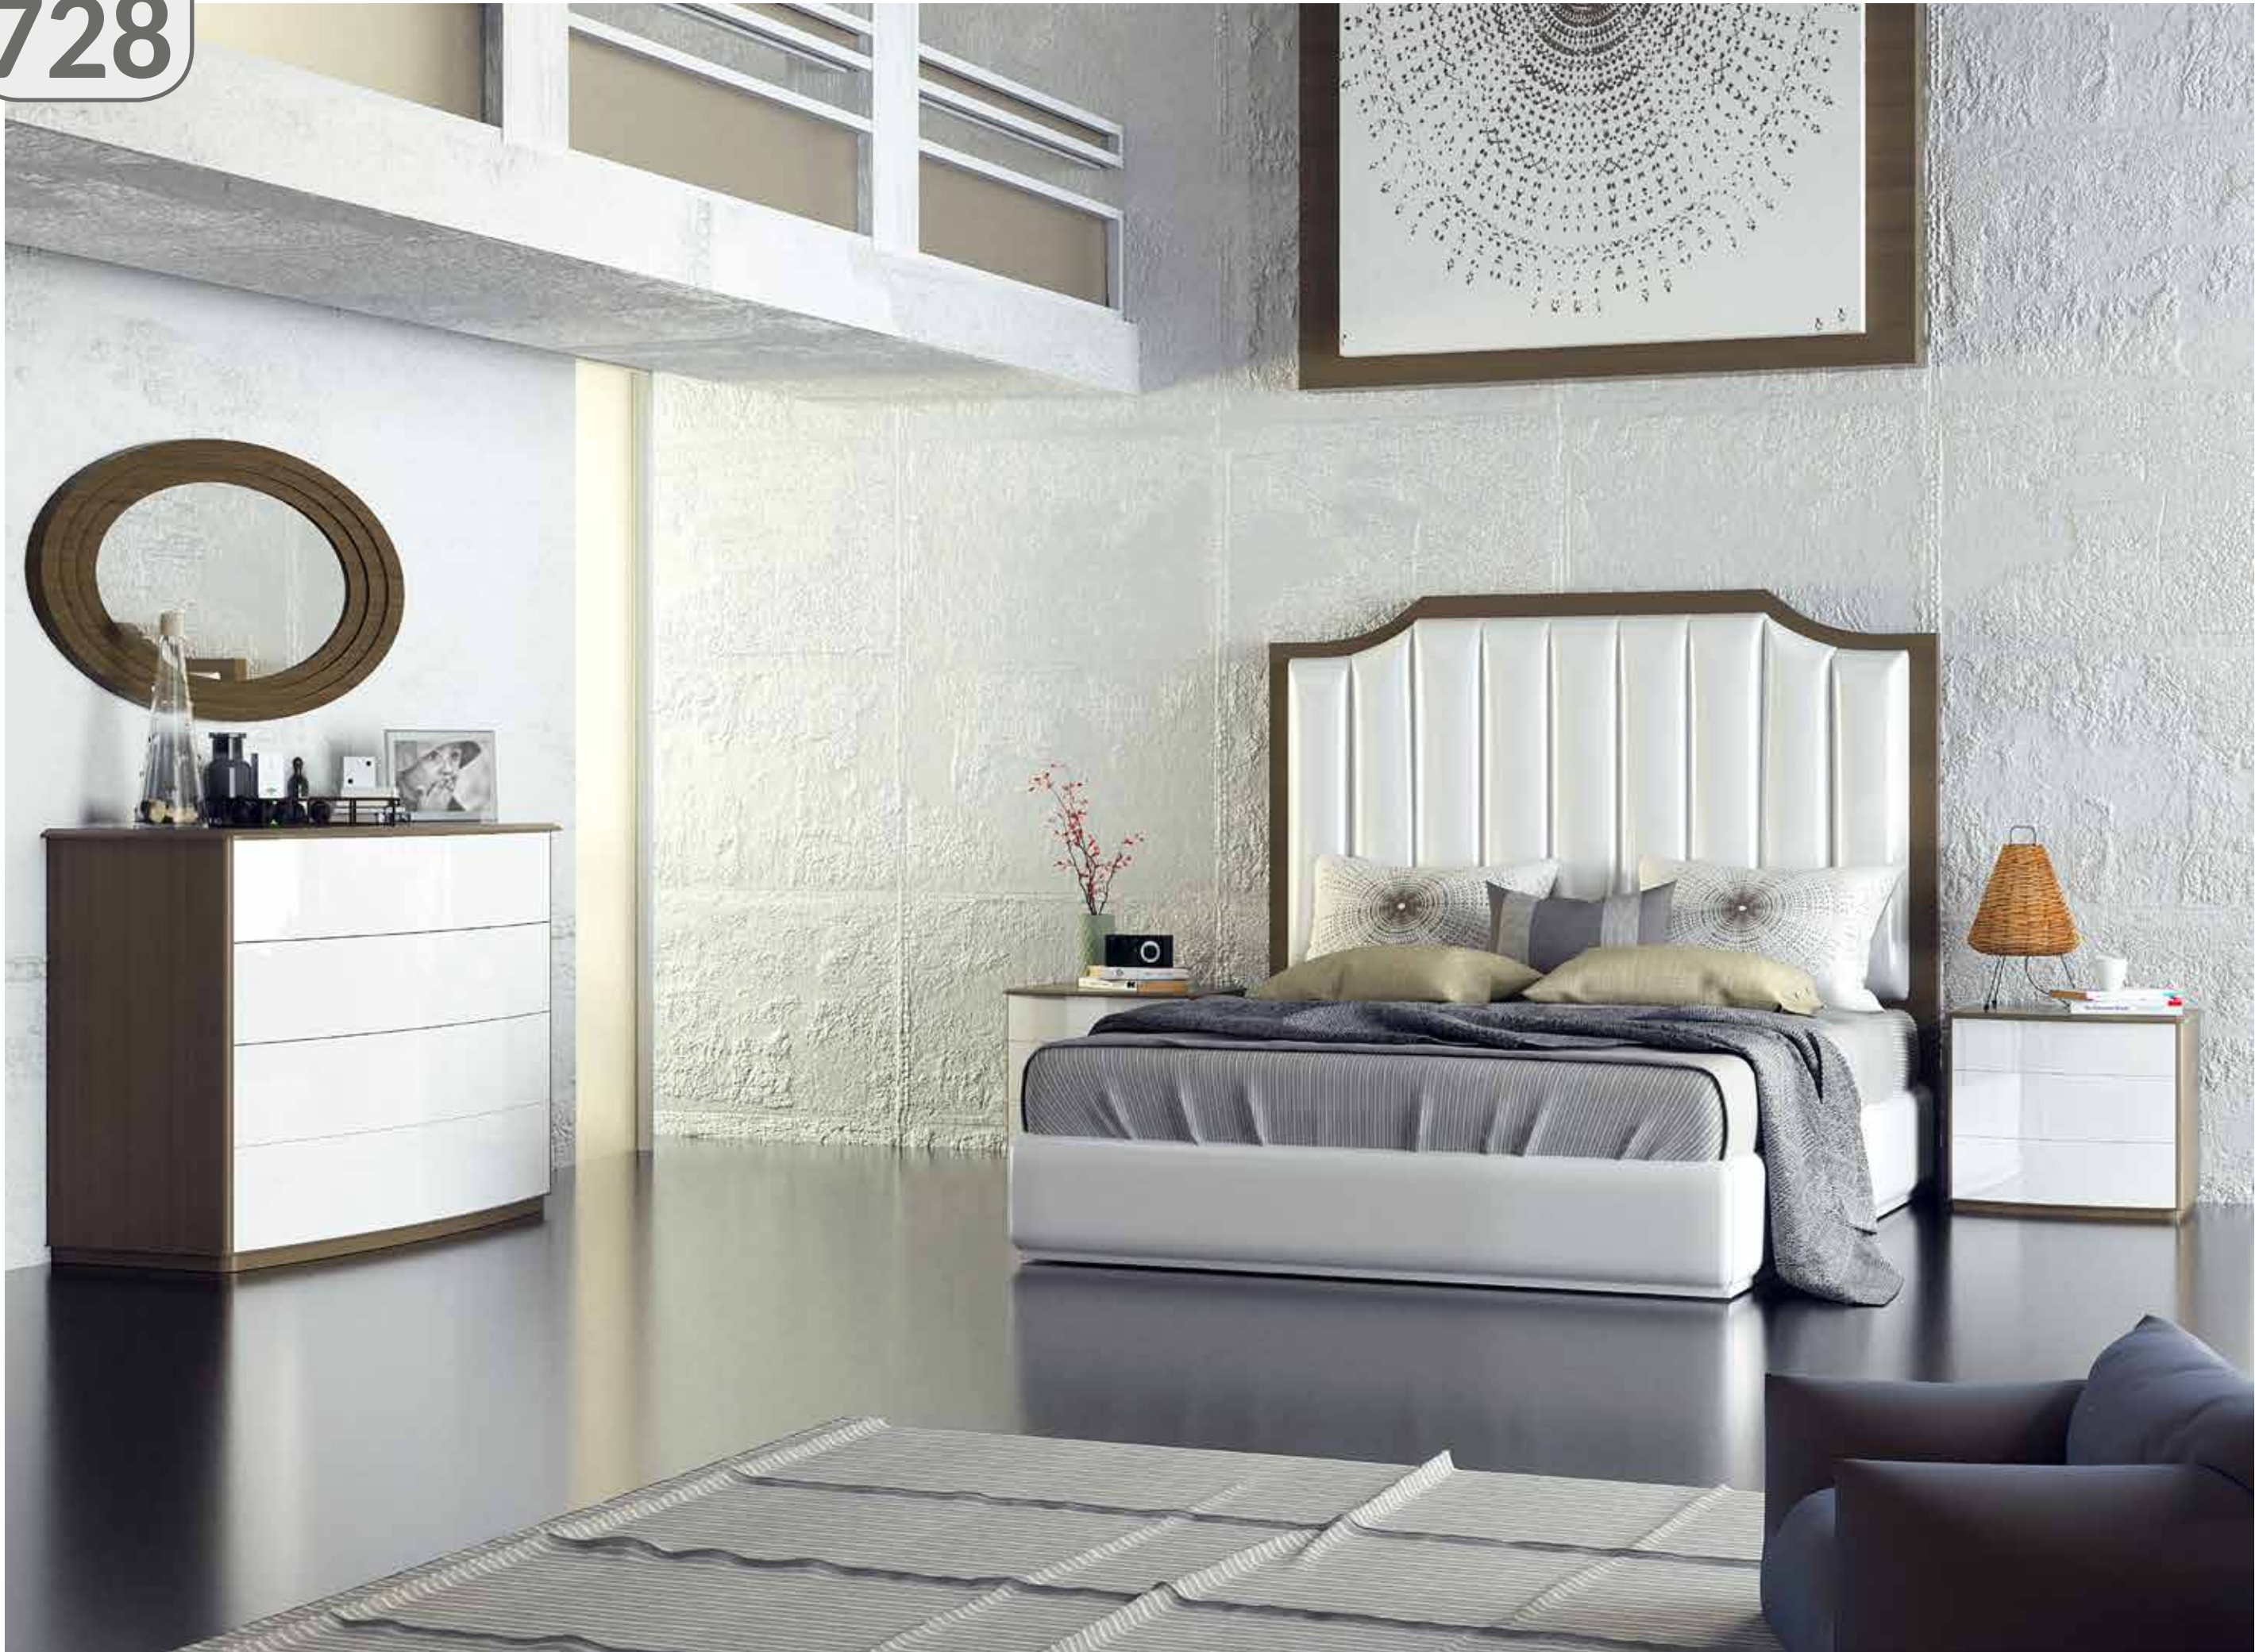

724

726

728

729

COMPOSICIONES

724

REF.	DESCRIPCIÓN	MEDIDAS	UNID.	LACA
47726	CABECERO 150 OREJERAS LISO T1	150X171X20	1	487
325707	MESITA ELÍPTICA	60X57x44	2	658
325701	CÓMODA ELÍPTICA	101X112X46	1	719
26954	ESPEJO	75X105X4	1	181