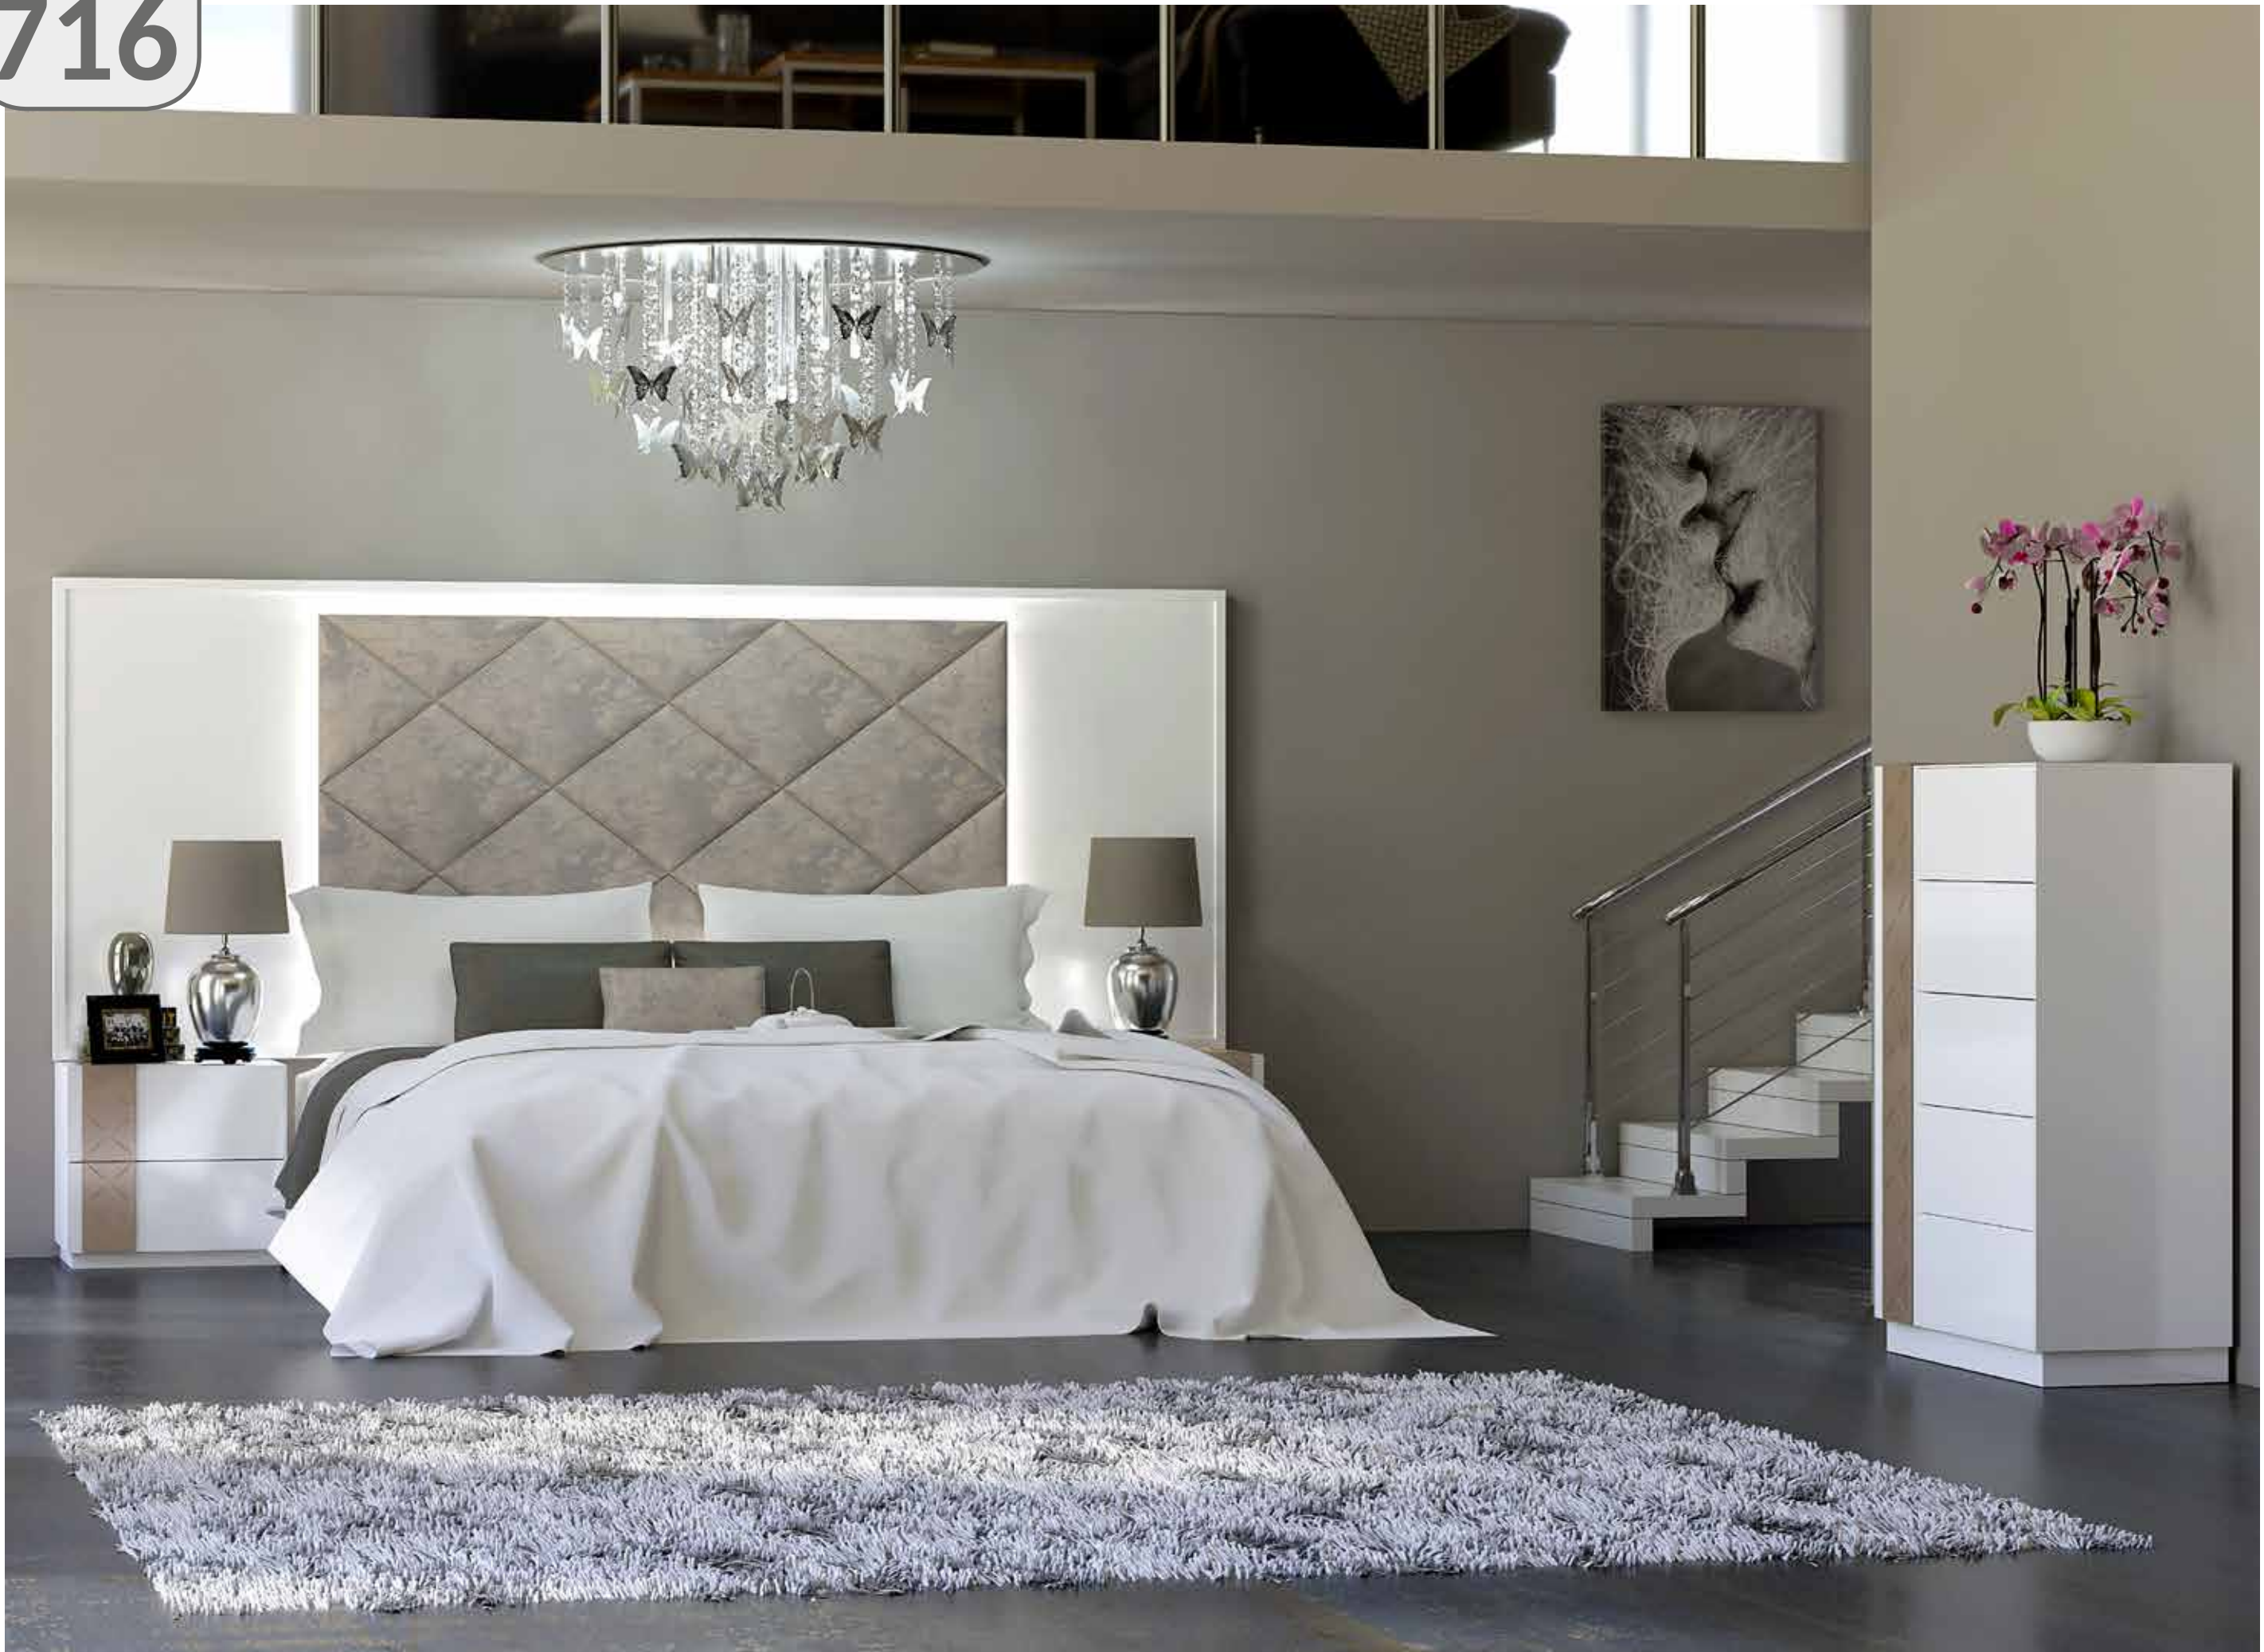

712

714

716

COMPOSICIONES

712

REF.	DESCRIPCIÓN	MEDIDAS	UNID.	LACA
125787-1	CABECERO 150 SEVILLA T1	150X160X5	1	504
125700	MESITA SEVILLA	57X55X40	2	652
25506	JUEGO DE PATAS ISABELINAS MESITA	15X9.5X9.5	2	120
125701-1	CÓMODA SEVILLA	97X120X41	1	762
25500-1	JUEGO DE PATA ISABELINAS CÓMODA	21X13X13	1	77
25954	ESPEJO	75X105X5	1	159
TOTAL DORMITORIO				2274
47760-3	BAÑERA 150 LISA 4 PATAS	36X160X200	1	340
TOTAL DORMITORIO CON BAÑERA				2614