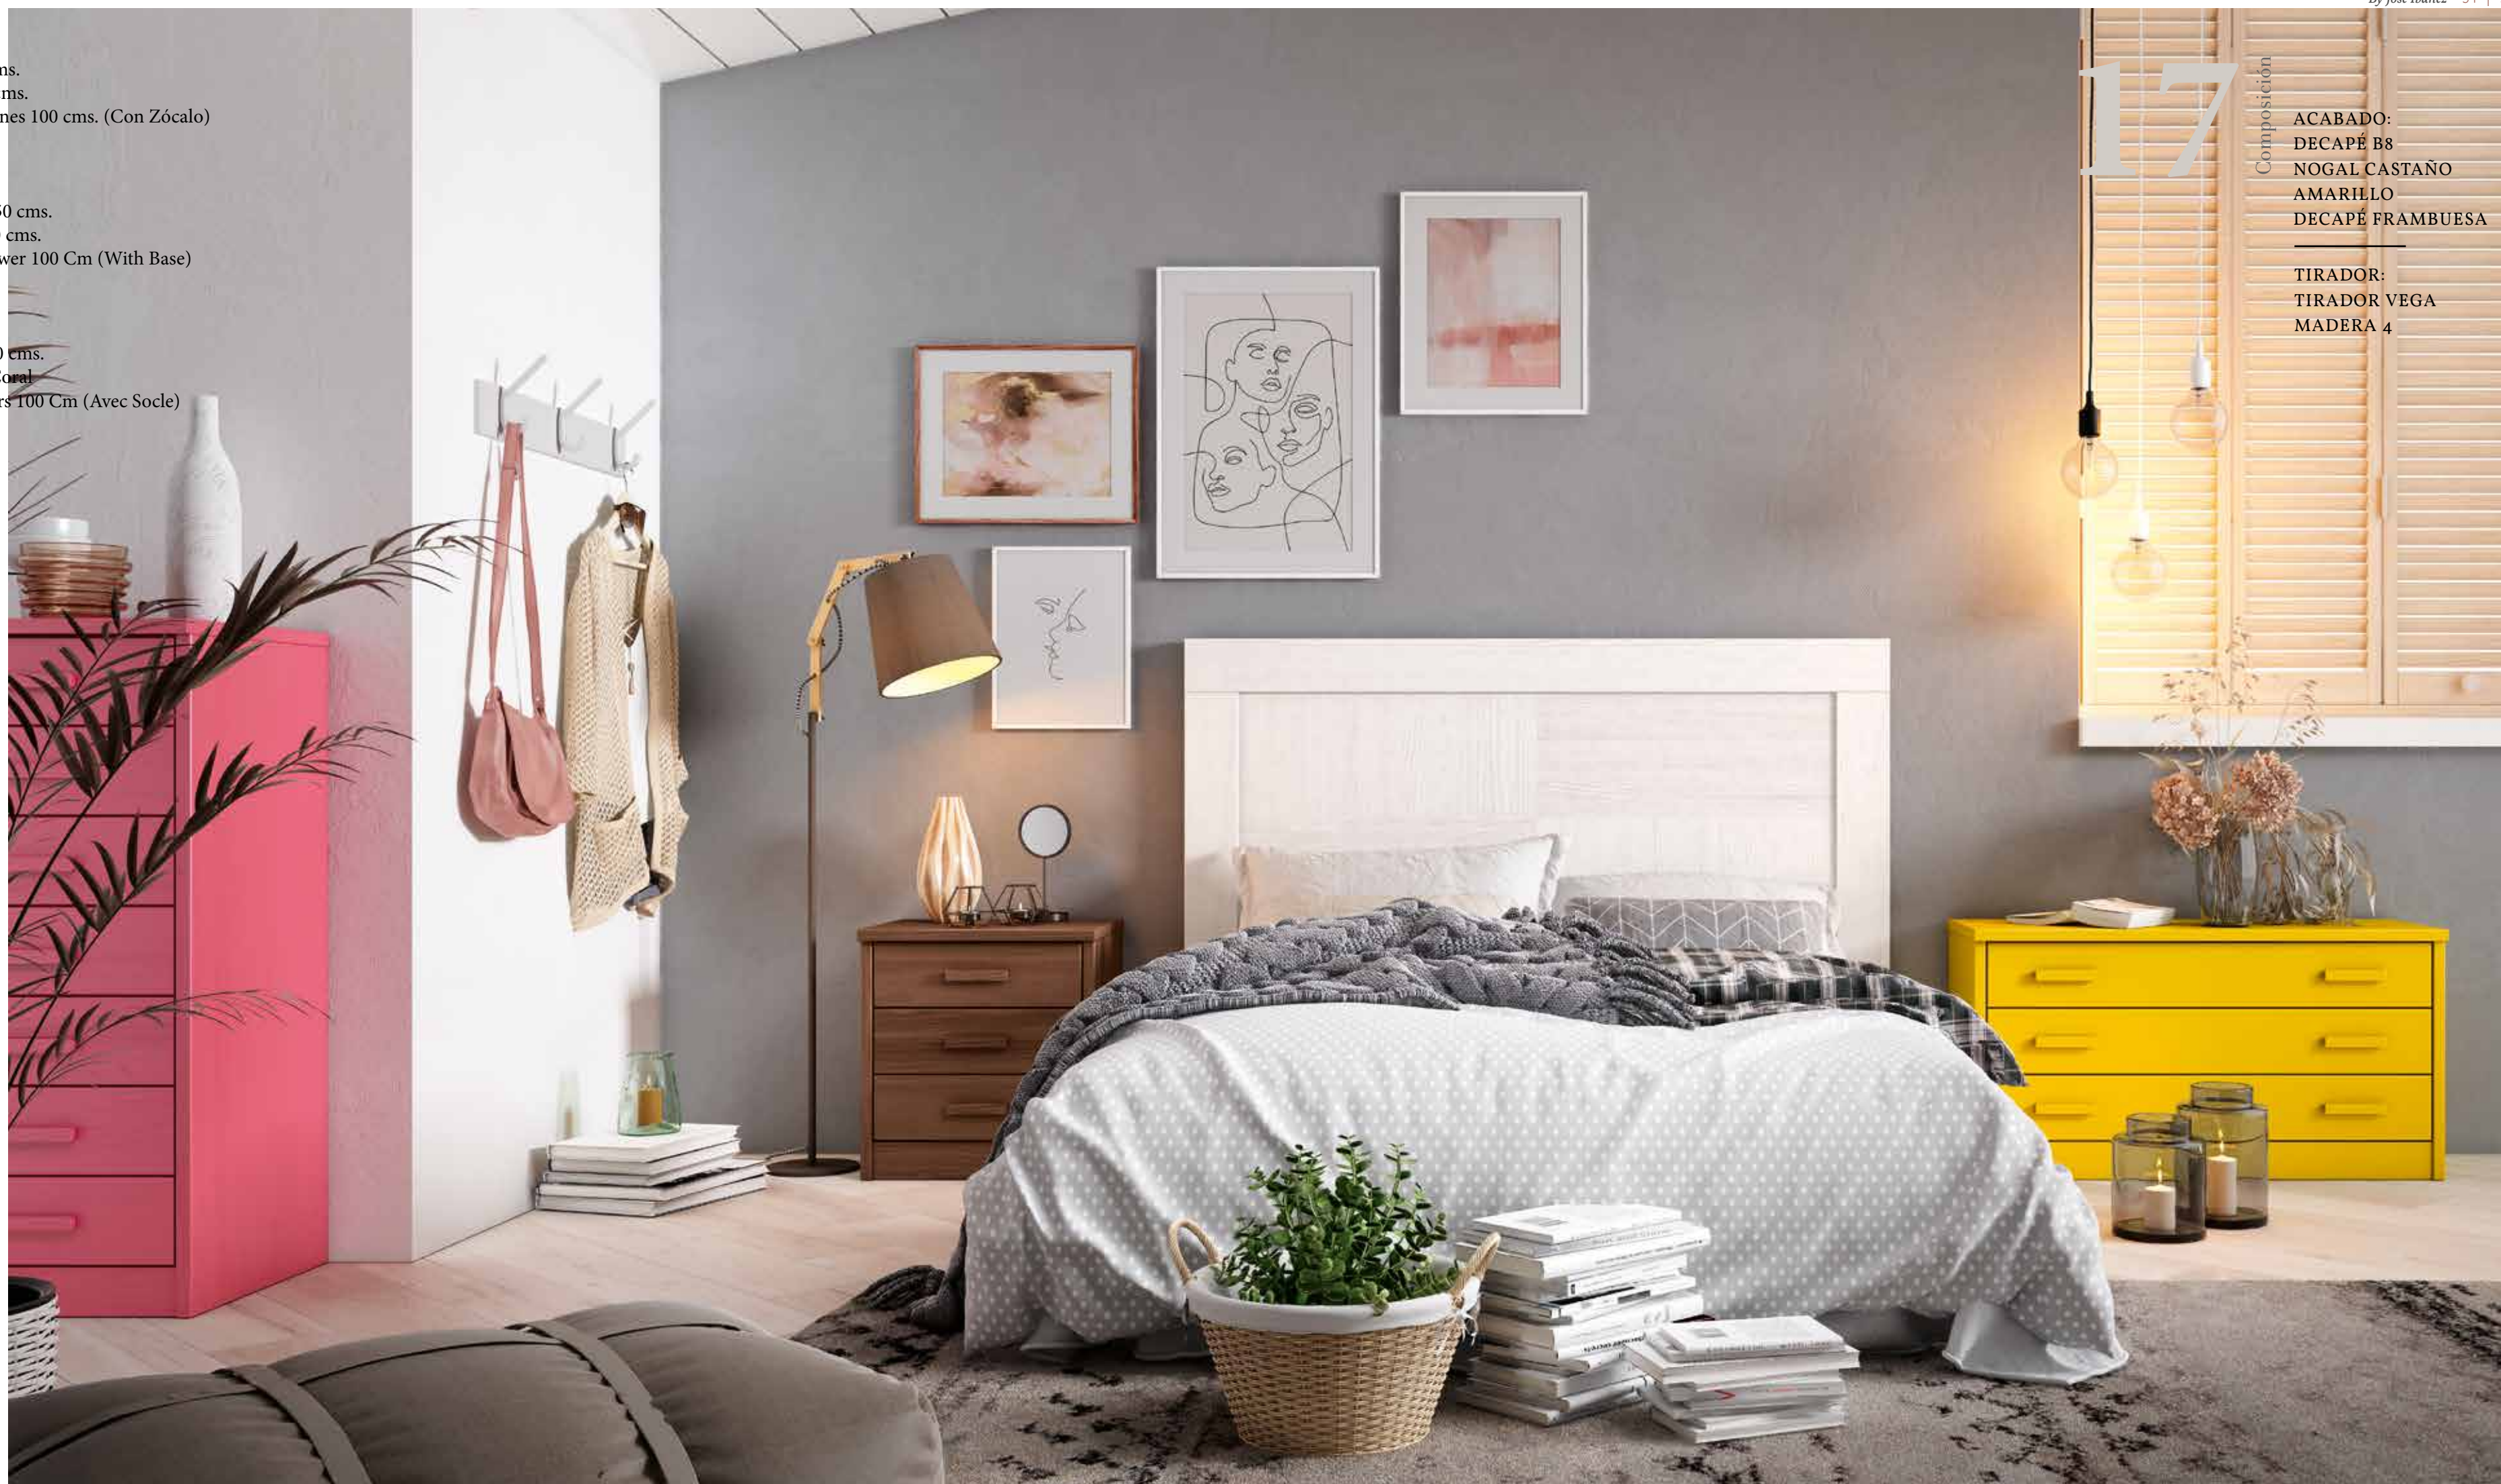

CS//
Cabezal Coral Aguas 150 cms.
Mesita Coral 3 Cajones 50 cms.
Módulo Bajo Natura 3 Cajones 100 cms. (Con Zócalo)
Xinfontier Coral 50 cms.

ENG//
Coral Aguas Head Board 150 cms.
Coral 3 Drawers Bedside 50 cms.
Low Modules Natura 3 Drawer 100 Cm (With Base)
Coral Chiffonier 50 cms.

FR//
Tête De Lit Coral Aguas 150 cms.
Table De Chevet 3 Tiroirs Coral
Module Bas Natura 3 Tiroirs 100 Cm (Avec Socle)
Chiffonier Coral 50 cms.

17

Composición

ACABADO:
DECAPÉ B8
NOGAL CASTAÑO
AMARILLO
DECAPÉ FRAMBUESA

TIRADOR:
TIRADOR VEGA
MADERA 4

DONDE TUS SUEÑOS SE HACEN REALIDAD