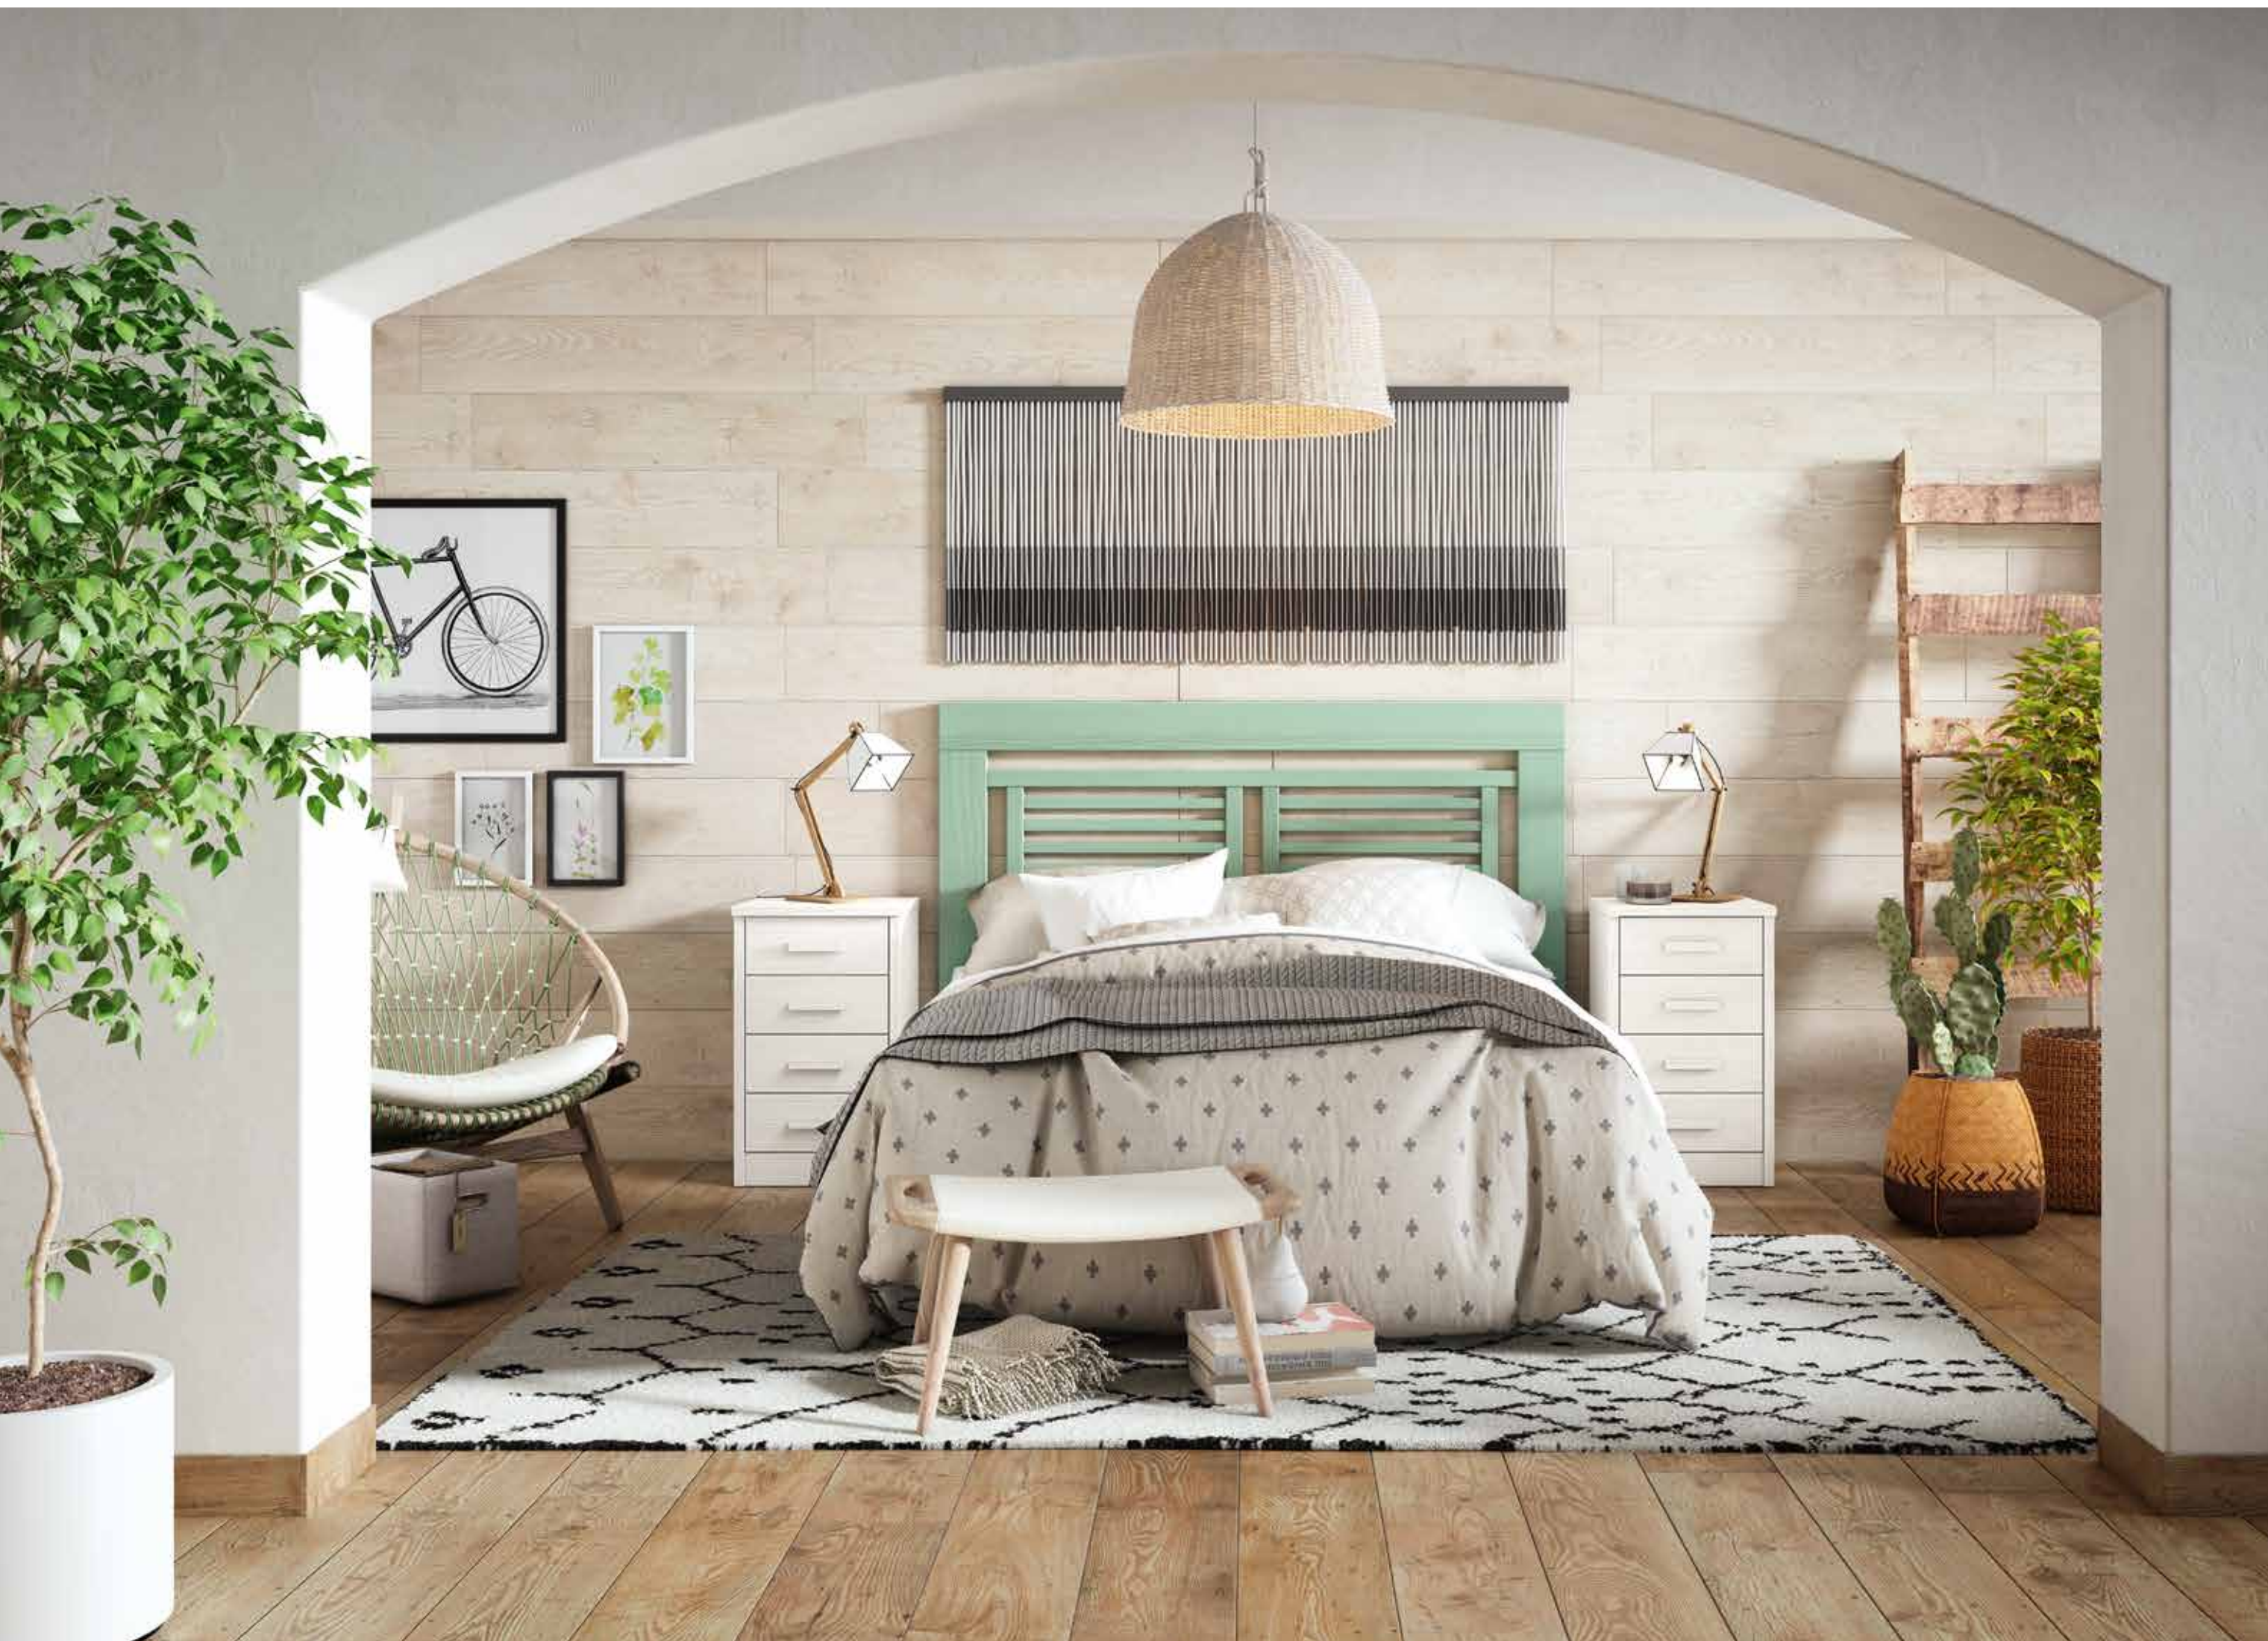

21

Composición

ACABADO:
DECAPÉ TURQUESA
DECAPÉ B8

TIRADOR:
TIRADOR VEGA
MADERA 4

CS//
Cabezal Coral Gala 150 cms.
2 Mesitas Coral 4 Cajones 40 cms.

ENG//
Coral Gala Headboard
Coral 4 Drawers 2 Bedside 40 cms.

FR//
Tête D Elit Coral Gala
2 Table De Chevet 4 Tiroirs Coral 40 cms.

Una manera de resaltar la belleza del dormitorio creando con su color y líneas un ambiente relajante y sugerente.

A way to highlight the beauty of the bedroom creating with its color and lines a relaxing and suggestive atmosphere.

Une façon de mettre en valeur la beauté de la chambre à coucher créant avec sa couleur et ses lignes une atmosphère relaxante et suggestive..