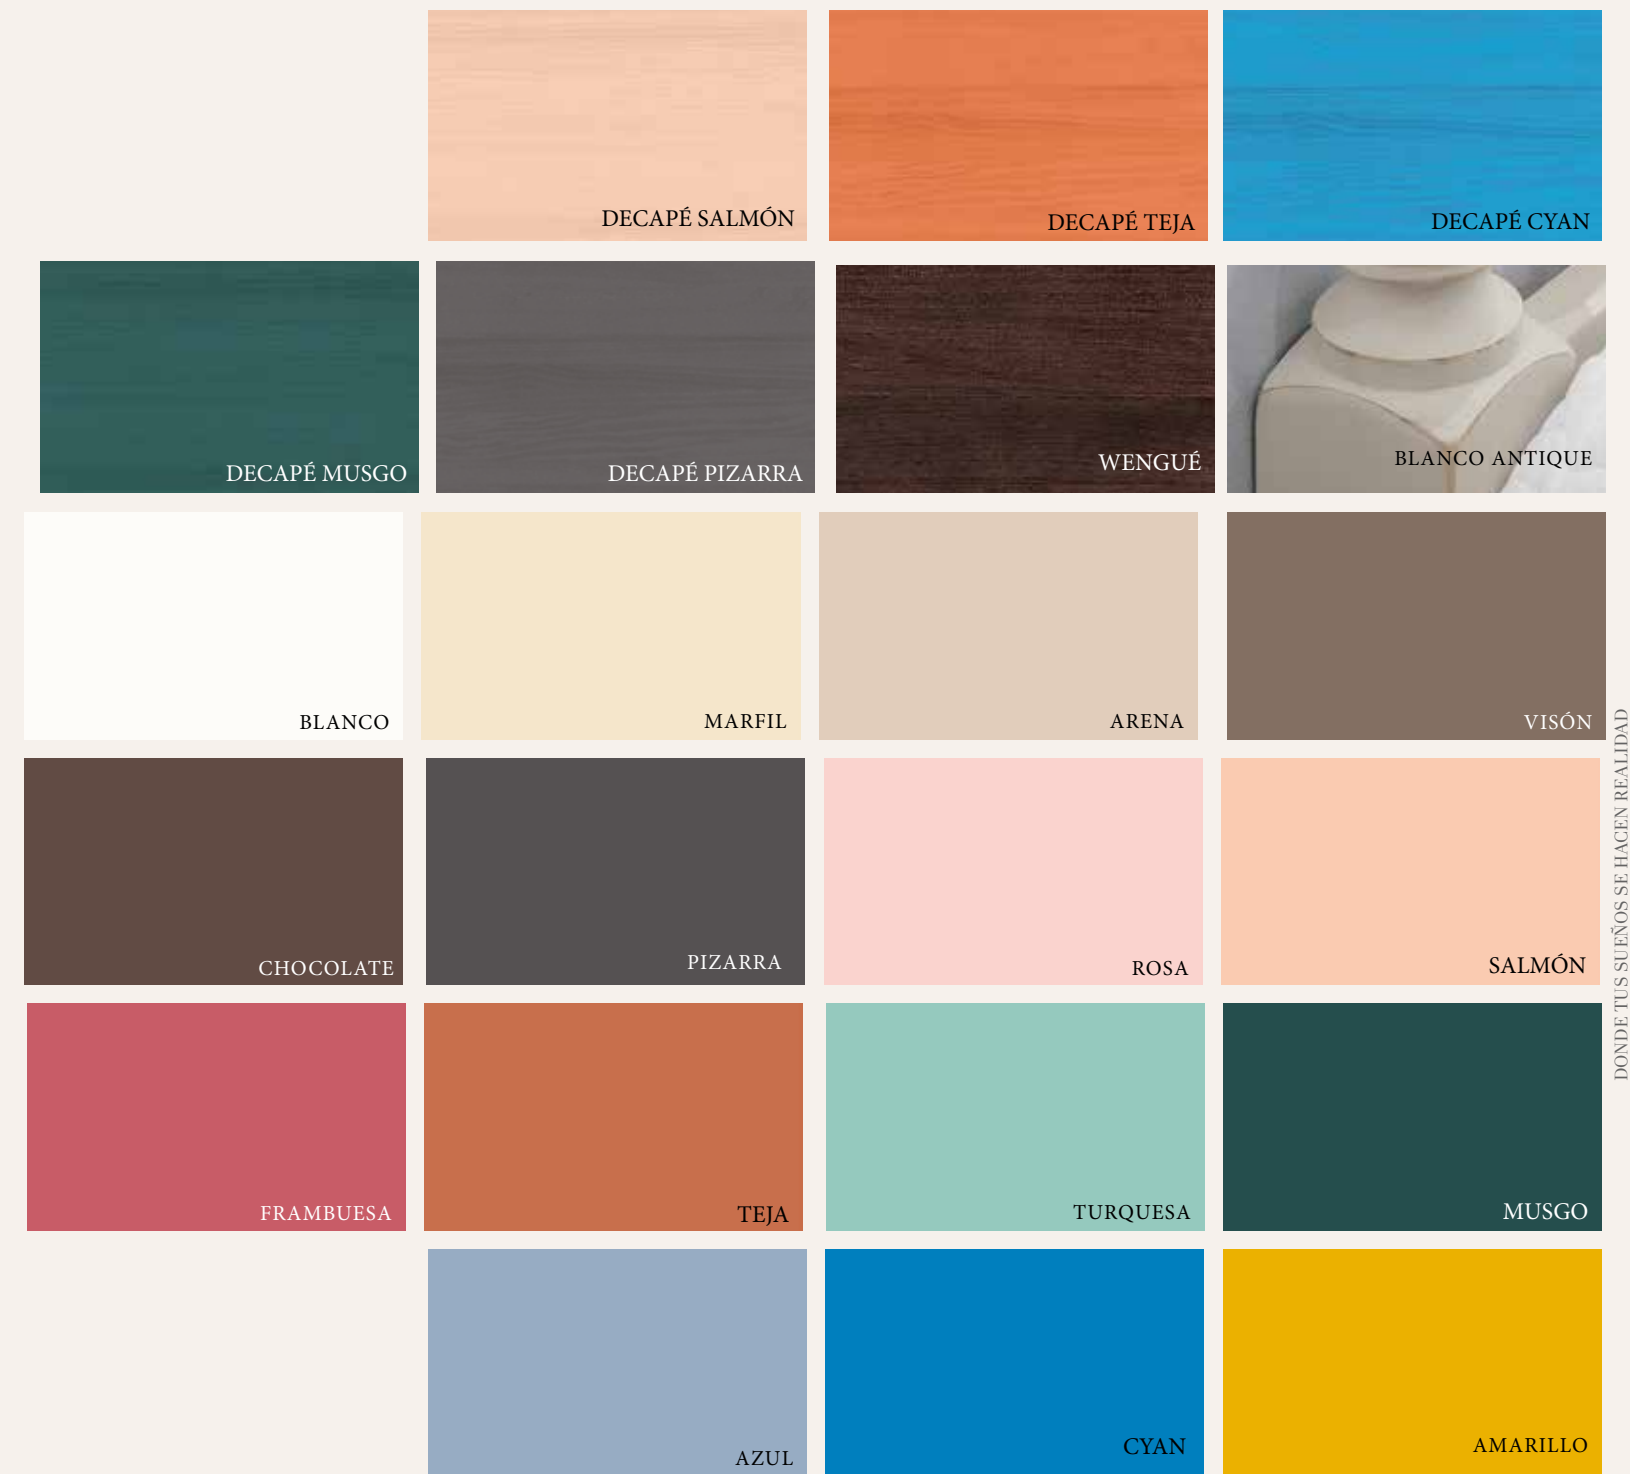

Table De Chevet Zoe 2 Tiroirs 50 Cm. (Pied Droit En Bois)

1 GRUPO  
GRUPE  
GROUP

2 GRUPO  
GRUPE  
GROUP

3 GRUPO  
GRUPE  
GROUP

4 GRUPO  
GRUPE  
GROUP

DONDE TUS SUEÑOS SE HACEN REALIDAD

Por su imposibilidad técnica y por naturaleza viva (madera), no puede garantizarse la completa similitud de color o veteado en las piezas barnizadas o lacadas. Siendo por ello, nuestro muestrario de colores orientativo

Due to it technical and alive natural impossibilities (Wood) It can't be completely secured the similarity of colors or wood grain in the varnished pieces or the lacquered ones. For that reason, our color sampler is for guidance.