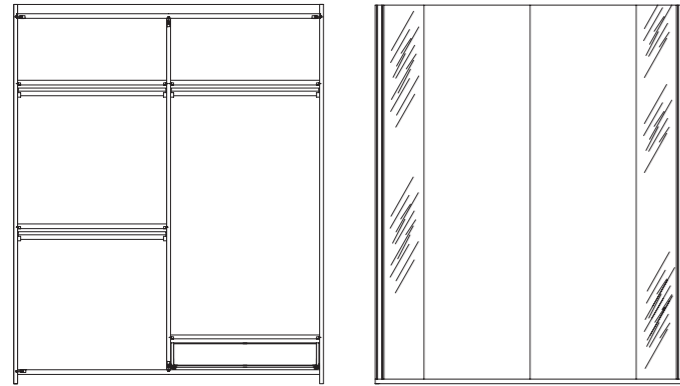

ARMARIO 200 SETECIENTOS 700
WARDROBE WITH 2 SLIDING DOORS 200

700 SETECIENTOS	Ref.	Ancho Width	Alto Height	Prof. Depth	PUNTOS
Armario 200 x 245	50131	200	245	66	730