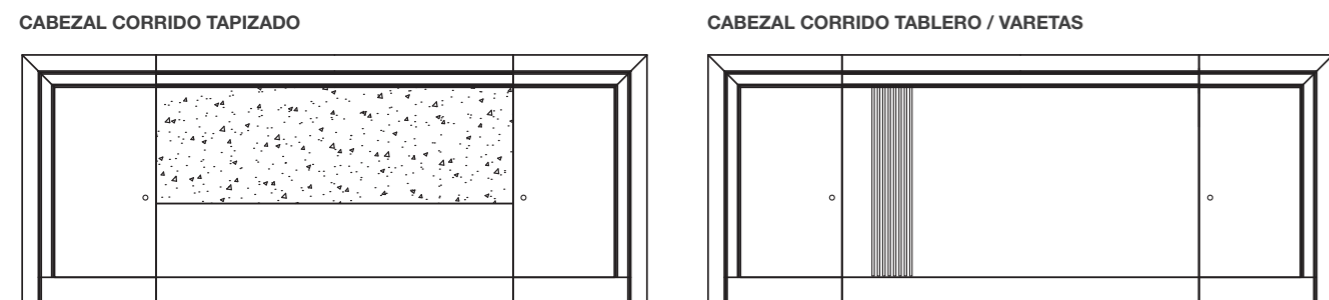

CABEZALES CORRIDOS SETECIENTOS DIEZ 710

710 SETECIENTOS DIEZ	Ref. Tapizado	Ref. Tablero liso	Ancho Width	Alto Height	Prof. Depth	PUNTOS CABEZALES SIN LED			
						Puntos Acabado A		Puntos Acabado B	
						Tapizado	Tablero/Varetas	Tapizado	Tablero/Varetas
*Cabezas de 135 a 180	00800174	00800183	305	123	5	355	305	391	336

KIT LED OPCIONAL		PARA CABEZALES CORRIDOS DE 135 a 180	con 2 interruptores Touch	79 Puntos

* En el cabezal corrido hay que indicar la medida del somier para ajustar la medida de la parte central a la medida deseada 135 - 150 - 160 - 180

XINFONIER SETECIENTOS DIEZ 710
CHIFFONNIER SETECIENTOS DIEZ 710

710 SETECIENTOS DIEZ	Ref.	Ancho Width	Alto Height	Prof. Depth	PUNTOS Acabado A	PUNTOS Acabado B
Xinfonier	00800305	72	120	50	250	275

GUÍAS DE CAJONES CON FRENO

COMODA SETECIENTOS DIEZ 710
DRESSER SETECIENTOS DIEZ 710

710 SETECIENTOS DIEZ	Ref.	Ancho Width	Alto Height	Prof. Depth	PUNTOS Acabado A	PUNTOS Acabado B
Cómoda	00800302	110	93	50	250	275

GUÍAS DE CAJONES CON FRENO

MESITA SETECIENTOS DIEZ 710 NIGHT TABLE SETECIENTOS DIEZ 710

710 SETECIENTOS DIEZ	Ref.	Ancho Width	Alto Height	Prof. Depth	PUNTOS Acabado A	PUNTOS Acabado B
Mesita	00800310	60	57	40	116	127

GUÍAS DE CAJONES CON FRENO

CANAPÉ ELEVABLE SETECIENTOS 700 STORAGE BED SETECIENTOS 700

700 SETECIENTOS	Ref.	Ancho Width	Alto Height	Prof. Depth	PUNTOS
Canapé 135 x 190	45388A	136	39	191	301
Canapé 135 x 200	45389A	136	39	201	301
Canapé 150 x 190	45390A	151	39	191	311
Canapé 150 x 200	45391A	151	39	201	311
Canapé 160 x 190	45392A	161	39	191	321
Canapé 160 x 200	45393A	161	39	201	321
Canapé 180 x 190	45394A	181	39	191	360
Canapé 180 x 200	45395A	181	39	201	360

CANAPE DE GRAN CAPACIDAD CAPACIDAD INTERIOR UTIL 30 CM