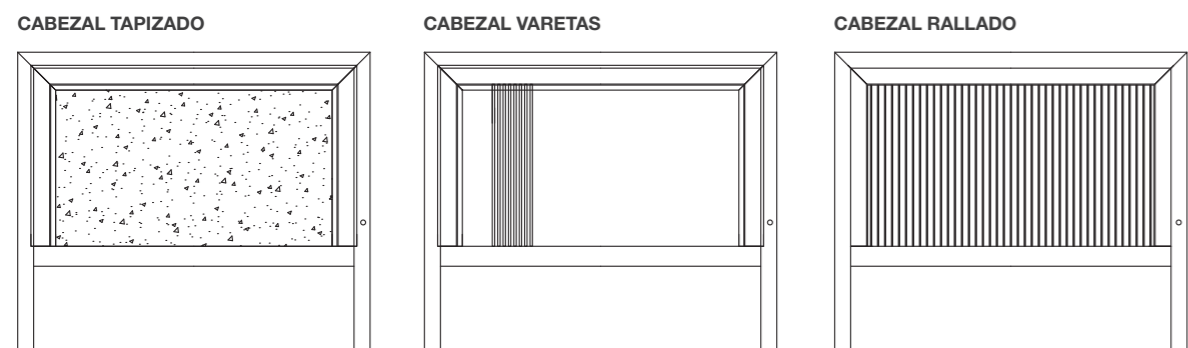

ACABADO "A" PARA: CABEZALES DE TABLERO Y VARETAS: LACADO BLANCO MATE LISO Y DETALLES EN ROBLE BLANQUEADO. / **CABEZALES TAPIZADOS:** LACADO BLANCO MATE LISO Y DETALLES EN ROBLE BLANQUEADO Y TAPIZADOS MONRABAL. **MESITAS, XINFONIERES Y MARCOS ESPEJO:** LACADO BLANCO MATE LISO Y DETALLES EN ROBLE BLANQUEADO.

ACABADO "B" PARA: CABEZALES DE TABLERO Y VARETAS: OTROS LACADOS LISOS MONRABAL. **CABEZALES TAPIZADOS:** OTROS LACADOS LISOS MONRABAL. **MESITAS, XINFONIERES Y MARCOS ESPEJO:** RESTO DE LACADOS LISOS MONRABAL.

CABEZALES SENCILLOS SETECIENTOS DIEZ 710

710 SETECIENTOS DIEZ	Ref. Tapizado	Ref. Varetas	Ref. Rallado	Ancho Width	Alto Height	Prof. Depth	PUNTOS CABEZALES SIN LED					
							Puntos Acabado A			Puntos Acabado B		
							Tapizado	Varetas	Rallado	Tapizado	Varetas	Rallado
Cabezal 135	00800284	00800235	00800270	152	150	5	223	173	173	245	190	190
Cabezal 150	00800282	00800233	00800269	167	150	5	223	173	173	245	190	190
Cabezal 160	00800280	00800232	00800267	177	150	5	232	180	180	255	198	198
Cabezal 180	00800278	00800231	00800265	197	150	5	247	191	191	272	210	210

KIT LED OPCIONAL		PARA CABEZALES 135 - 150 - 160 - 180	con 1 interruptor Touch	47 Puntos