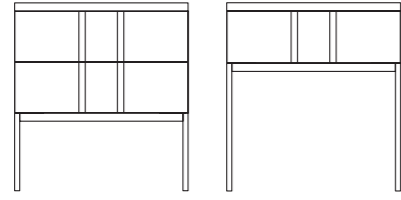

MESITA SETECIENTOS 700
NIGHT TABLE SETECIENTOS 700

700 SETECIENTOS	Ref. Tablero	Ancho Width	Alto Height	Prof. Depth	PUNTOS Acabado A	PUNTOS Acabado B
Mesita 1 cajón	760312	54	61,5	40	79	91
Mesita 2 cajones	760310	54	61,5	40	94	108