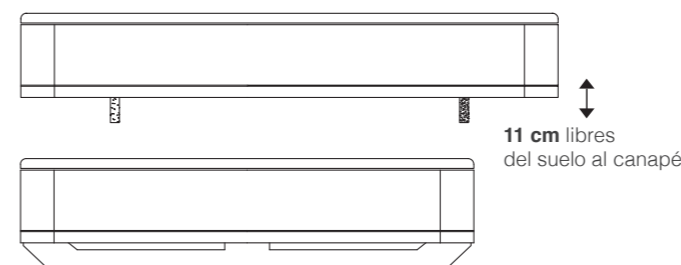

CANAPÉ ABATIBLE SETECIENTOS 700 STORAGE BED SETECIENTOS 700

700 SETECIENTOS	Ref.	Ancho Width	Alto Height	Prof. Depth	PUNTOS
Canapé 135 x 190	50388A	137	192	39	331
Canapé 135 x 200	50389A	137	202	39	331
Canapé 150 x 190	50390A	152	192	39	341
Canapé 150 x 200	50391A	152	202	39	341
Canapé 160 x 190	50392A	162	192	39	351
Canapé 160 x 200	50393A	162	202	39	351
Canapé 180 x 190	50394A	182	192	39	390
Canapé 180 x 200	50395A	182	202	39	390

* AL CURSAR EL PEDIDO INDICAR MODELO, REFERENCIA Y ACABADO.
* IN YOUR ORDERS, PLEASE, PUT MODEL, REFERENCE AND FINISH

* MEDIDAS ESPECIALES SIEMPRE PREVIA CONSULTA A FÁBRICA

IMPORTANTE

NOS AJUSTAMOS A TUS MEDIDAS. ANCHOS Y FONDOS ESPECIALES.
WE ADJUST TO YOUR SPECIAL WIDTH AND DEPTH MEASURES

SISTEMA PLUS DE APERTURA DE CANAPES.

"PLUS" OPENING SYSTEM OF THE STORAGE BED

REFERENCIA:
41 + LA REFERENCIA DEL CANAPE QUE SE DESEE

VALORACION: AÑADIR A LOS PUNTOS DEL CANAPE 65 PUNTOS

MARCO ESPEJO SETECIENTOS 700
MIRROR SETECIENTOS 700

700 SETECIENTOS	Ref.	Ancho Width	Alto Height	Prof. Depth	PUNTOS Acabado A	PUNTOS Acabado B
Marco Espejo	140381	65	105	3,5	65	74

ACABADOS

- **ACABADO A:** Lacado blanco combinado con roble blanqueado.
- **ACABADO B:** Resto de lacados de Monrabal, lisos sin poro.
- Finish A: Lacquered white, Moka details, drawers fronts in Roble blanqueado.
- Finish B: Rest of Monrabal finishes, smooth without open pore.

MARCO VESTIDOR SETECIENTOS 700
DRESSING MIRROR SETECIENTOS 700

700 SETECIENTOS	Ref.	Ancho Width	Alto Height	Prof. Depth	PUNTOS Acabado A	PUNTOS Acabado B
Marco Vestidor	140321	80	195	3,5	74	85

ACABADOS

- **ACABADO A:** Lacado blanco combinado con roble blanqueado.
- **ACABADO B:** Resto de lacados de Monrabal, lisos sin poro.
- Finish A: Lacquered white, Moka details, drawers fronts in Roble blanqueado.
- Finish B: Rest of Monrabal finishes, smooth without open pore.