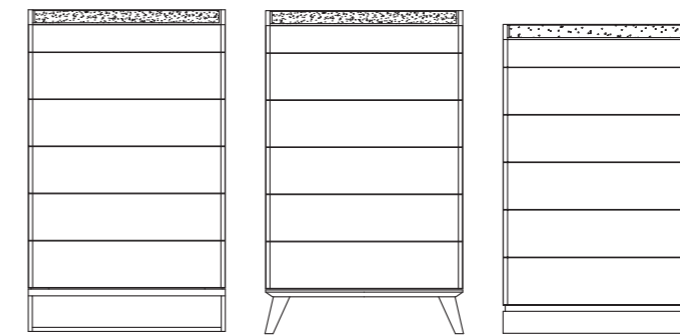

XINFONIER / CHIFFONNIER

GALAXY	Ref.			Ancho Width	Alto Height	Alto Zócalo Height	Prof. Depth	PUNTOS Pie metal	PUNTOS Patas	PUNTOS Zócalo
	Pie metal	Patatas	Zócalo							
Xinfonier	50304	50305	50319	72	118	112	52	278	254	254