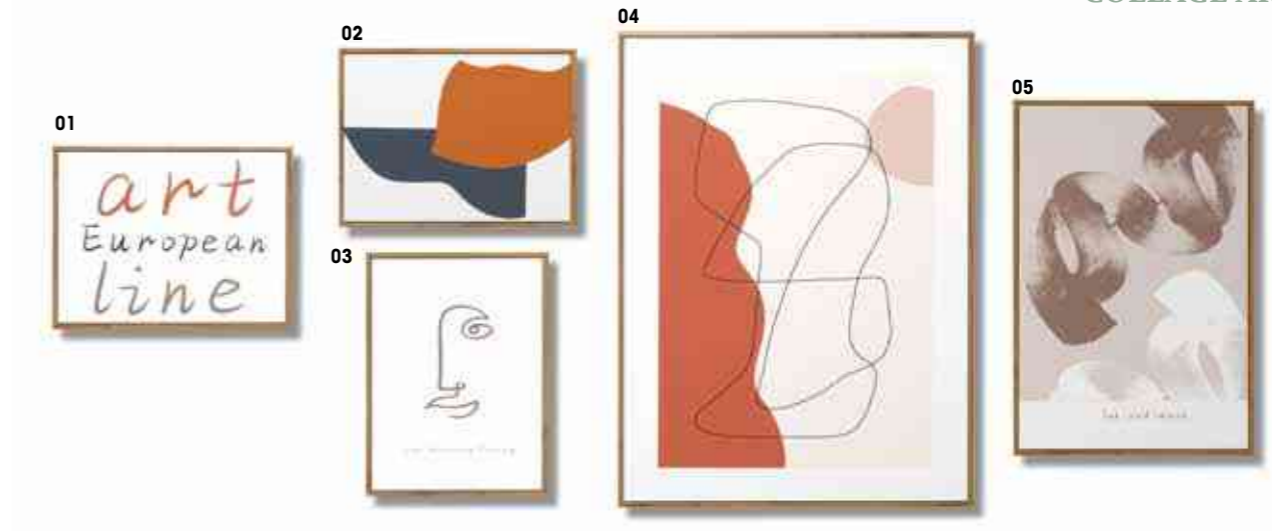

COLLAGE ART / Puntos 200

01
ART LINE
CD6879-04
L.40 x F. 3,5 x A. 30 cm.
Puntos 32

02
CLOAK2
CD6881-04
L.40 x F. 3,5 x A. 30 cm.
Puntos 32

03
DOODLE
CD6880-04
L.30 x F. 3,5 x A. 40 cm.
Puntos 32

04
CLOAK1
CD6823-04
L.60 x F. 3,5 x A. 80 cm.
Puntos 62

05
THICK
CD6890-04
L.40 x F. 3,5 x A. 60 cm.
Puntos 42